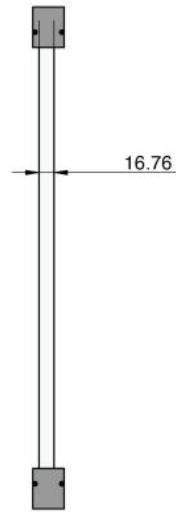

### Komplett-Set für französischen Balkon, Nischenmontage, schwarze und graue Dichtungen

Material:	Messing
Ausführung:	matt velour
Montage:	Wandmontage
Glasstärke:	16.76 mm
Verkaufseinheit (VE):	Pr
Packungseinheit (PE):	1.00
Form:	eckig
Stangenlänge (L):	1000 mm

enthält: 2 x Profil, 4 x Abdeckung, 2 x innere Dichtung und 2 x äussere Dichtung schwarz, 2 x innere Dichtung und 2 x äussere Dichtung grau, nach Mass

Ø 6.4 Débouchant -  $\sphericalangle$  Ø12.4  $\nabla$  0.3x90°  
(x 4)