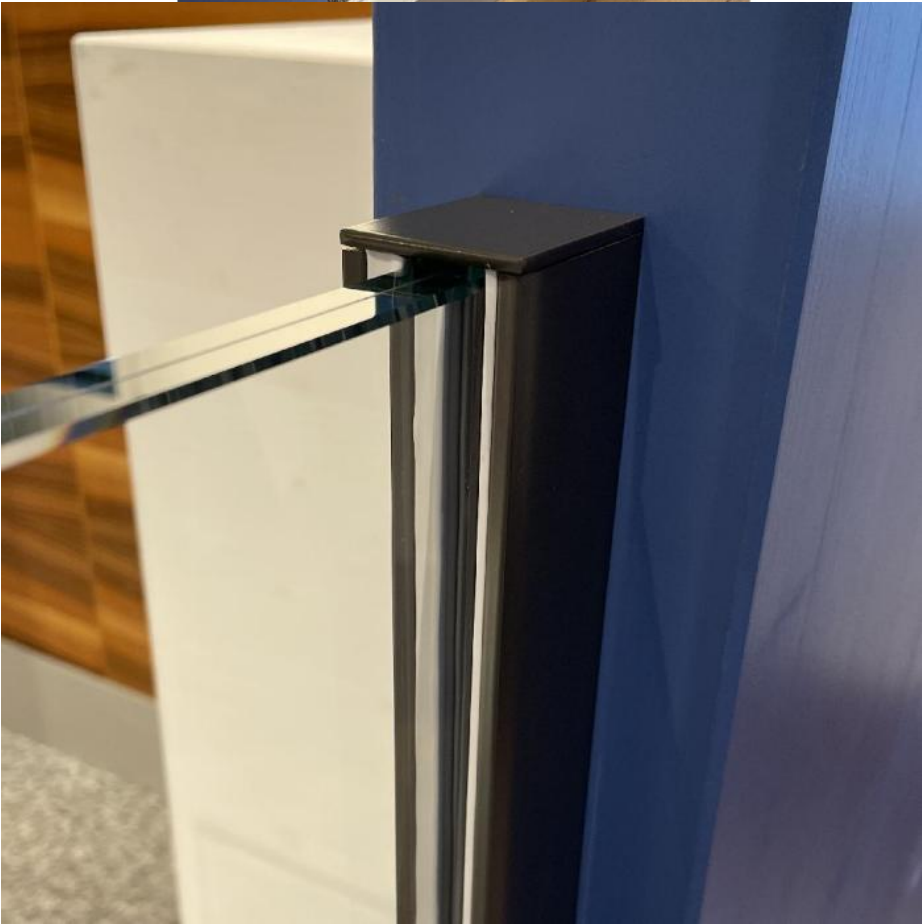

### Komplett-Set für französischen Balkon, Nischenmontage, schwarze und graue Dichtungen

Material:	Messing
Ausführung:	matt velour
Montage:	Wandmontage
Glasstärke:	16.76 mm
Verkaufseinheit (VE):	Pr
Packungseinheit (PE):	1.00
Form:	eckig
Stangenlänge (L):	1000 mm

enthält: 2 x Profil, 4 x Abdeckung, 2 x innere Dichtung und 2 x äussere Dichtung schwarz, 2 x innere Dichtung und 2 x äussere Dichtung grau, nach Mass

Ø 6.4 Débouchant -  $\sphericalangle$  Ø12.4  $\nabla$  0.3x90°  
(x 4)