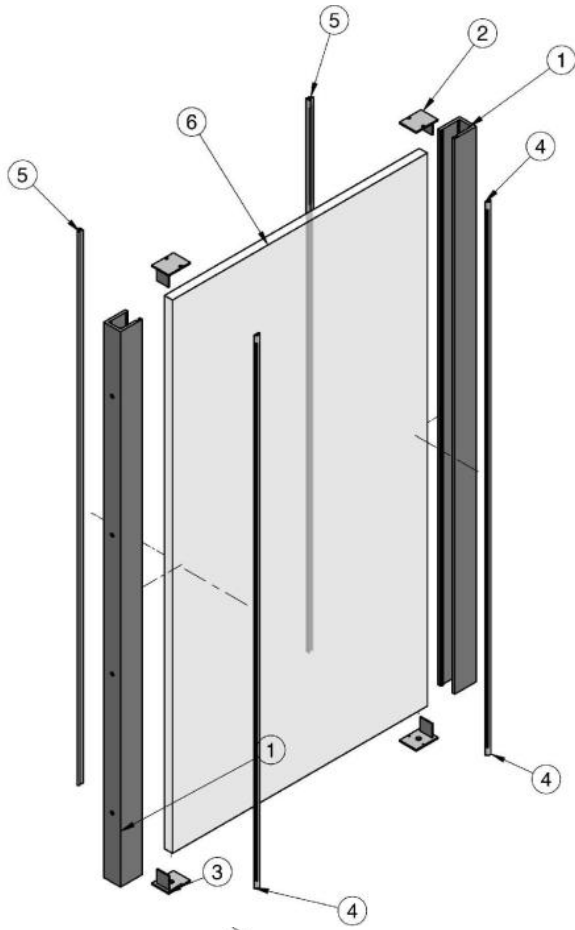

### Komplett-Set für französischen Balkon, Nischenmontage, schwarze und graue Dichtungen

Material:	Messing
Ausführung:	matt velour
Montage:	Wandmontage
Glasstärke:	16.76 mm
Verkaufseinheit (VE):	Pr
Packungseinheit (PE):	1.00
Form:	eckig
Stangenlänge (L):	1000 mm

enthält: 2 x Profil, 4 x Abdeckung, 2 x innere Dichtung und 2 x äussere Dichtung schwarz, 2 x innere Dichtung und 2 x äussere Dichtung grau, nach Mass

Ø 6.4 Débouchant -  $\sphericalangle$  Ø12.4  $\nabla$  0.3x90°  
(x 4)