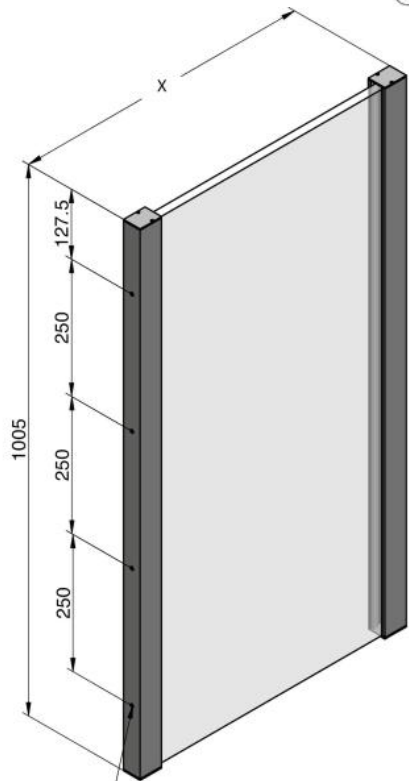

### Komplett-Set für französischen Balkon, Nischenmontage, schwarze und graue Dichtungen

Material:	Messing
Ausführung:	matt velour
Montage:	Wandmontage
Glasstärke:	16.76 mm
Verkaufseinheit (VE):	Pr
Packungseinheit (PE):	1.00
Form:	eckig
Stangenlänge (L):	1000 mm

enthält: 2 x Profil, 4 x Abdeckung, 2 x innere Dichtung und 2 x äussere Dichtung schwarz, 2 x innere Dichtung und 2 x äussere Dichtung grau, nach Mass

Ø 6.4 Débouchant -  $\sphericalangle$  Ø12.4  $\nabla$  0.3x90°  
(x 4)