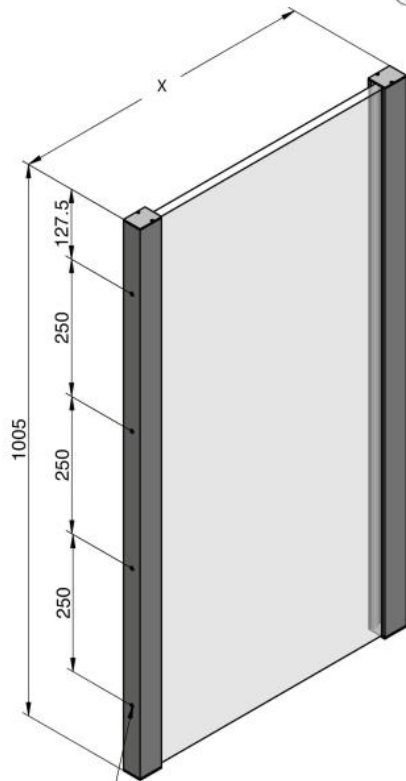

### Komplett-Set für französischen Balkon, Nischenmontage, schwarze und graue Dichtungen

Material: brass  
Finish: matt velour  
Mounting: wall assembly  
Glass thickness: 16.76 mm  
Sales unit (SU): Pr  
Unit package: 1.00  
Shape: square  
Bar length (L): 1000 mm

enthält: 2 x Profil, 4 x Abdeckung, 2 x innere Dichtung und 2 x äussere Dichtung schwarz, 2 x innere Dichtung und 2 x äussere Dichtung grau,  
nach Mass

Ø 6.4 Débouchant -  $\sphericalangle$  Ø12.4  $\nabla$  0.3x90°  
(x 4)