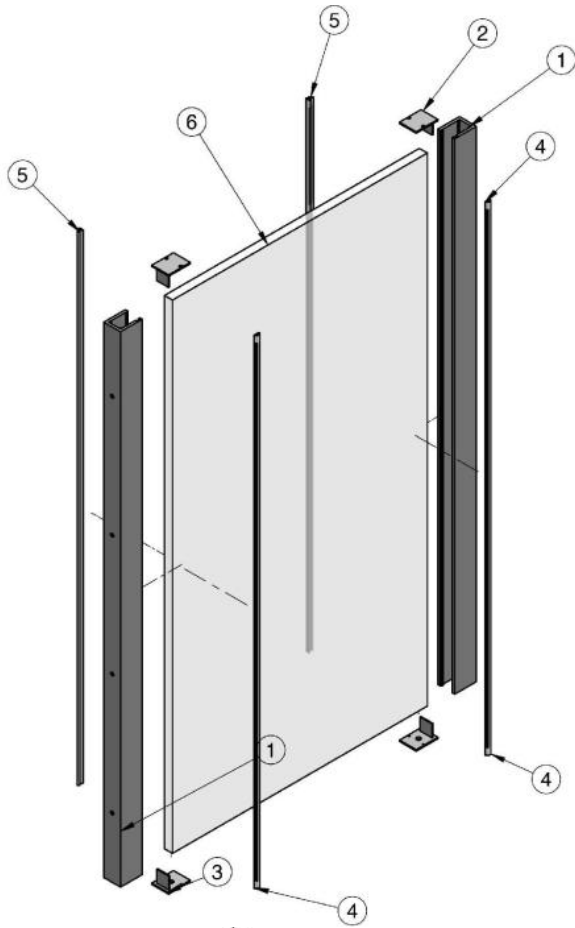

### Komplett-Set für französischen Balkon, Nischenmontage, schwarze und graue Dichtungen

Material: brass  
Finish: matt velour  
Mounting: wall assembly  
Glass thickness: 16.76 mm  
Sales unit (SU): Pr  
Unit package: 1.00  
Shape: square  
Bar length (L): 1000 mm

enthält: 2 x Profil, 4 x Abdeckung, 2 x innere Dichtung und 2 x äussere Dichtung schwarz, 2 x innere Dichtung und 2 x äussere Dichtung grau,  
nach Mass

Ø 6.4 Débouchant -  $\sphericalangle$  Ø12.4  $\nabla$  0.3x90°  
(x 4)