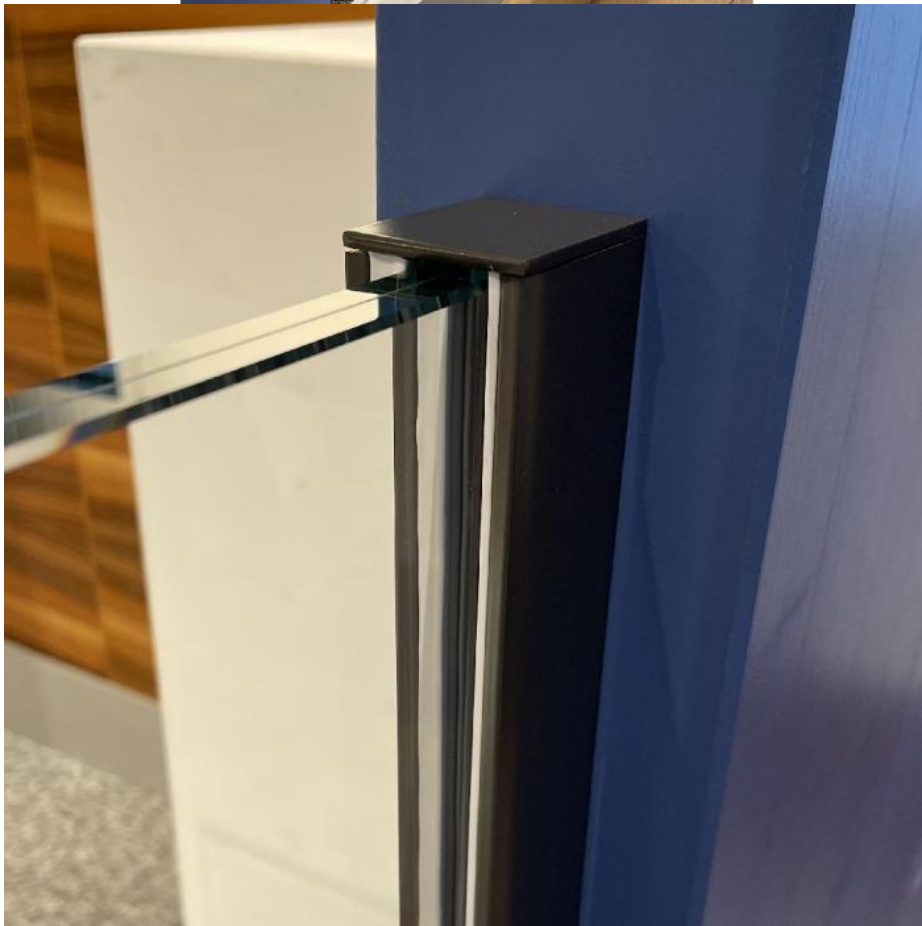

### Komplett-Set für französischen Balkon, Nischenmontage, schwarze und graue Dichtungen

Material: brass  
Finish: matt velour  
Mounting: wall assembly  
Glass thickness: 16.76 mm  
Sales unit (SU): Pr  
Unit package: 1.00  
Shape: square  
Bar length (L): 1000 mm

enthält: 2 x Profil, 4 x Abdeckung, 2 x innere Dichtung und 2 x äussere Dichtung schwarz, 2 x innere Dichtung und 2 x äussere Dichtung grau,  
nach Mass

Ø 6.4 Débouchant -  $\sphericalangle$  Ø12.4  $\nabla$  0.3x90°  
(x 4)