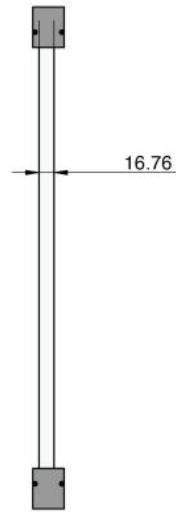

### Komplett-Set für französischen Balkon, Nischenmontage, schwarze und graue Dichtungen

Material: brass  
Finish: matt velour  
Mounting: wall assembly  
Glass thickness: 16.76 mm  
Sales unit (SU): Pr  
Unit package: 1.00  
Shape: square  
Bar length (L): 1000 mm

enthält: 2 x Profil, 4 x Abdeckung, 2 x innere Dichtung und 2 x äussere Dichtung schwarz, 2 x innere Dichtung und 2 x äussere Dichtung grau,  
nach Mass

Ø 6.4 Débouchant -  $\sphericalangle$  Ø12.4  $\nabla$  0.3x90°  
(x 4)