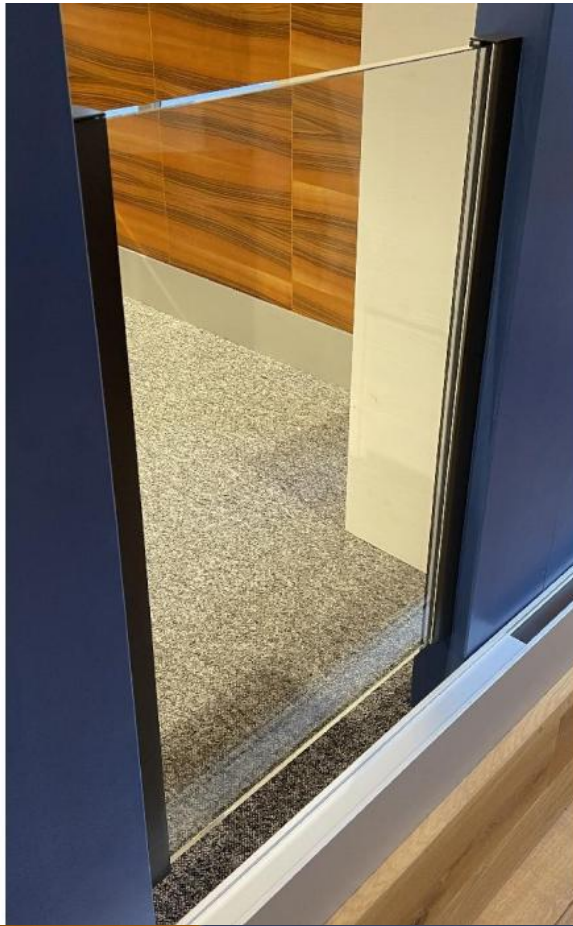

### Komplett-Set für französischen Balkon, Nischenmontage, schwarze und graue Dichtungen

Material: brass  
Finish: matt velour  
Mounting: wall assembly  
Glass thickness: 16.76 mm  
Sales unit (SU): Pr  
Unit package: 1.00  
Shape: square  
Bar length (L): 1000 mm

enthält: 2 x Profil, 4 x Abdeckung, 2 x innere Dichtung und 2 x äussere Dichtung schwarz, 2 x innere Dichtung und 2 x äussere Dichtung grau,  
nach Mass

Ø 6.4 Débouchant -  $\sphericalangle$  Ø12.4  $\nabla$  0.3x90°  
(x 4)