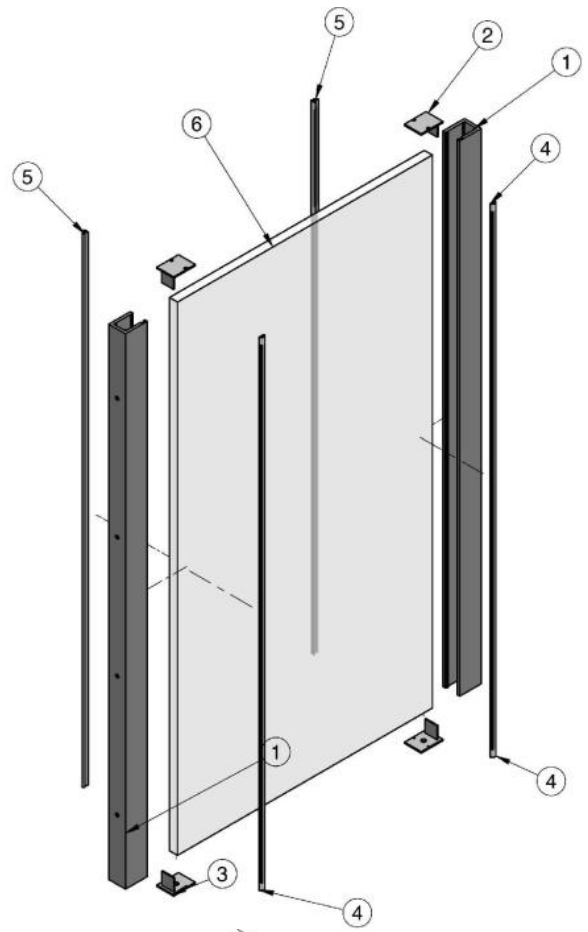

## 97.46701.02

Set complet pour balcon à la française, montage entre deux murs, joints noirs et gris

Matériau: laiton  
Finition: mat velour  
Montage: montage mural  
Épaisseur du verre: 16.76 mm  
Unité de vente (UV): Pr  
unité d'emballage (UE): 1.00  
Forme: carré  
Longueur barre (L): 1000 mm

contient : 2 x profil, 4 x embout, 2 x joint intérieur et 2 x joint extérieur noirs, 2 x joint intérieur et 2 x joint extérieur gris, sur mesure

Ø 6.4 Débouchant -  $\sphericalangle$  Ø12.4  $\nabla$  0.3x90°  
(x 4)