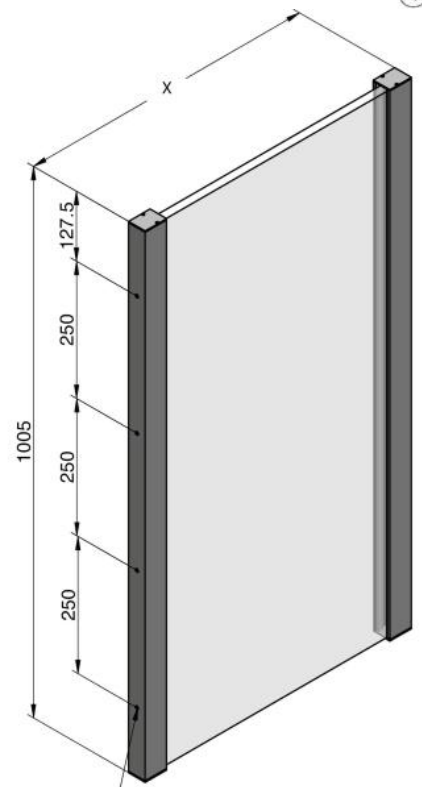

## 97.46701.02

Set complet pour balcon à la française, montage entre deux murs, joints noirs et gris

Matériau: laiton  
Finition: mat velour  
Montage: montage mural  
Épaisseur du verre: 16.76 mm  
Unité de vente (UV): Pr  
unité d'emballage (UE): 1.00  
Forme: carré  
Longueur barre (L): 1000 mm

contient : 2 x profil, 4 x embout, 2 x joint intérieur et 2 x joint extérieur noirs, 2 x joint intérieur et 2 x joint extérieur gris, sur mesure

Ø 6.4 Débouchant -  $\sphericalangle$  Ø12.4  $\nabla$  0.3x90°  
(x 4)