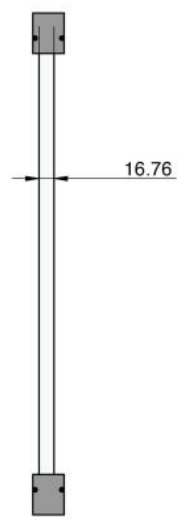

## 97.46701.02

Set complet pour balcon à la française, montage entre deux murs, joints noirs et gris

Matériau: laiton  
Finition: mat velour  
Montage: montage mural  
Épaisseur du verre: 16.76 mm  
Unité de vente (UV): Pr  
unité d'emballage (UE): 1.00  
Forme: carré  
Longueur barre (L): 1000 mm

contient : 2 x profil, 4 x embout, 2 x joint intérieur et 2 x joint extérieur noirs, 2 x joint intérieur et 2 x joint extérieur gris, sur mesure

Ø 6.4 Débouchant -  $\sphericalangle$  Ø12.4  $\nabla$  0.3x90°  
(x 4)