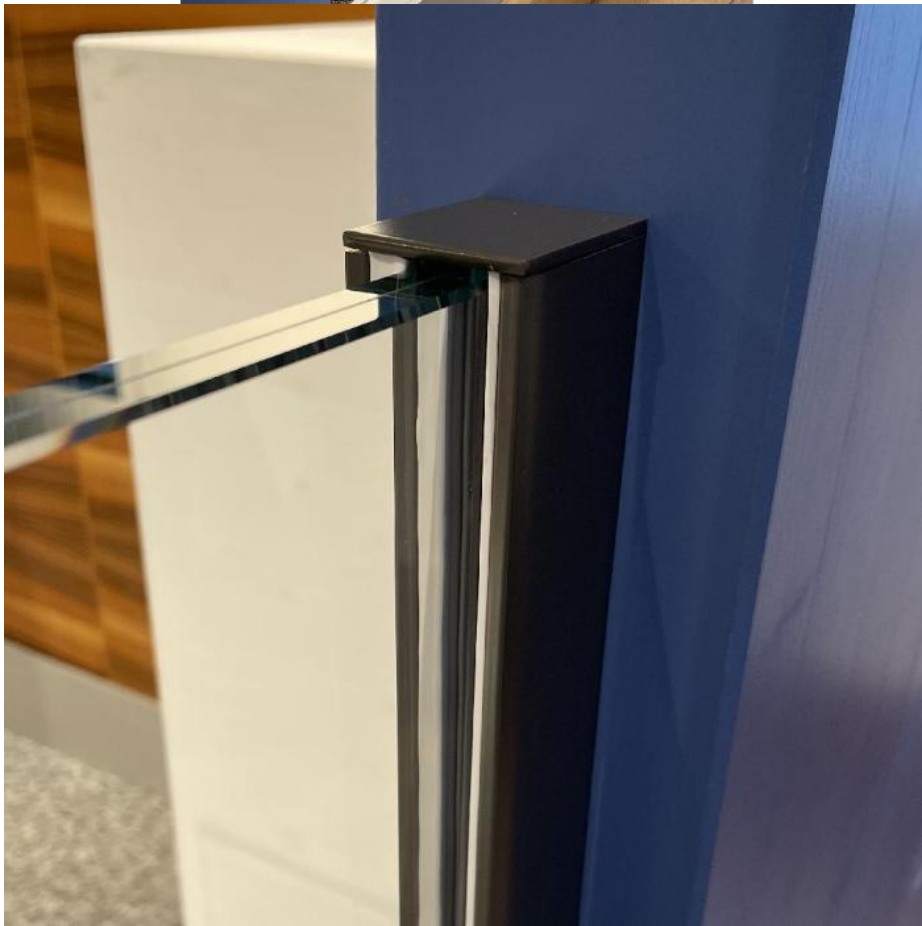

## 97.46701.02

Set complet pour balcon à la française, montage entre deux murs, joints noirs et gris

Matériau: laiton  
Finition: mat velour  
Montage: montage mural  
Épaisseur du verre: 16.76 mm  
Unité de vente (UV): Pr  
unité d'emballage (UE): 1.00  
Forme: carré  
Longueur barre (L): 1000 mm

contient : 2 x profil, 4 x embout, 2 x joint intérieur et 2 x joint extérieur noirs, 2 x joint intérieur et 2 x joint extérieur gris, sur mesure

Ø 6.4 Débouchant -  $\sphericalangle$  Ø12.4  $\nabla$  0.3x90°  
(x 4)