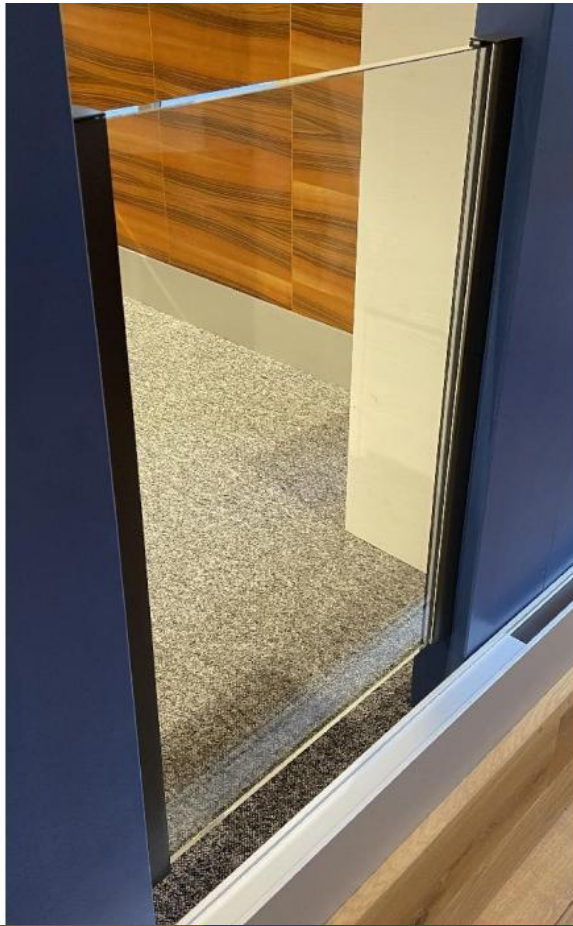

## 97.46701.02

Set complet pour balcon à la française, montage entre deux murs, joints noirs et gris

Matériau: laiton  
Finition: mat velour  
Montage: montage mural  
Épaisseur du verre: 16.76 mm  
Unité de vente (UV): Pr  
unité d'emballage (UE): 1.00  
Forme: carré  
Longueur barre (L): 1000 mm

contient : 2 x profil, 4 x embout, 2 x joint intérieur et 2 x joint extérieur noirs, 2 x joint intérieur et 2 x joint extérieur gris, sur mesure

Ø 6.4 Débouchant -  $\sphericalangle$  Ø12.4  $\nabla$  0.3x90°  
(x 4)