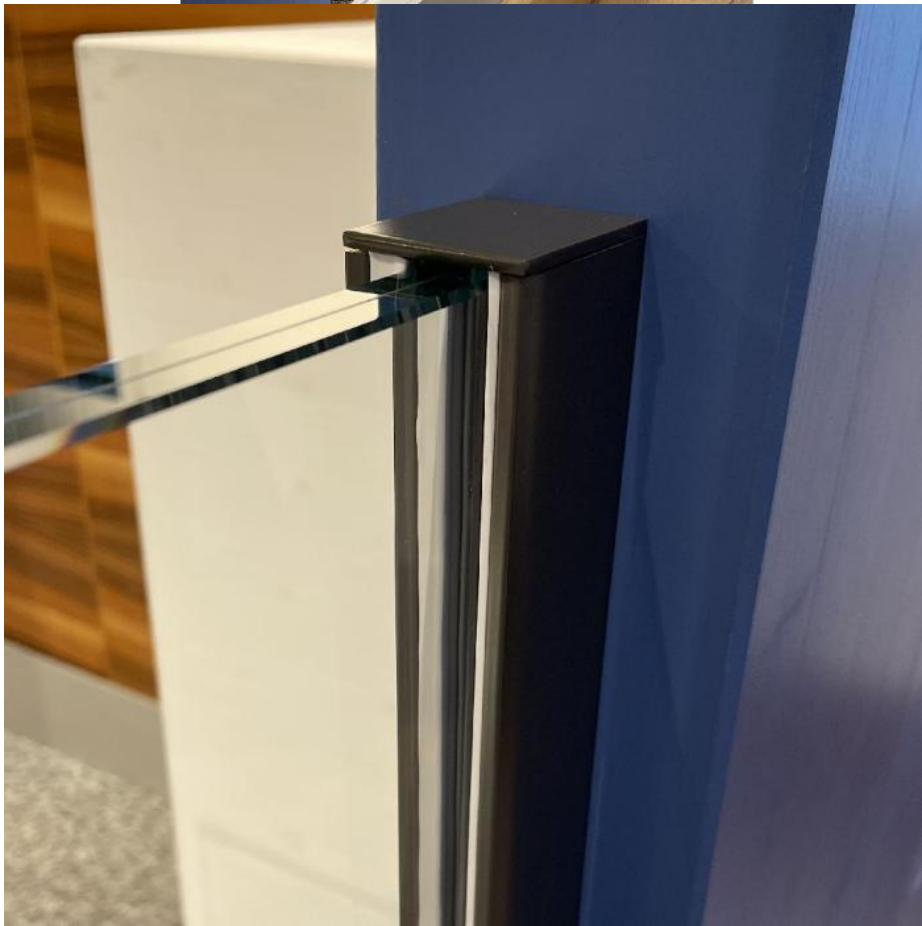

### Komplett-Set für französischen Balkon, Nischenmontage, schwarze und graue Dichtungen

Material:	Messing
Ausführung:	Edelstahleffekt
Montage:	Wandmontage
Glasstärke:	16.76 mm
Verkaufseinheit (VE):	Pr
Packungseinheit (PE):	1.00
Form:	eckig
Stangenlänge (L):	1000 mm

enthält: 2 x Profil, 4 x Abdeckung, 2 x innere Dichtung und 2 x äussere Dichtung schwarz, 2 x innere Dichtung und 2 x äussere Dichtung grau, nach Mass

Ø 6.4 Débouchant - √Ø12.4∇0.3x90°  
(x 4)