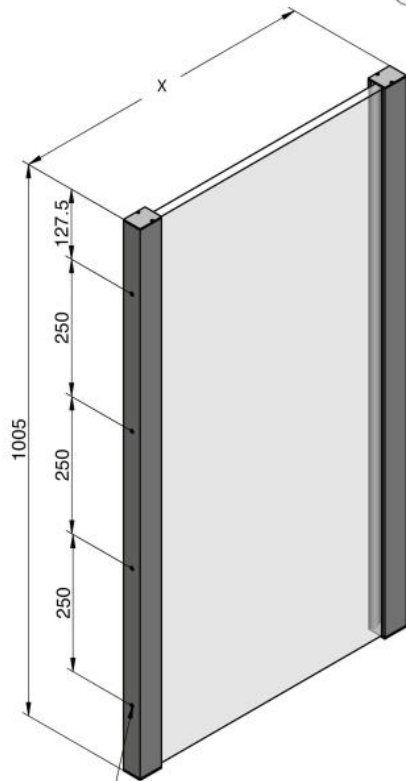

### Komplett-Set für französischen Balkon, Nischenmontage, schwarze und graue Dichtungen

Material:	Messing
Ausführung:	Edelstahleffekt
Montage:	Wandmontage
Glasstärke:	16.76 mm
Verkaufseinheit (VE):	Pr
Packungseinheit (PE):	1.00
Form:	eckig
Stangenlänge (L):	1000 mm

enthält: 2 x Profil, 4 x Abdeckung, 2 x innere Dichtung und 2 x äussere Dichtung schwarz, 2 x innere Dichtung und 2 x äussere Dichtung grau, nach Mass

Ø 6.4 Débouchant - √Ø12.4∇0.3x90°  
(x 4)