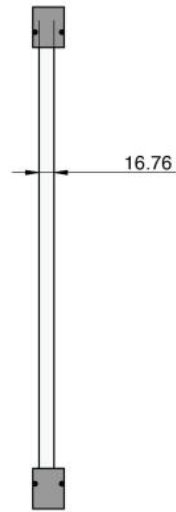

### Komplett-Set für französischen Balkon, Nischenmontage, schwarze und graue Dichtungen

Material:	Messing
Ausführung:	Edelstahleffekt
Montage:	Wandmontage
Glasstärke:	16.76 mm
Verkaufseinheit (VE):	Pr
Packungseinheit (PE):	1.00
Form:	eckig
Stangenlänge (L):	1000 mm

enthält: 2 x Profil, 4 x Abdeckung, 2 x innere Dichtung und 2 x äussere Dichtung schwarz, 2 x innere Dichtung und 2 x äussere Dichtung grau, nach Mass

Ø 6.4 Débouchant - √Ø12.4∇0.3x90°  
(x 4)