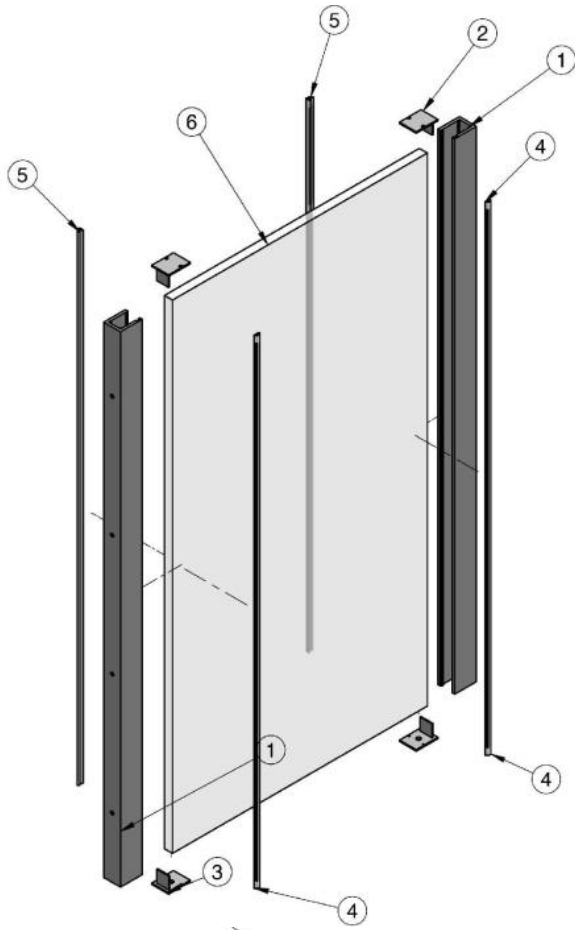

### Komplett-Set für französischen Balkon, Nischenmontage, schwarze und graue Dichtungen

Material:	Messing
Ausführung:	Edelstahleffekt
Montage:	Wandmontage
Glasstärke:	16.76 mm
Verkaufseinheit (VE):	Pr
Packungseinheit (PE):	1.00
Form:	eckig
Stangenlänge (L):	1000 mm

enthält: 2 x Profil, 4 x Abdeckung, 2 x innere Dichtung und 2 x äussere Dichtung schwarz, 2 x innere Dichtung und 2 x äussere Dichtung grau, nach Mass

Ø 6.4 Débouchant - √Ø12.4∇0.3x90°  
(x 4)