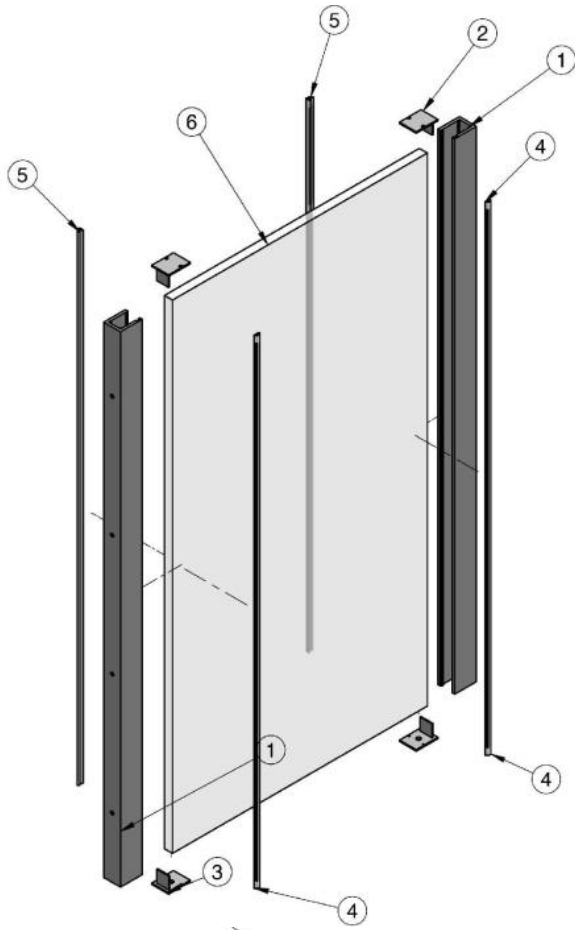

### Komplett-Set für französischen Balkon, Nischenmontage, schwarze und graue Dichtungen

Material: brass  
Finish: inox effect  
Mounting: wall assembly  
Glass thickness: 16.76 mm  
Sales unit (SU): Pr  
Unit package: 1.00  
Shape: square  
Bar length (L): 1000 mm

enthält: 2 x Profil, 4 x Abdeckung, 2 x innere Dichtung und 2 x äussere Dichtung schwarz, 2 x innere Dichtung und 2 x äussere Dichtung grau,  
nach Mass

Ø 6.4 Débouchant -  $\sphericalangle$  Ø12.4  $\nabla$  0.3x90°  
(x 4)