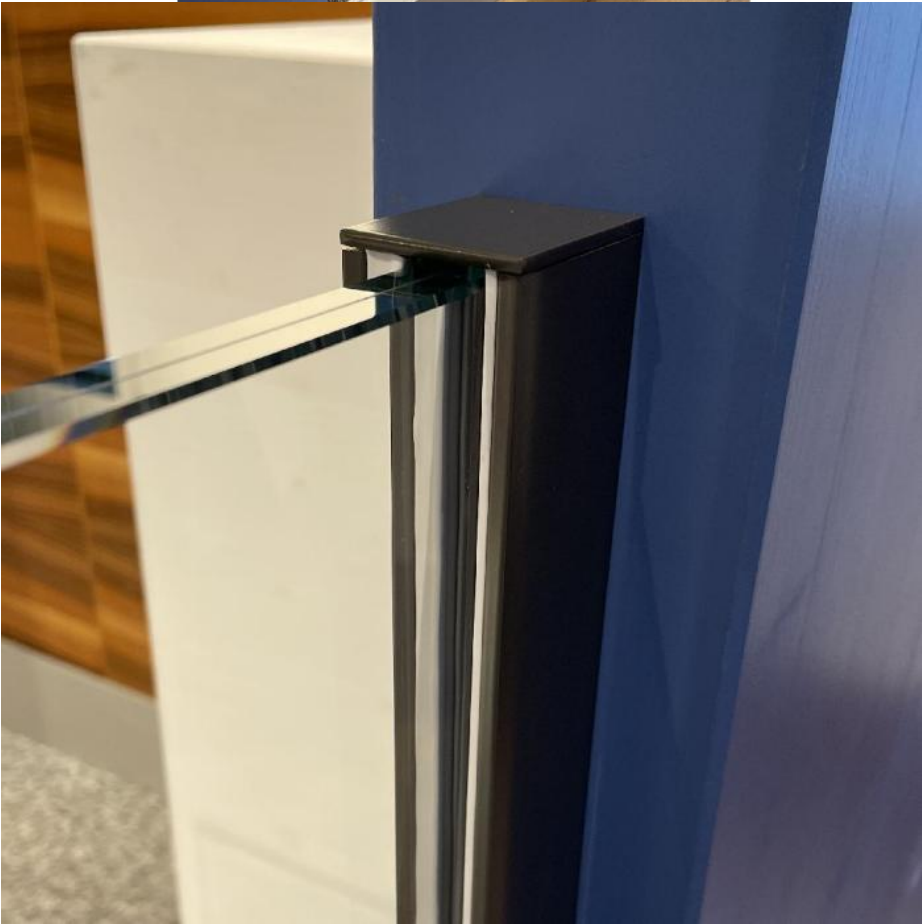

### Komplett-Set für französischen Balkon, Nischenmontage, schwarze und graue Dichtungen

Material: brass  
Finish: inox effect  
Mounting: wall assembly  
Glass thickness: 16.76 mm  
Sales unit (SU): Pr  
Unit package: 1.00  
Shape: square  
Bar length (L): 1000 mm

enthält: 2 x Profil, 4 x Abdeckung, 2 x innere Dichtung und 2 x äussere Dichtung schwarz, 2 x innere Dichtung und 2 x äussere Dichtung grau,  
nach Mass

Ø 6.4 Débouchant -  $\sphericalangle$  Ø12.4  $\nabla$  0.3x90°  
(x 4)