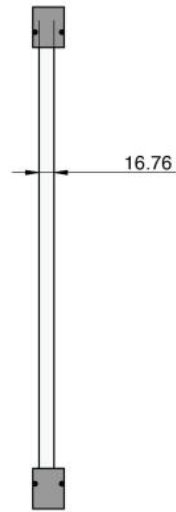

### Komplett-Set für französischen Balkon, Nischenmontage, schwarze und graue Dichtungen

Material: brass  
Finish: inox effect  
Mounting: wall assembly  
Glass thickness: 16.76 mm  
Sales unit (SU): Pr  
Unit package: 1.00  
Shape: square  
Bar length (L): 1000 mm

enthält: 2 x Profil, 4 x Abdeckung, 2 x innere Dichtung und 2 x äussere Dichtung schwarz, 2 x innere Dichtung und 2 x äussere Dichtung grau,  
nach Mass

Ø 6.4 Débouchant -  $\sphericalangle$  Ø12.4  $\nabla$  0.3x90°  
(x 4)