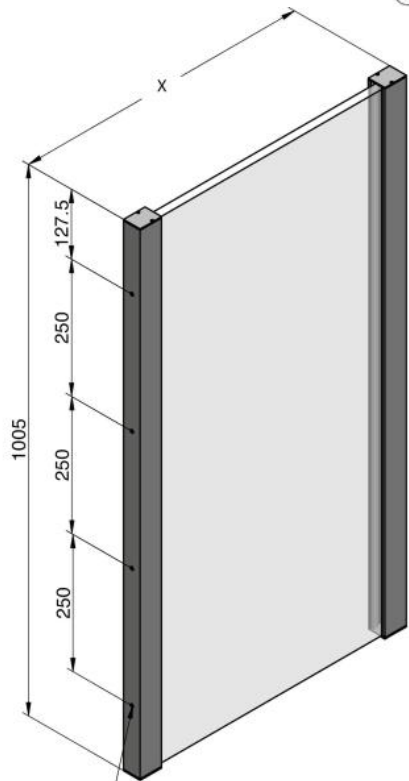

### Komplett-Set für französischen Balkon, Nischenmontage, schwarze und graue Dichtungen

Material: brass  
Finish: inox effect  
Mounting: wall assembly  
Glass thickness: 16.76 mm  
Sales unit (SU): Pr  
Unit package: 1.00  
Shape: square  
Bar length (L): 1000 mm

enthält: 2 x Profil, 4 x Abdeckung, 2 x innere Dichtung und 2 x äussere Dichtung schwarz, 2 x innere Dichtung und 2 x äussere Dichtung grau,  
nach Mass

Ø 6.4 Débouchant -  $\sphericalangle$  Ø12.4  $\nabla$  0.3x90°  
(x 4)