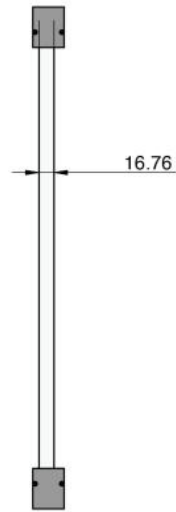

## 97.46701.04

Set complet pour balcon à la française, montage entre deux murs, joints noirs et gris

Matériau:	laiton
Finition:	effet inox
Montage:	montage mural
Épaisseur du verre:	16.76 mm
Unité de vente (UV):	Pr
unité d'emballage (UE):	1.00
Forme:	carré
Longueur barre (L):	1000 mm

contient : 2 x profil, 4 x embout, 2 x joint intérieur et 2 x joint extérieur noirs, 2 x joint intérieur et 2 x joint extérieur gris, sur mesure

Ø 6.4 Débouchant - √Ø12.4∇0.3x90°  
(x 4)