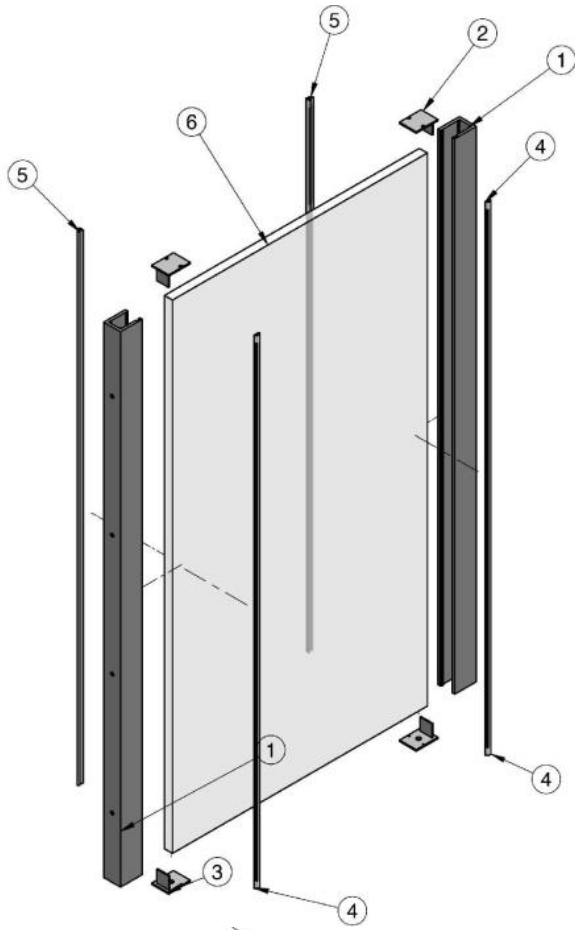

## 97.46701.04

Set complet pour balcon à la française, montage entre deux murs, joints noirs et gris

Matériau:	laiton
Finition:	effet inox
Montage:	montage mural
Épaisseur du verre:	16.76 mm
Unité de vente (UV):	Pr
unité d'emballage (UE):	1.00
Forme:	carré
Longueur barre (L):	1000 mm

contient : 2 x profil, 4 x embout, 2 x joint intérieur et 2 x joint extérieur noirs, 2 x joint intérieur et 2 x joint extérieur gris, sur mesure

Ø 6.4 Débouchant - √Ø12.4∇0.3x90°  
(x 4)