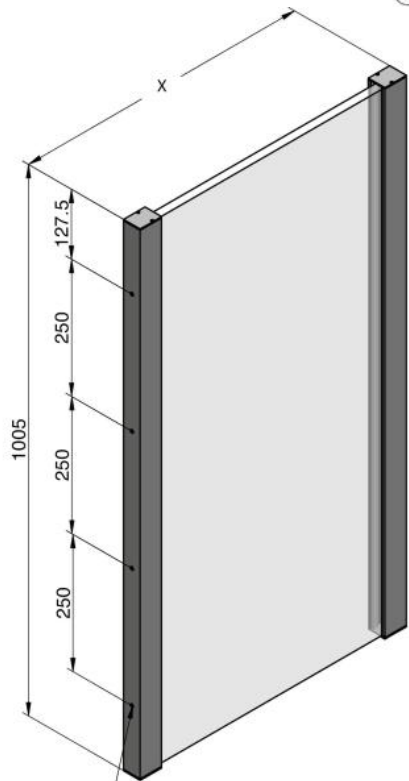

## 97.46701.04

Set complet pour balcon à la française, montage entre deux murs, joints noirs et gris

Matériau:	laiton
Finition:	effet inox
Montage:	montage mural
Épaisseur du verre:	16.76 mm
Unité de vente (UV):	Pr
unité d'emballage (UE):	1.00
Forme:	carré
Longueur barre (L):	1000 mm

contient : 2 x profil, 4 x embout, 2 x joint intérieur et 2 x joint extérieur noirs, 2 x joint intérieur et 2 x joint extérieur gris, sur mesure

Ø 6.4 Débouchant - √Ø12.4∇0.3x90°  
(x 4)