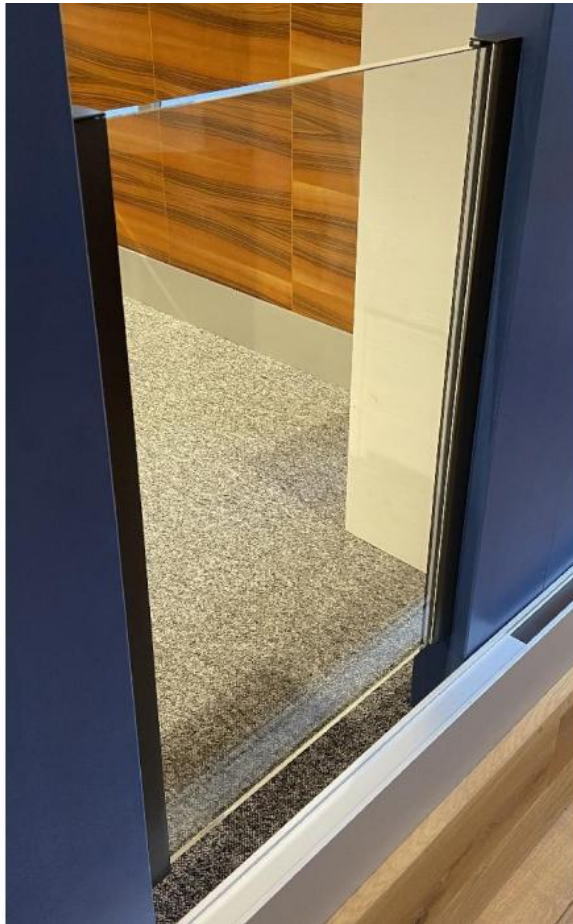

## 97.46701.04

Set complet pour balcon à la française, montage entre deux murs, joints noirs et gris

Matériau:	laiton
Finition:	effet inox
Montage:	montage mural
Épaisseur du verre:	16.76 mm
Unité de vente (UV):	Pr
unité d'emballage (UE):	1.00
Forme:	carré
Longueur barre (L):	1000 mm

contient : 2 x profil, 4 x embout, 2 x joint intérieur et 2 x joint extérieur noirs, 2 x joint intérieur et 2 x joint extérieur gris, sur mesure

Ø 6.4 Débouchant - √Ø12.4∇0.3x90°  
(x 4)