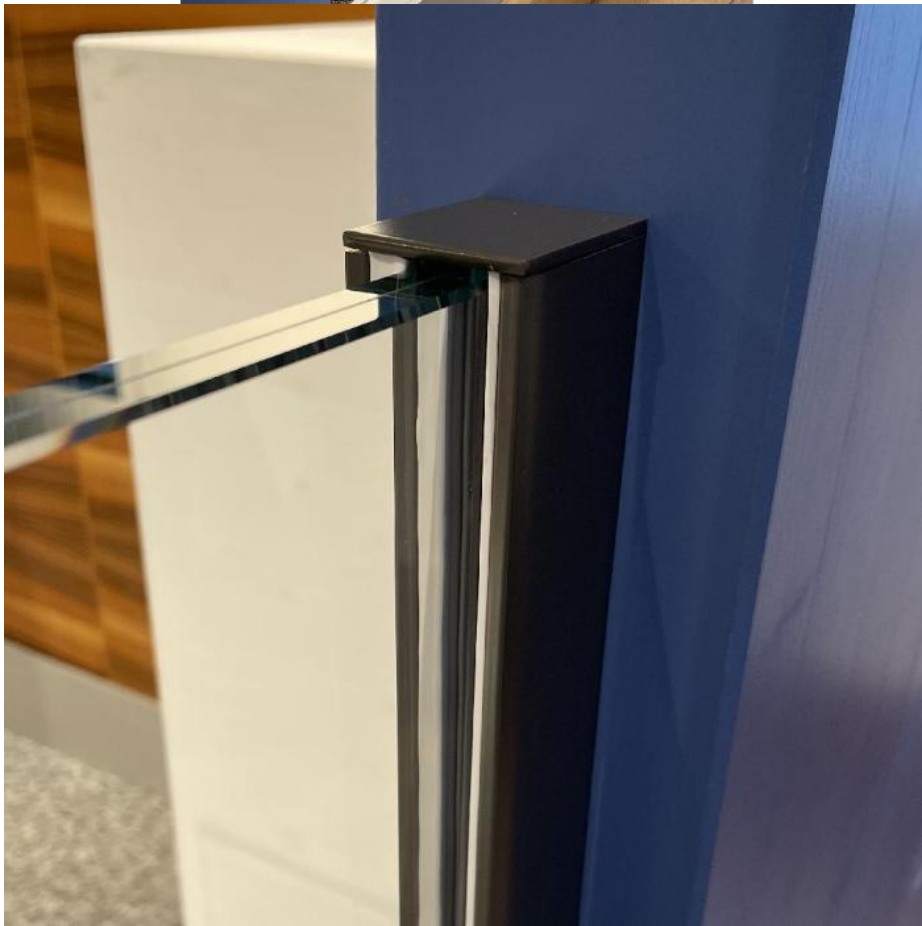

## 97.46701.04

Set complet pour balcon à la française, montage entre deux murs, joints noirs et gris

Matériau:	laiton
Finition:	effet inox
Montage:	montage mural
Épaisseur du verre:	16.76 mm
Unité de vente (UV):	Pr
unité d'emballage (UE):	1.00
Forme:	carré
Longueur barre (L):	1000 mm

contient : 2 x profil, 4 x embout, 2 x joint intérieur et 2 x joint extérieur noirs, 2 x joint intérieur et 2 x joint extérieur gris, sur mesure

Ø 6.4 Débouchant - √Ø12.4∇0.3x90°  
(x 4)