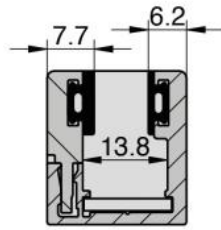

61.46021.22

Profil Atrium mit Clipblende für Festverglasung

Material:	Aluminium
Ausführung:	naturfarbig eloxiert EV1
Montage:	Glas/Wand
Glasstärke:	8 / 8.76 / 10 mm
Verkaufseinheit (VE):	m
Packungseinheit (PE):	1.00
Form:	eckig
Masse:	6040 mm
Stangenlänge (L):	Nach Mass

2-teilig, einfache und schnelle Montage mit 2 Dichtungen, Dichtungen bitte separat bestellen

COUPE A-A

COUPE B-B