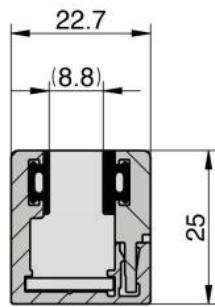

61.46021.22

Profil Atrium mit Clipblende für Festverglasung

Material:	Aluminium
Ausführung:	naturfarbig eloxiert EV1
Montage:	Glas/Wand
Glasstärke:	8 / 8.76 / 10 mm
Verkaufseinheit (VE):	m
Packungseinheit (PE):	1.00
Form:	eckig
Masse:	6040 mm
Stangenlänge (L):	Nach Mass

2-teilig, einfache und schnelle Montage mit 2 Dichtungen, Dichtungen bitte separat bestellen

COUPE A-A

COUPE B-B