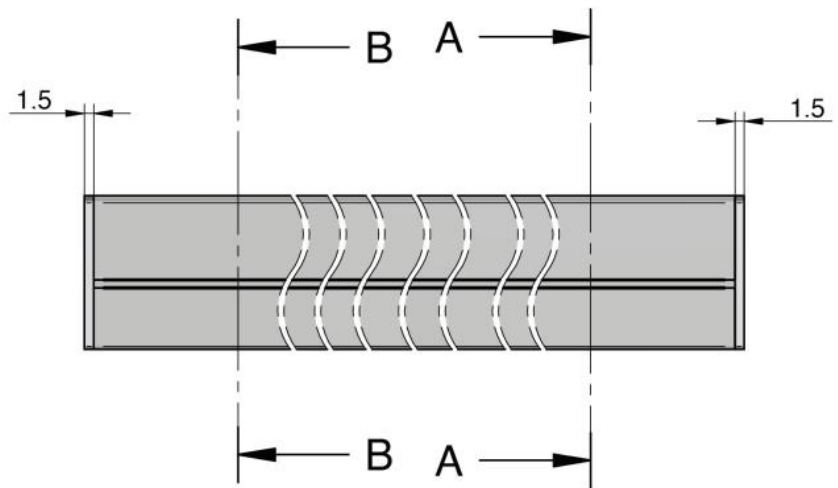

61.46021.22

Profil Atrium mit Clipblende für Festverglasung

Material:	Aluminium
Ausführung:	naturfarbig eloxiert EV1
Montage:	Glas/Wand
Glasstärke:	8 / 8.76 / 10 mm
Verkaufseinheit (VE):	m
Packungseinheit (PE):	1.00
Form:	eckig
Masse:	6040 mm
Stangenlänge (L):	Nach Mass

2-teilig, einfache und schnelle Montage mit 2 Dichtungen, Dichtungen bitte separat bestellen

COUPE A-A

COUPE B-B