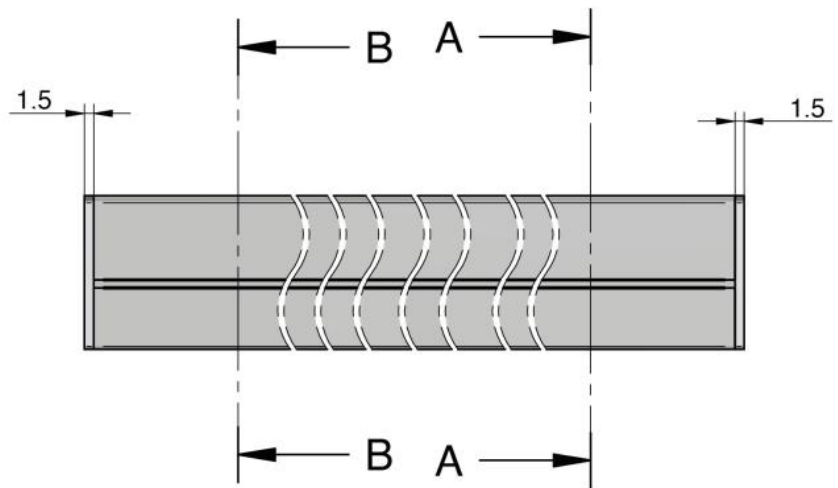

61.46021.22

Profil Atrium à clipser pour vitrages fixes

Matériau:	aluminium
Finition:	éloxé naturel EV1
Montage:	verre/mur
Épaisseur du verre:	8 / 8.76 / 10 mm
Unité de vente (UV):	m
unité d'emballage (UE):	1.00
Forme:	carré
Mesures:	6040 mm
Longueur barre (L):	sur mesure

en deux pièces, très simple à monter avec 2 joints, joints à commander séparément

COUPE A-A

COUPE B-B