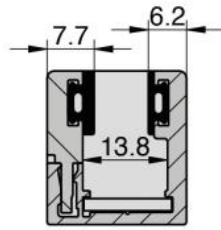

61.46021.22

Profil Atrium à clipser pour vitrages fixes

Matériau:	aluminium
Finition:	éloxé naturel EV1
Montage:	verre/mur
Épaisseur du verre:	8 / 8.76 / 10 mm
Unité de vente (UV):	m
unité d'emballage (UE):	1.00
Forme:	carré
Mesures:	6040 mm
Longueur barre (L):	sur mesure

en deux pièces, très simple à monter avec 2 joints, joints à commander séparément

COUPE A-A

COUPE B-B