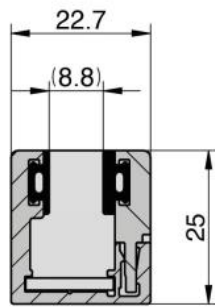

61.46021.22

Profil Atrium à clipser pour vitrages fixes

Matériau:	aluminium
Finition:	éloxé naturel EV1
Montage:	verre/mur
Épaisseur du verre:	8 / 8.76 / 10 mm
Unité de vente (UV):	m
unité d'emballage (UE):	1.00
Forme:	carré
Mesures:	6040 mm
Longueur barre (L):	sur mesure

en deux pièces, très simple à monter avec 2 joints, joints à commander séparément

COUPE A-A

COUPE B-B