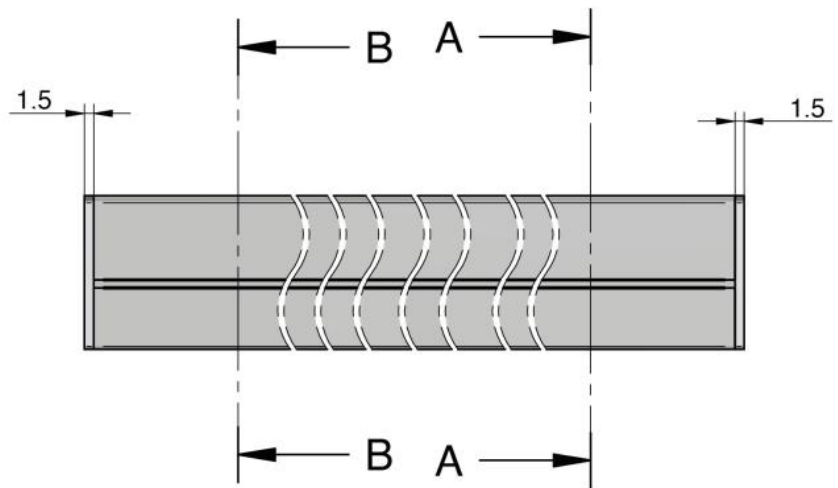

61.46021.24

Profil Atrium à clipser pour vitrages fixes

Matériau:	aluminium
Finition:	effet inox
Montage:	verre/mur
Épaisseur du verre:	8 / 8.76 / 10 mm
Unité de vente (UV):	m
unité d'emballage (UE):	1.00
Forme:	carré
Mesures:	6040 mm
Longueur barre (L):	sur mesure

en deux pièces, très simple à monter avec 2 joints, joints à commander séparément

COUPE A-A

COUPE B-B