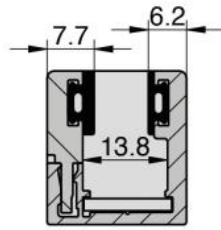

61.46021.24

Profil Atrium à clipser pour vitrages fixes

Matériau:	aluminium
Finition:	effet inox
Montage:	verre/mur
Épaisseur du verre:	8 / 8.76 / 10 mm
Unité de vente (UV):	m
unité d'emballage (UE):	1.00
Forme:	carré
Mesures:	6040 mm
Longueur barre (L):	sur mesure

en deux pièces, très simple à monter avec 2 joints, joints à commander séparément

COUPE A-A

COUPE B-B