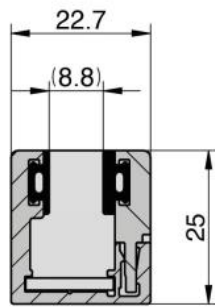

61.46021.24

Profil Atrium à clipser pour vitrages fixes

Matériau:	aluminium
Finition:	effet inox
Montage:	verre/mur
Épaisseur du verre:	8 / 8.76 / 10 mm
Unité de vente (UV):	m
unité d'emballage (UE):	1.00
Forme:	carré
Mesures:	6040 mm
Longueur barre (L):	sur mesure

en deux pièces, très simple à monter avec 2 joints, joints à commander séparément

COUPE A-A

COUPE B-B