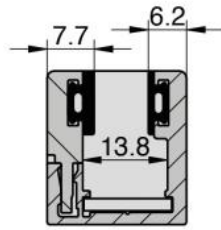

61.46021.26

Profil Atrium mit Clipblende für Festverglasung

Material:	Aluminium
Ausführung:	schwarz eloxiert
Montage:	Glas/Wand
Glasstärke:	8 / 8.76 / 10 mm
Verkaufseinheit (VE):	m
Packungseinheit (PE):	1.00
Form:	eckig
Masse:	6040 mm
Stangenlänge (L):	Nach Mass

2-teilig, einfache und schnelle Montage mit 2 Dichtungen, Dichtungen bitte separat bestellen

COUPE A-A

COUPE B-B