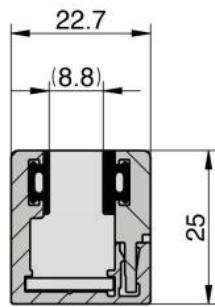

61.46021.26

Profil Atrium mit Clipblende für Festverglasung

Material:	Aluminium
Ausführung:	schwarz eloxiert
Montage:	Glas/Wand
Glasstärke:	8 / 8.76 / 10 mm
Verkaufseinheit (VE):	m
Packungseinheit (PE):	1.00
Form:	eckig
Masse:	6040 mm
Stangenlänge (L):	Nach Mass

2-teilig, einfache und schnelle Montage mit 2 Dichtungen, Dichtungen bitte separat bestellen

COUPE A-A

COUPE B-B