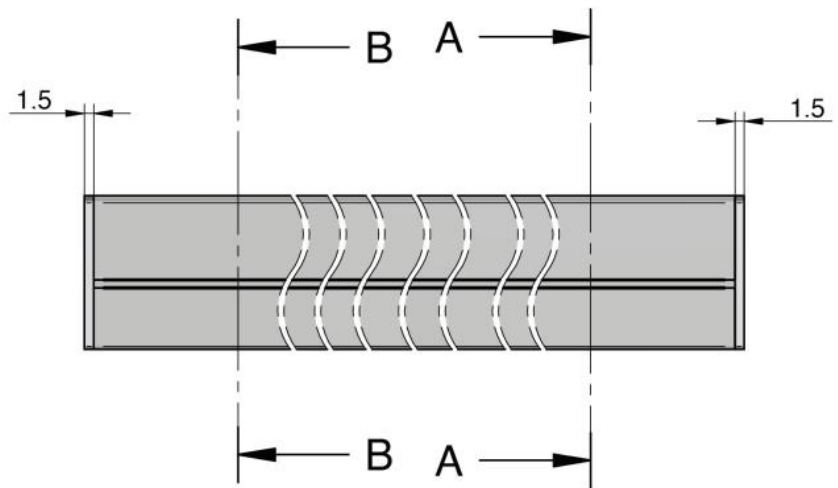

61.46021.26

Profil Atrium mit Clipblende für Festverglasung

Material:	Aluminium
Ausführung:	schwarz eloxiert
Montage:	Glas/Wand
Glasstärke:	8 / 8.76 / 10 mm
Verkaufseinheit (VE):	m
Packungseinheit (PE):	1.00
Form:	eckig
Masse:	6040 mm
Stangenlänge (L):	Nach Mass

2-teilig, einfache und schnelle Montage mit 2 Dichtungen, Dichtungen bitte separat bestellen

COUPE A-A

COUPE B-B