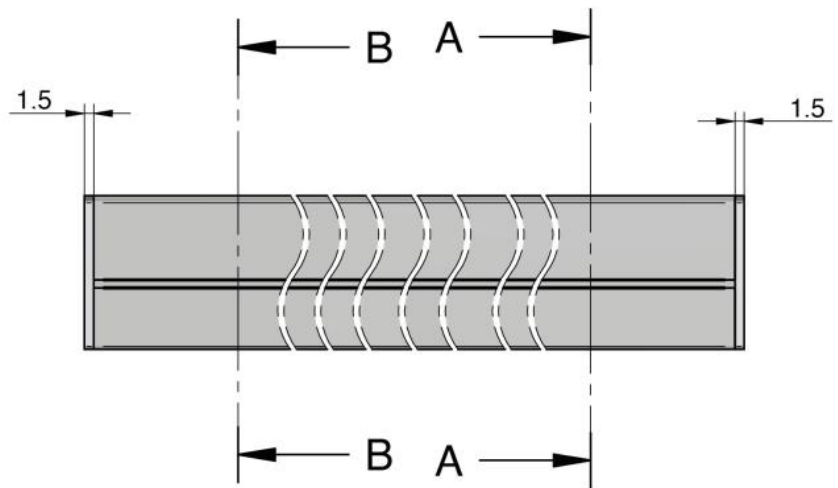

61.46021.26

Profil Atrium à clipser pour vitrages fixes

Matériau:	aluminium
Finition:	éloxé noir
Montage:	verre/mur
Épaisseur du verre:	8 / 8.76 / 10 mm
Unité de vente (UV):	m
unité d'emballage (UE):	1.00
Forme:	carré
Mesures:	6040 mm
Longueur barre (L):	sur mesure

en deux pièces, très simple à monter avec 2 joints, joints à commander séparément

COUPE A-A

COUPE B-B