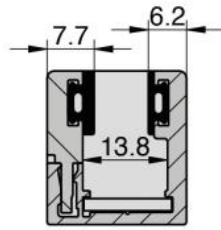

61.46021.26

Profil Atrium à clipser pour vitrages fixes

Matériau:	aluminium
Finition:	éloxé noir
Montage:	verre/mur
Épaisseur du verre:	8 / 8.76 / 10 mm
Unité de vente (UV):	m
unité d'emballage (UE):	1.00
Forme:	carré
Mesures:	6040 mm
Longueur barre (L):	sur mesure

en deux pièces, très simple à monter avec 2 joints, joints à commander séparément

COUPE A-A

COUPE B-B