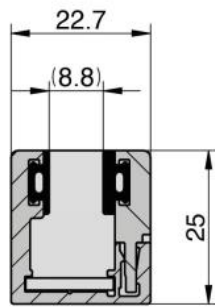

61.46021.26

Profil Atrium à clipser pour vitrages fixes

Matériau:	aluminium
Finition:	éloxé noir
Montage:	verre/mur
Épaisseur du verre:	8 / 8.76 / 10 mm
Unité de vente (UV):	m
unité d'emballage (UE):	1.00
Forme:	carré
Mesures:	6040 mm
Longueur barre (L):	sur mesure

en deux pièces, très simple à monter avec 2 joints, joints à commander séparément

COUPE A-A

COUPE B-B