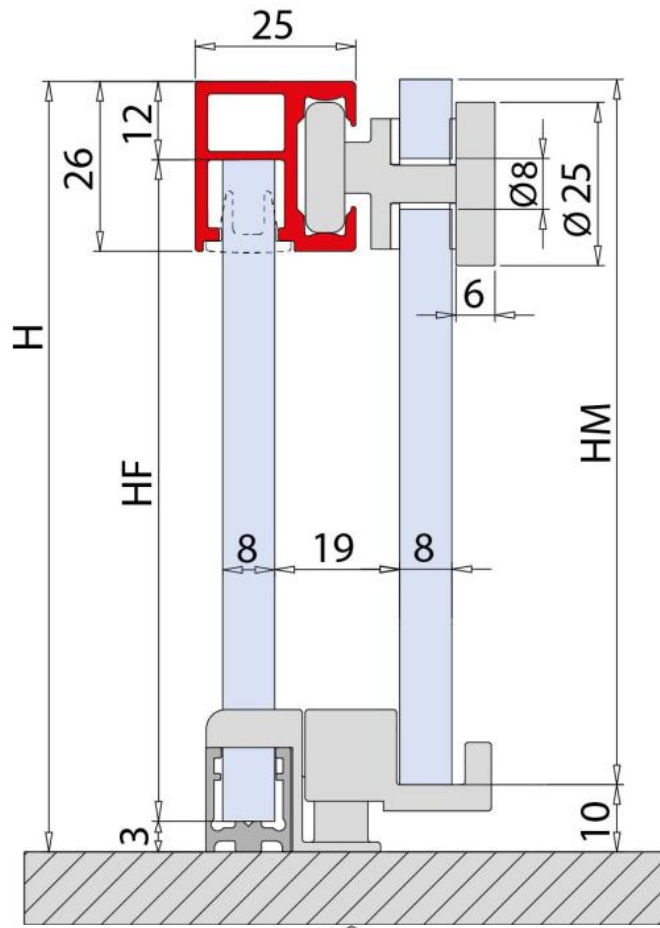

31.70000.21

Système de porte de douche BX-4000 LINEA 30, set complet pour solution d'angle avec verre fixe, porte double, avec accès par l'angle

Matériau:	aluminium
Finition:	effet chromé
Montage:	verre/mur
Épaisseur du verre:	8 mm
Unité de vente (UV):	St
unité d'emballage (UE):	1.00
Forme:	carré
Longueur barre (L):	1000 x 1000 mm
Travail du verre:	Encoche
Capacité de charge:	32 kg/garniture

contient: 2 x rail de roulement avec profil cache, 4 x roulement, 1 x fixation murale droite, 1 x fixation murale gauche, 2 x butée, 1 x pièce d'angle supérieure, 2 x profil au sol, 2 x profil cache, 2 x guide au sol, 1 x pièce d'angle inférieure, largeur de porte min. 350 mm / max. 390 mm.
Commandez les boutons de douche séparément svp

GLASBERECHNUNG / CALCULATION VERRE / CALCOLO VETRO

L = 800 x 800 mm (900 x 900) mm

LM = L / 2

LF = [(L / 2)] - (Spaltmass / espace entre verre et mur / aria variabile)

HM = H - 10 = 1990 mm

HF = H - 15 = 1985 mm

$$HM = H - 8$$

$$HF = H - 3$$