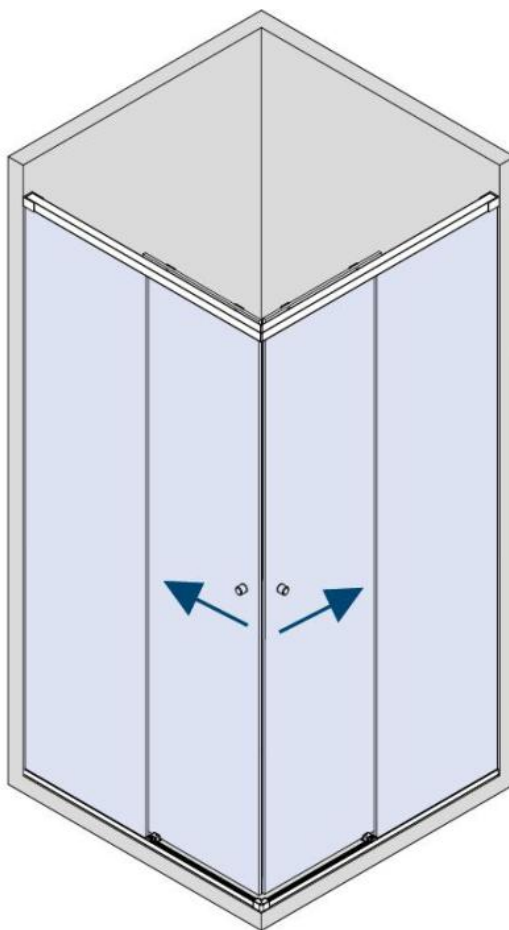

31.70000.21

Système de porte de douche BX-4000 LINEA 30, set complet pour solution d'angle avec verre fixe, porte double, avec accès par l'angle

Matériau:	aluminium
Finition:	effet chromé
Montage:	verre/mur
Épaisseur du verre:	8 mm
Unité de vente (UV):	St
unité d'emballage (UE):	1.00
Forme:	carré
Longueur barre (L):	1000 x 1000 mm
Travail du verre:	Encoche
Capacité de charge:	32 kg/garniture

contient: 2 x rail de roulement avec profil cache, 4 x roulement, 1 x fixation murale droite, 1 x fixation murale gauche, 2 x butée, 1 x pièce d'angle supérieure, 2 x profil au sol, 2 x profil cache, 2 x guide au sol, 1 x pièce d'angle inférieure, largeur de porte min. 350 mm / max. 390 mm.
Commandez les boutons de douche séparément svp

GLASBERECHNUNG / CALCULATION VERRE / CALCOLO VETRO

L = 800 x 800 mm (900 x 900) mm

LM = L / 2

LF = [(L / 2)] - (Spaltmass / espace entre verre et mur / aria variabile)

HM = H - 10 = 1990 mm

HF = H - 15 = 1985 mm