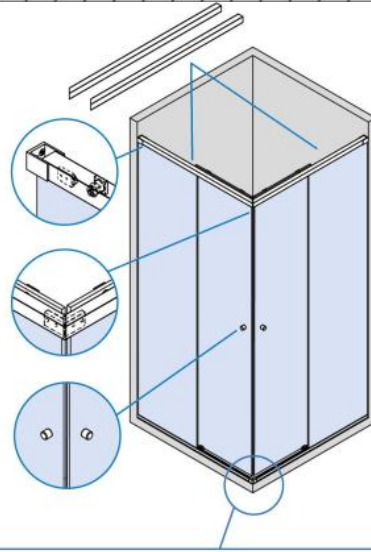

31.70000.21

Système de porte de douche BX-4000 LINEA 30, set complet pour solution d'angle avec verre fixe, porte double, avec accès par l'angle

Matériau:	aluminium
Finition:	effet chromé
Montage:	verre/mur
Épaisseur du verre:	8 mm
Unité de vente (UV):	St
unité d'emballage (UE):	1.00
Forme:	carré
Longueur barre (L):	1000 x 1000 mm
Travail du verre:	Encoche
Capacité de charge:	32 kg/garniture

contient: 2 x rail de roulement avec profil cache, 4 x roulement, 1 x fixation murale droite, 1 x fixation murale gauche, 2 x butée, 1 x pièce d'angle supérieure, 2 x profil au sol, 2 x profil cache, 2 x guide au sol, 1 x pièce d'angle inférieure, largeur de porte min. 350 mm / max. 390 mm.
Commandez les boutons de douche séparément svp

GLASBERECHNUNG / CALCULATION VERRE / CALCOLO VETRO

L = 800 x 800 mm (900 x 900) mm

LM = L / 2

LF = [(L / 2)] - (Spaltmass / espace entre verre et mur / aria variabile)

HM = H - 10 = 1990 mm

HF = H - 15 = 1985 mm