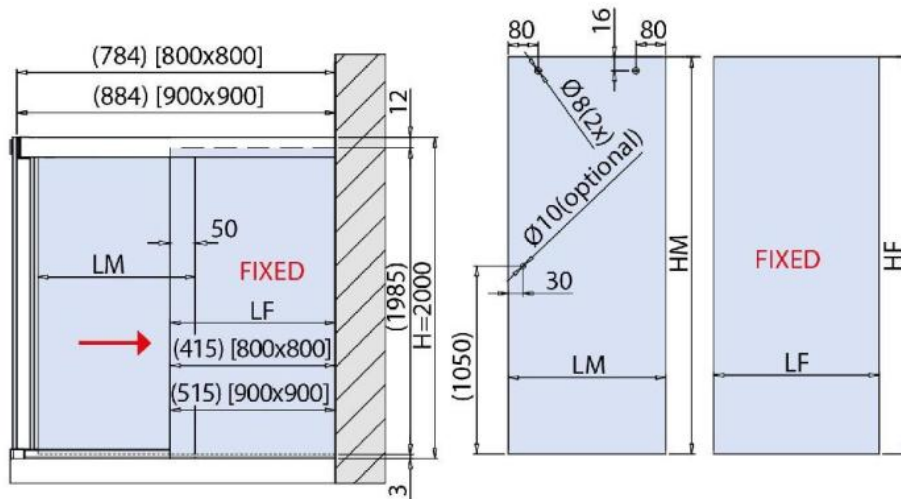

31.70000.21

Système de porte de douche BX-4000 LINEA 30, set complet pour solution d'angle avec verre fixe, porte double, avec accès par l'angle

Matériau:	aluminium
Finition:	effet chromé
Montage:	verre/mur
Épaisseur du verre:	8 mm
Unité de vente (UV):	St
unité d'emballage (UE):	1.00
Forme:	carré
Longueur barre (L):	1000 x 1000 mm
Travail du verre:	Encoche
Capacité de charge:	32 kg/garniture

contient: 2 x rail de roulement avec profil cache, 4 x roulement, 1 x fixation murale droite, 1 x fixation murale gauche, 2 x butée, 1 x pièce d'angle supérieure, 2 x profil au sol, 2 x profil cache, 2 x guide au sol, 1 x pièce d'angle inférieure, largeur de porte min. 350 mm / max. 390 mm.
Commandez les boutons de douche séparément svp

GLASBERECHNUNG / CALCULATION VERRE / CALCOLO VETRO

L = 800 x 800 mm (900 x 900) mm

LM = L / 2

LF = [(L / 2)] - (Spaltmass / espace entre verre et mur / aria variabile)

HM = H - 10 = 1990 mm

HF = H - 15 = 1985 mm