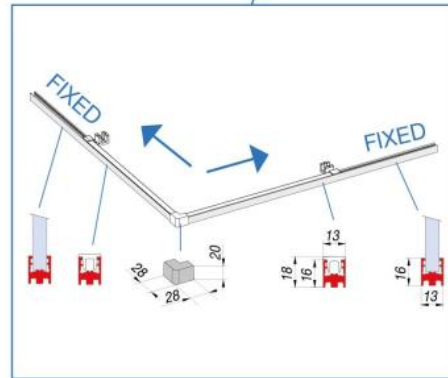

31.70000.21

Système de porte de douche BX-4000 LINEA 30, set complet pour solution d'angle avec verre fixe, porte double, avec accès par l'angle

Matériau:	aluminium
Finition:	effet chromé
Montage:	verre/mur
Épaisseur du verre:	8 mm
Unité de vente (UV):	St
unité d'emballage (UE):	1.00
Forme:	carré
Longueur barre (L):	1000 x 1000 mm
Travail du verre:	Encoche
Capacité de charge:	32 kg/garniture

contient: 2 x rail de roulement avec profil cache, 4 x roulement, 1 x fixation murale droite, 1 x fixation murale gauche, 2 x butée, 1 x pièce d'angle supérieure, 2 x profil au sol, 2 x profil cache, 2 x guide au sol, 1 x pièce d'angle inférieure, largeur de porte min. 350 mm / max. 390 mm.
Commandez les boutons de douche séparément svp

GLASBERECHNUNG / CALCULATION VERRE / CALCOLO VETRO

L = 800 x 800 mm (900 x 900) mm

LM = L / 2

LF = [(L / 2)] - (Spaltmass / espace entre verre et mur / aria variabile)

HM = H - 10 = 1990 mm

HF = H - 15 = 1985 mm