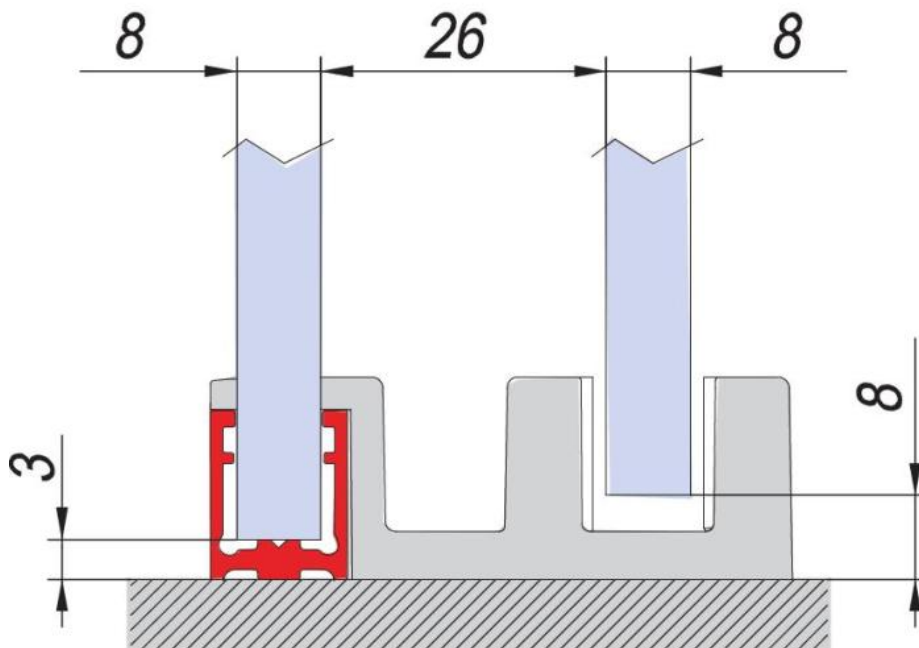

31.70000.21

Système de porte de douche BX-4000 LINEA 30, set complet pour solution d'angle avec verre fixe, porte double, avec accès par l'angle

Matériau:	aluminium
Finition:	effet chromé
Montage:	verre/mur
Épaisseur du verre:	8 mm
Unité de vente (UV):	St
unité d'emballage (UE):	1.00
Forme:	carré
Longueur barre (L):	1000 x 1000 mm
Travail du verre:	Encoche
Capacité de charge:	32 kg/garniture

contient: 2 x rail de roulement avec profil cache, 4 x roulement, 1 x fixation murale droite, 1 x fixation murale gauche, 2 x butée, 1 x pièce d'angle supérieure, 2 x profil au sol, 2 x profil cache, 2 x guide au sol, 1 x pièce d'angle inférieure, largeur de porte min. 350 mm / max. 390 mm.
Commandez les boutons de douche séparément svp

GLASBERECHNUNG / CALCULATION VERRE / CALCOLO VETRO

L = 800 x 800 mm (900 x 900) mm

LM = L / 2

LF = [(L / 2)] - (Spaltmass / espace entre verre et mur / aria variabile)

HM = H - 10 = 1990 mm

HF = H - 15 = 1985 mm

$$HM = H - 8$$

$$HF = H - 3$$