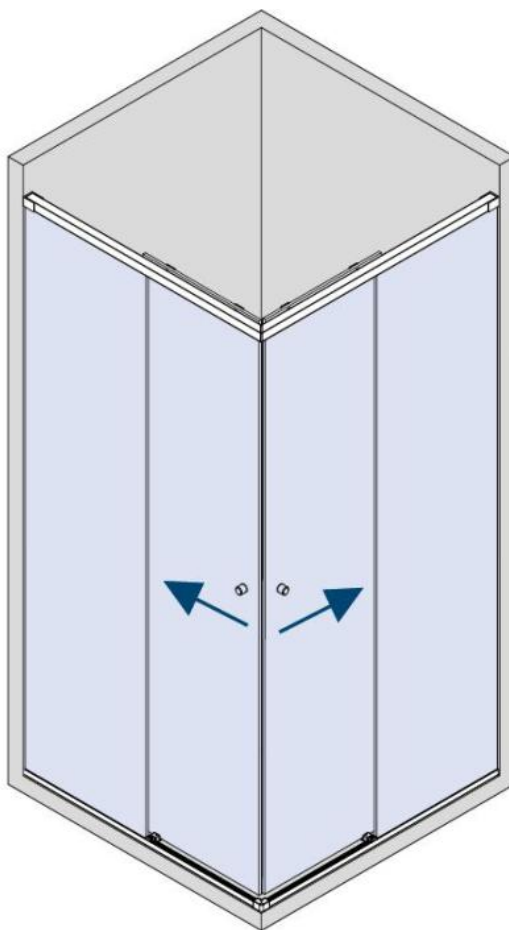

31.70000.27

Système de porte de douche BX-4000 LINEA 30, set complet pour solution d'angle avec verre fixe, porte double, avec accès par l'angle

Matériau:	aluminium
Finition:	BlackLine RAL 9005 mat
Montage:	verre/mur
Épaisseur du verre:	8 mm
Unité de vente (UV):	St
unité d'emballage (UE):	1.00
Forme:	carré
Longueur barre (L):	1000 x 1000 mm
Travail du verre:	Encoche
Capacité de charge:	32 kg/garniture

contient: 2 x rail de roulement avec profil cache, 4 x roulement, 1 x fixation murale droite, 1 x fixation murale gauche, 2 x butée, 1 x pièce d'angle supérieure, 2 x profil au sol, 2 x profil cache, 2 x guide au sol, 1 x pièce d'angle inférieure, largeur de porte min. 350 mm / max. 390 mm.
Commandez les boutons de douche séparément svp

GLASBERECHNUNG / CALCULATION VERRE / CALCOLO VETRO

L = 800 x 800 mm (900 x 900) mm

LM = L / 2

LF = [(L / 2)] - (Spaltmass / espace entre verre et mur / aria variabile)

HM = H - 10 = 1990 mm

HF = H - 15 = 1985 mm