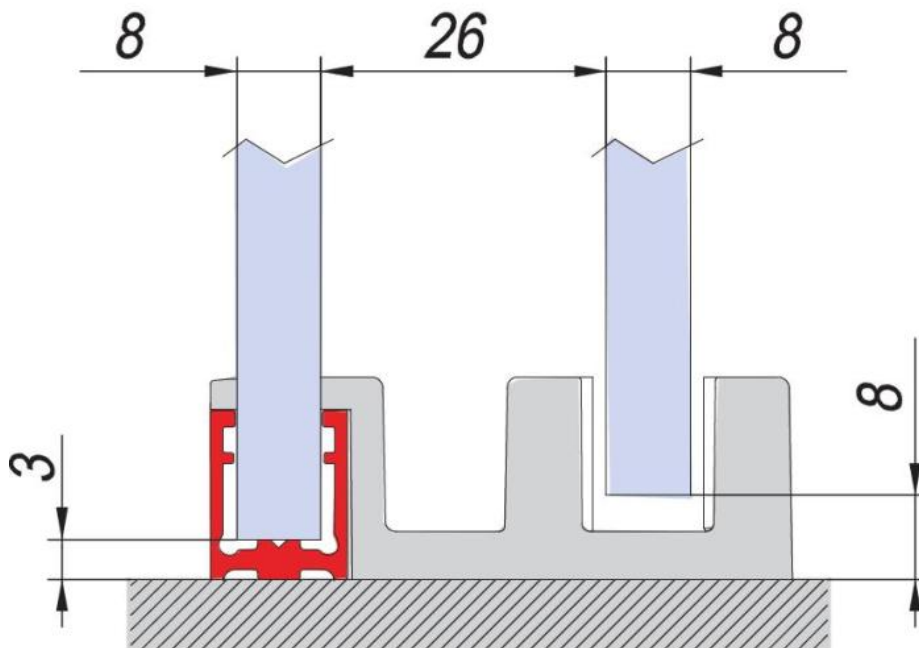

31.70000.27

Système de porte de douche BX-4000 LINEA 30, set complet pour solution d'angle avec verre fixe, porte double, avec accès par l'angle

Matériau:	aluminium
Finition:	BlackLine RAL 9005 mat
Montage:	verre/mur
Épaisseur du verre:	8 mm
Unité de vente (UV):	St
unité d'emballage (UE):	1.00
Forme:	carré
Longueur barre (L):	1000 x 1000 mm
Travail du verre:	Encoche
Capacité de charge:	32 kg/garniture

contient: 2 x rail de roulement avec profil cache, 4 x roulement, 1 x fixation murale droite, 1 x fixation murale gauche, 2 x butée, 1 x pièce d'angle supérieure, 2 x profil au sol, 2 x profil cache, 2 x guide au sol, 1 x pièce d'angle inférieure, largeur de porte min. 350 mm / max. 390 mm.
Commandez les boutons de douche séparément svp

GLASBERECHNUNG / CALCULATION VERRE / CALCOLO VETRO

L = 800 x 800 mm (900 x 900) mm

LM = L / 2

LF = [(L / 2)] - (Spaltmass / espace entre verre et mur / aria variabile)

HM = H - 10 = 1990 mm

HF = H - 15 = 1985 mm

$$HM = H - 8$$

$$HF = H - 3$$