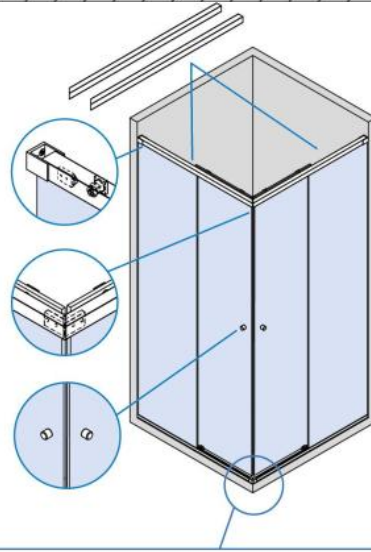

31.70000.27

Système de porte de douche BX-4000 LINEA 30, set complet pour solution d'angle avec verre fixe, porte double, avec accès par l'angle

Matériau:	aluminium
Finition:	BlackLine RAL 9005 mat
Montage:	verre/mur
Épaisseur du verre:	8 mm
Unité de vente (UV):	St
unité d'emballage (UE):	1.00
Forme:	carré
Longueur barre (L):	1000 x 1000 mm
Travail du verre:	Encoche
Capacité de charge:	32 kg/garniture

contient: 2 x rail de roulement avec profil cache, 4 x roulement, 1 x fixation murale droite, 1 x fixation murale gauche, 2 x butée, 1 x pièce d'angle supérieure, 2 x profil au sol, 2 x profil cache, 2 x guide au sol, 1 x pièce d'angle inférieure, largeur de porte min. 350 mm / max. 390 mm.
Commandez les boutons de douche séparément svp

GLASBERECHNUNG / CALCULATION VERRE / CALCOLO VETRO

L = 800 x 800 mm (900 x 900) mm

LM = L / 2

LF = [(L / 2)] - (Spaltmass / espace entre verre et mur / aria variabile)

HM = H - 10 = 1990 mm

HF = H - 15 = 1985 mm