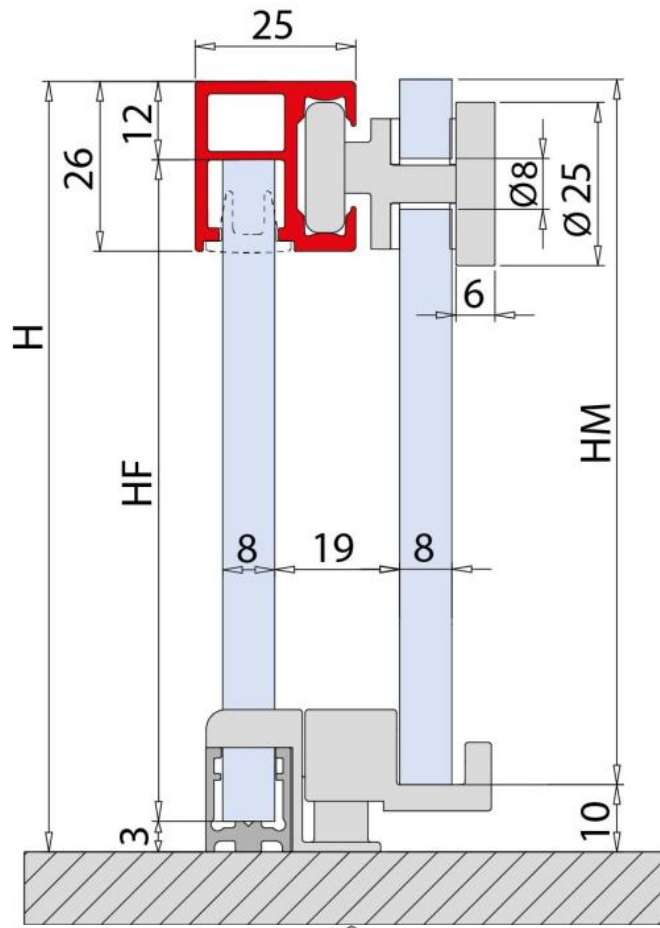

31.70000.27

Système de porte de douche BX-4000 LINEA 30, set complet pour solution d'angle avec verre fixe, porte double, avec accès par l'angle

Matériau:	aluminium
Finition:	BlackLine RAL 9005 mat
Montage:	verre/mur
Épaisseur du verre:	8 mm
Unité de vente (UV):	St
unité d'emballage (UE):	1.00
Forme:	carré
Longueur barre (L):	1000 x 1000 mm
Travail du verre:	Encoche
Capacité de charge:	32 kg/garniture

contient: 2 x rail de roulement avec profil cache, 4 x roulement, 1 x fixation murale droite, 1 x fixation murale gauche, 2 x butée, 1 x pièce d'angle supérieure, 2 x profil au sol, 2 x profil cache, 2 x guide au sol, 1 x pièce d'angle inférieure, largeur de porte min. 350 mm / max. 390 mm.
Commandez les boutons de douche séparément svp

GLASBERECHNUNG / CALCULATION VERRE / CALCOLO VETRO

L = 800 x 800 mm (900 x 900) mm

LM = L / 2

LF = [(L / 2)] - (Spaltmass / espace entre verre et mur / aria variabile)

HM = H - 10 = 1990 mm

HF = H - 15 = 1985 mm

$$HM = H - 8$$

$$HF = H - 3$$