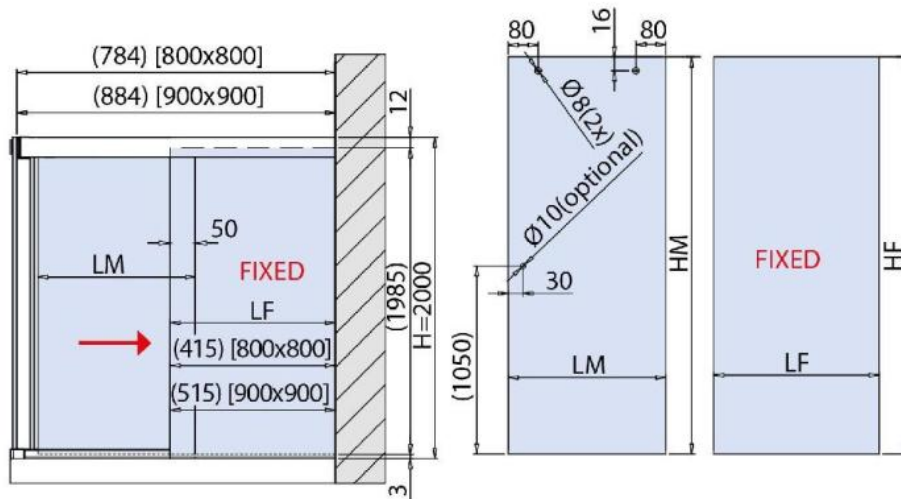

31.70000.27

Système de porte de douche BX-4000 LINEA 30, set complet pour solution d'angle avec verre fixe, porte double, avec accès par l'angle

Matériau:	aluminium
Finition:	BlackLine RAL 9005 mat
Montage:	verre/mur
Épaisseur du verre:	8 mm
Unité de vente (UV):	St
unité d'emballage (UE):	1.00
Forme:	carré
Longueur barre (L):	1000 x 1000 mm
Travail du verre:	Encoche
Capacité de charge:	32 kg/garniture

contient: 2 x rail de roulement avec profil cache, 4 x roulement, 1 x fixation murale droite, 1 x fixation murale gauche, 2 x butée, 1 x pièce d'angle supérieure, 2 x profil au sol, 2 x profil cache, 2 x guide au sol, 1 x pièce d'angle inférieure, largeur de porte min. 350 mm / max. 390 mm.
Commandez les boutons de douche séparément svp

GLASBERECHNUNG / CALCULATION VERRE / CALCOLO VETRO

L = 800 x 800 mm (900 x 900) mm

LM = L / 2

LF = [(L / 2)] - (Spaltmass / espace entre verre et mur / aria variabile)

HM = H - 10 = 1990 mm

HF = H - 15 = 1985 mm