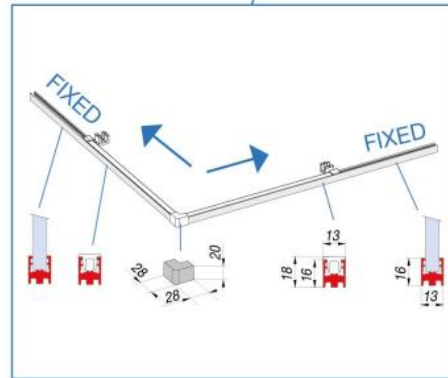

31.70000.27

Système de porte de douche BX-4000 LINEA 30, set complet pour solution d'angle avec verre fixe, porte double, avec accès par l'angle

Matériau:	aluminium
Finition:	BlackLine RAL 9005 mat
Montage:	verre/mur
Épaisseur du verre:	8 mm
Unité de vente (UV):	St
unité d'emballage (UE):	1.00
Forme:	carré
Longueur barre (L):	1000 x 1000 mm
Travail du verre:	Encoche
Capacité de charge:	32 kg/garniture

contient: 2 x rail de roulement avec profil cache, 4 x roulement, 1 x fixation murale droite, 1 x fixation murale gauche, 2 x butée, 1 x pièce d'angle supérieure, 2 x profil au sol, 2 x profil cache, 2 x guide au sol, 1 x pièce d'angle inférieure, largeur de porte min. 350 mm / max. 390 mm.
Commandez les boutons de douche séparément svp

GLASBERECHNUNG / CALCULATION VERRE / CALCOLO VETRO

L = 800 x 800 mm (900 x 900) mm

LM = L / 2

LF = [(L / 2)] - (Spaltmass / espace entre verre et mur / aria variabile)

HM = H - 10 = 1990 mm

HF = H - 15 = 1985 mm