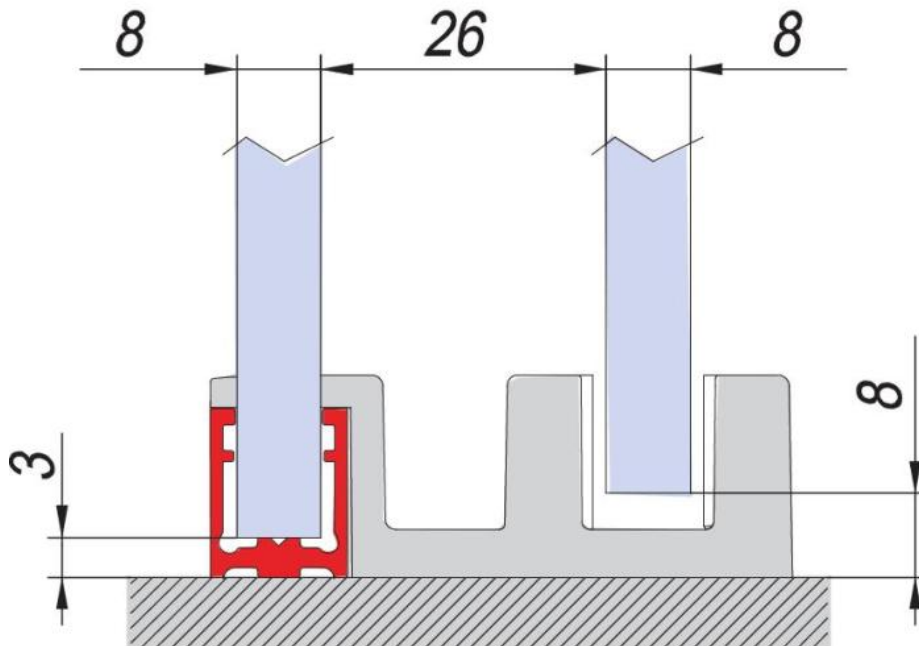

31.70005.21

Shower door system BX-4000 LINEA 30, complete set for shower niche, one-wing door

Material: aluminium
Finish: chrome effect
Mounting: glass/wall
Glass thickness: 8 mm
Sales unit (SU): St
Unit package: 1.00
Shape: square
Bar length (L): 1500 mm
Glass processing: Notch
Carrying capacity: 32 kg/set

enthält: 1 x Laufschiene mit Sichtschutzprofil, 2 x Laufrollen, 1 x Wandhalter rechts, 1 x Wandhalter links, 1 x Stopper, 1 x Bodenprofil, 1 x Sichtschutzprofil, 1 x Bodenführung, Türbreite min. 550 mm / max. 750 mm. Duschtürknöpfe bitte separat bestellen

GLASBERECHNUNG / CALCULATION VERRE / CALCOLO VETRO

$L = 1200 - 1800$ mm

$LP = L / 2 - 50$

$LM = LP + 45$

$LF = L - LP$ - (Spaltmass / espace entre verre et mur / aria variabile)

$HM = H - 10 = 1990$ mm

$HF = H - 15 = 1985$ mm

$$HM = H - 8$$

$$HF = H - 3$$