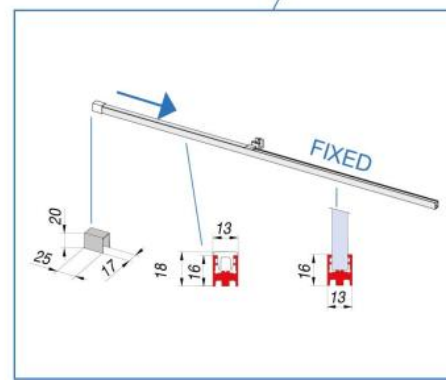

31.70005.21

Shower door system BX-4000 LINEA 30, complete set for shower niche, one-wing door

Material: aluminium
Finish: chrome effect
Mounting: glass/wall
Glass thickness: 8 mm
Sales unit (SU): St
Unit package: 1.00
Shape: square
Bar length (L): 1500 mm
Glass processing: Notch
Carrying capacity: 32 kg/set

enthält: 1 x Laufschiene mit Sichtschutzprofil, 2 x Laufrollen, 1 x Wandhalter rechts, 1 x Wandhalter links, 1 x Stopper, 1 x Bodenprofil, 1 x Sichtschutzprofil, 1 x Bodenführung, Türbreite min. 550 mm / max. 750 mm. Duschtürknöpfe bitte separat bestellen

GLASBERECHNUNG / CALCULATION VERRE / CALCOLO VETRO

$L = 1200 - 1800$ mm

$LP = L / 2 - 50$

$LM = LP + 45$

$LF = L - LP$ - (Spaltmass / espace entre verre et mur / aria variabile)

$HM = H - 10 = 1990$ mm

$HF = H - 15 = 1985$ mm