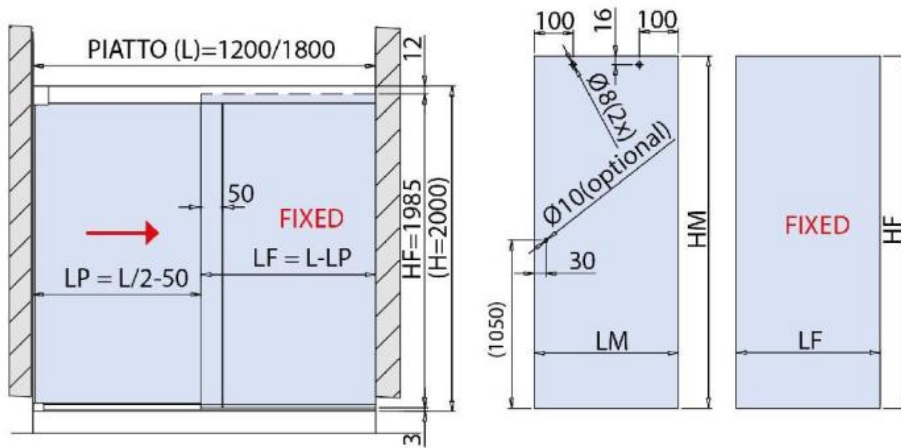

31.70005.21

Shower door system BX-4000 LINEA 30, complete set for shower niche, one-wing door

Material: aluminium
Finish: chrome effect
Mounting: glass/wall
Glass thickness: 8 mm
Sales unit (SU): St
Unit package: 1.00
Shape: square
Bar length (L): 1500 mm
Glass processing: Notch
Carrying capacity: 32 kg/set

enthält: 1 x Laufschiene mit Sichtschutzprofil, 2 x Laufrollen, 1 x Wandhalter rechts, 1 x Wandhalter links, 1 x Stopper, 1 x Bodenprofil, 1 x Sichtschutzprofil, 1 x Bodenführung, Türbreite min. 550 mm / max. 750 mm. Duschtürknöpfe bitte separat bestellen

GLASBERECHNUNG / CALCULATION VERRE / CALCOLO VETRO

$L = 1200 - 1800$ mm

$LP = L / 2 - 50$

$LM = LP + 45$

$LF = L - LP$ - (Spaltmass / espace entre verre et mur / aria variabile)

$HM = H - 10 = 1990$ mm

$HF = H - 15 = 1985$ mm