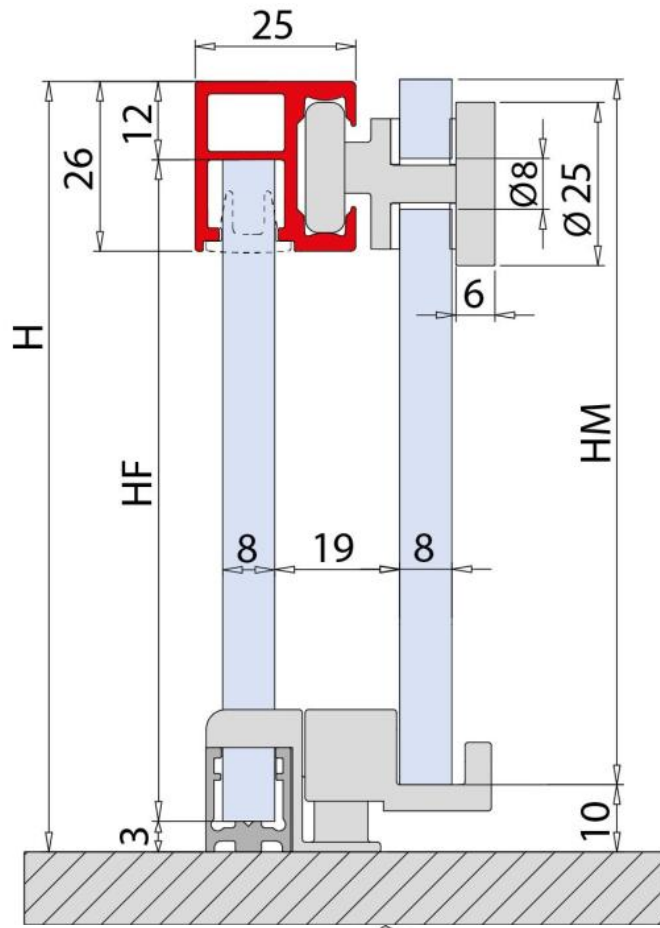

31.70005.21

Shower door system BX-4000 LINEA 30, complete set for shower niche, one-wing door

Material: aluminium
Finish: chrome effect
Mounting: glass/wall
Glass thickness: 8 mm
Sales unit (SU): St
Unit package: 1.00
Shape: square
Bar length (L): 1500 mm
Glass processing: Notch
Carrying capacity: 32 kg/set

enthält: 1 x Laufschiene mit Sichtschutzprofil, 2 x Laufrollen, 1 x Wandhalter rechts, 1 x Wandhalter links, 1 x Stopper, 1 x Bodenprofil, 1 x Sichtschutzprofil, 1 x Bodenführung, Türbreite min. 550 mm / max. 750 mm. Duschtürknöpfe bitte separat bestellen

GLASBERECHNUNG / CALCULATION VERRE / CALCOLO VETRO

$L = 1200 - 1800$ mm

$LP = L / 2 - 50$

$LM = LP + 45$

$LF = L - LP$ - (Spaltmass / espace entre verre et mur / aria variabile)

$HM = H - 10 = 1990$ mm

$HF = H - 15 = 1985$ mm

$$HM = H - 8$$

$$HF = H - 3$$