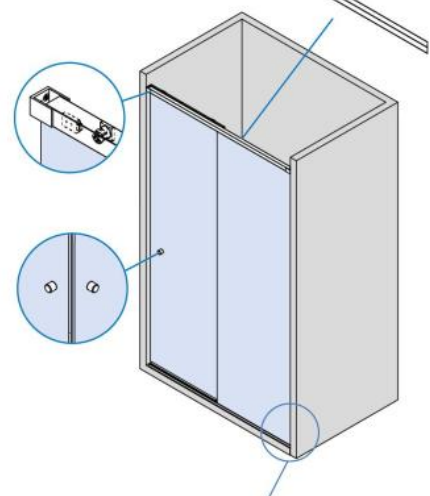

31.70005.21

Shower door system BX-4000 LINEA 30, complete set for shower niche, one-wing door

Material: aluminium
Finish: chrome effect
Mounting: glass/wall
Glass thickness: 8 mm
Sales unit (SU): St
Unit package: 1.00
Shape: square
Bar length (L): 1500 mm
Glass processing: Notch
Carrying capacity: 32 kg/set

enthält: 1 x Laufschiene mit Sichtschutzprofil, 2 x Laufrollen, 1 x Wandhalter rechts, 1 x Wandhalter links, 1 x Stopper, 1 x Bodenprofil, 1 x Sichtschutzprofil, 1 x Bodenführung, Türbreite min. 550 mm / max. 750 mm. Duschtürknöpfe bitte separat bestellen

GLASBERECHNUNG / CALCULATION VERRE / CALCOLO VETRO

$L = 1200 - 1800$ mm

$LP = L / 2 - 50$

$LM = LP + 45$

$LF = L - LP$ - (Spaltmass / espace entre verre et mur / aria variabile)

$HM = H - 10 = 1990$ mm

$HF = H - 15 = 1985$ mm