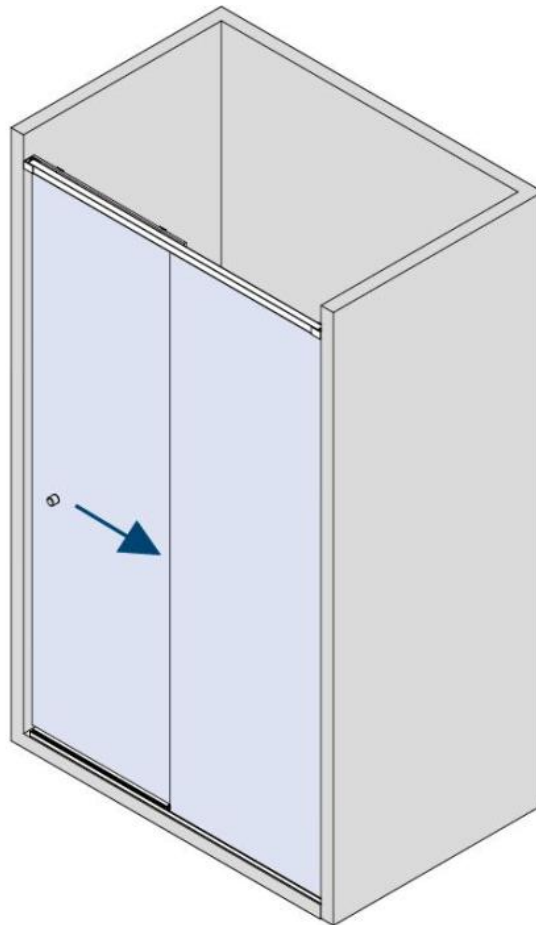

31.70005.21

Shower door system BX-4000 LINEA 30, complete set for shower niche, one-wing door

Material: aluminium
Finish: chrome effect
Mounting: glass/wall
Glass thickness: 8 mm
Sales unit (SU): St
Unit package: 1.00
Shape: square
Bar length (L): 1500 mm
Glass processing: Notch
Carrying capacity: 32 kg/set

enthält: 1 x Laufschiene mit Sichtschutzprofil, 2 x Laufrollen, 1 x Wandhalter rechts, 1 x Wandhalter links, 1 x Stopper, 1 x Bodenprofil, 1 x Sichtschutzprofil, 1 x Bodenführung, Türbreite min. 550 mm / max. 750 mm. Duschtürknöpfe bitte separat bestellen

GLASBERECHNUNG / CALCULATION VERRE / CALCOLO VETRO

$L = 1200 - 1800$ mm

$LP = L / 2 - 50$

$LM = LP + 45$

$LF = L - LP$ - (Spaltmass / espace entre verre et mur / aria variabile)

$HM = H - 10 = 1990$ mm

$HF = H - 15 = 1985$ mm