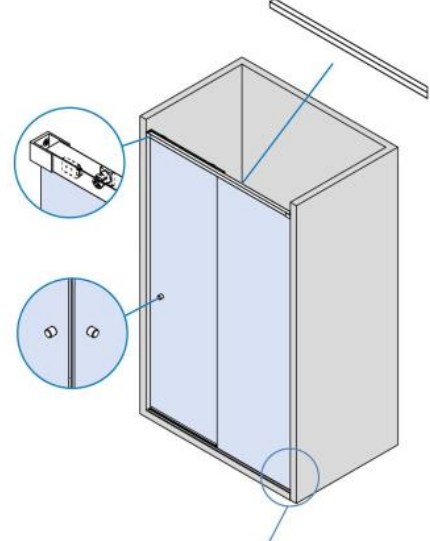

31.70005.21

Système de porte de douche BX-4000 LINEA 30, set complet pour solution entre deux murs, porte simple

Matériau:	aluminium
Finition:	effet chromé
Montage:	verre/mur
Épaisseur du verre:	8 mm
Unité de vente (UV):	St
unité d'emballage (UE):	1.00
Forme:	carré
Longueur barre (L):	1500 mm
Travail du verre:	Encoche
Capacité de charge:	32 kg/garniture

contient: 1 x rail de roulement avec profil cache, 2 x roulement, 1 x fixation murale droite, 1 x fixation murale gauche, 1 x butée, 1 x profil au sol, 1 x profil cache, 1 x guide au sol, largeur de porte min. 550 mm / max. 750 mm. Commandez les boutons de douche séparément svp

GLASBERECHNUNG / CALCULATION VERRE / CALCOLO VETRO

$L = 1200 - 1800$ mm

$LP = L / 2 - 50$

$LM = LP + 45$

$LF = L - LP$ - (Spaltmass / espace entre verre et mur / aria variabile)

$HM = H - 10 = 1990$ mm

$HF = H - 15 = 1985$ mm