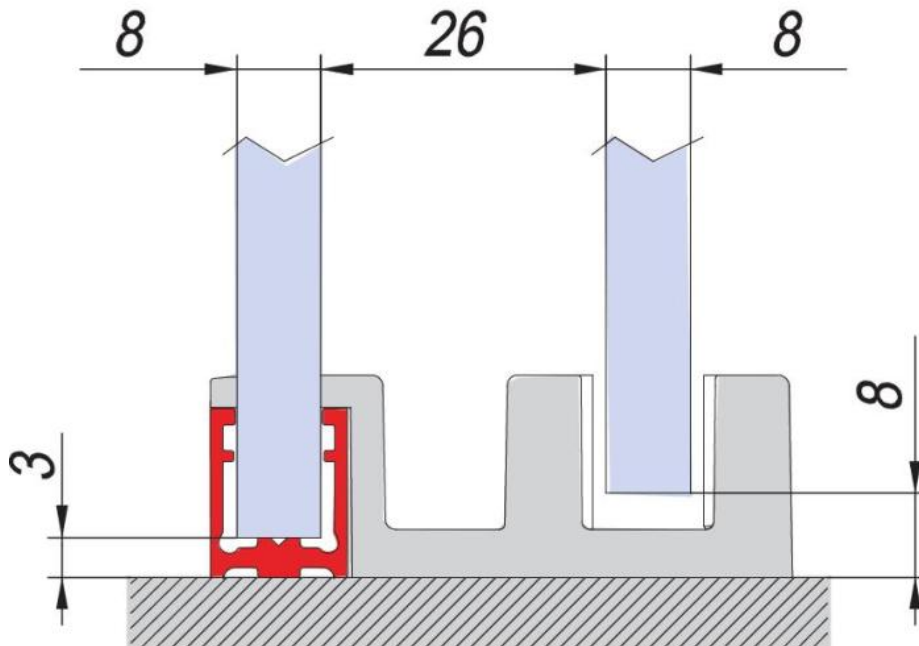

31.70005.21

Système de porte de douche BX-4000 LINEA 30, set complet pour solution entre deux murs, porte simple

Matériau:	aluminium
Finition:	effet chromé
Montage:	verre/mur
Épaisseur du verre:	8 mm
Unité de vente (UV):	St
unité d'emballage (UE):	1.00
Forme:	carré
Longueur barre (L):	1500 mm
Travail du verre:	Encoche
Capacité de charge:	32 kg/garniture

contient: 1 x rail de roulement avec profil cache, 2 x roulement, 1 x fixation murale droite, 1 x fixation murale gauche, 1 x butée, 1 x profil au sol, 1 x profil cache, 1 x guide au sol, largeur de porte min. 550 mm / max. 750 mm. Commandez les boutons de douche séparément svp

GLASBERECHNUNG / CALCULATION VERRE / CALCOLO VETRO

$L = 1200 - 1800$ mm

$LP = L / 2 - 50$

$LM = LP + 45$

$LF = L - LP$ - (Spaltmass / espace entre verre et mur / aria variabile)

$HM = H - 10 = 1990$ mm

$HF = H - 15 = 1985$ mm

$$HM = H - 8$$

$$HF = H - 3$$