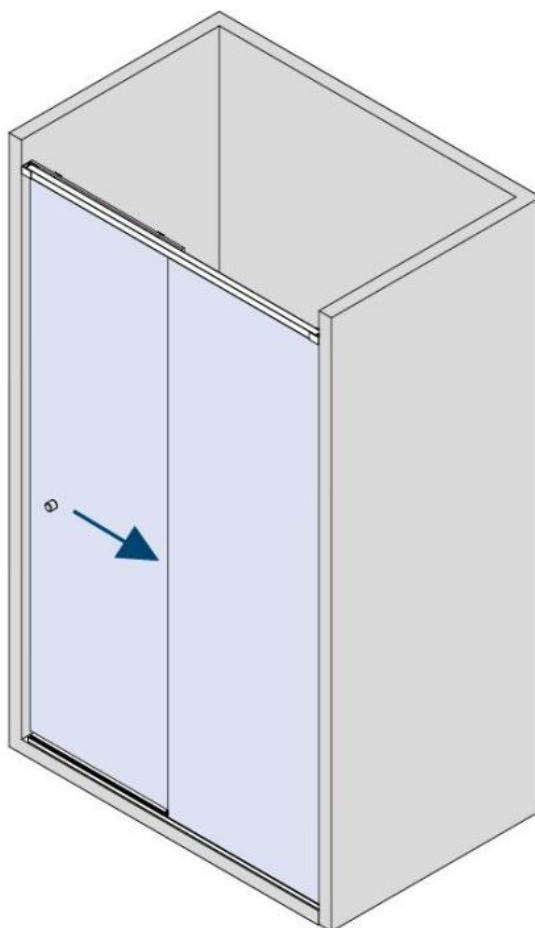

31.70005.21

Système de porte de douche BX-4000 LINEA 30, set complet pour solution entre deux murs, porte simple

Matériau:	aluminium
Finition:	effet chromé
Montage:	verre/mur
Épaisseur du verre:	8 mm
Unité de vente (UV):	St
unité d'emballage (UE):	1.00
Forme:	carré
Longueur barre (L):	1500 mm
Travail du verre:	Encoche
Capacité de charge:	32 kg/garniture

contient: 1 x rail de roulement avec profil cache, 2 x roulement, 1 x fixation murale droite, 1 x fixation murale gauche, 1 x butée, 1 x profil au sol, 1 x profil cache, 1 x guide au sol, largeur de porte min. 550 mm / max. 750 mm. Commandez les boutons de douche séparément svp

GLASBERECHNUNG / CALCULATION VERRE / CALCOLO VETRO

$L = 1200 - 1800$ mm

$LP = L / 2 - 50$

$LM = LP + 45$

$LF = L - LP$ - (Spaltmass / espace entre verre et mur / aria variabile)

$HM = H - 10 = 1990$ mm

$HF = H - 15 = 1985$ mm