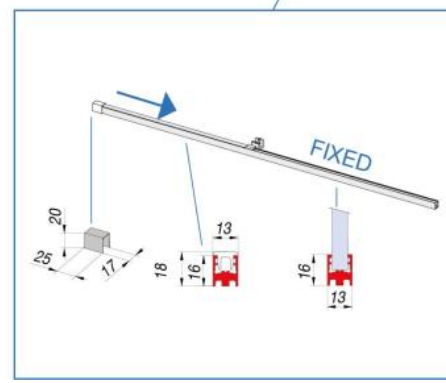

31.70005.21

Système de porte de douche BX-4000 LINEA 30, set complet pour solution entre deux murs, porte simple

Matériau:	aluminium
Finition:	effet chromé
Montage:	verre/mur
Épaisseur du verre:	8 mm
Unité de vente (UV):	St
unité d'emballage (UE):	1.00
Forme:	carré
Longueur barre (L):	1500 mm
Travail du verre:	Encoche
Capacité de charge:	32 kg/garniture

contient: 1 x rail de roulement avec profil cache, 2 x roulement, 1 x fixation murale droite, 1 x fixation murale gauche, 1 x butée, 1 x profil au sol, 1 x profil cache, 1 x guide au sol, largeur de porte min. 550 mm / max. 750 mm. Commandez les boutons de douche séparément svp

GLASBERECHNUNG / CALCULATION VERRE / CALCOLO VETRO

$L = 1200 - 1800$ mm

$LP = L / 2 - 50$

$LM = LP + 45$

$LF = L - LP$ - (Spaltmass / espace entre verre et mur / aria variabile)

$HM = H - 10 = 1990$ mm

$HF = H - 15 = 1985$ mm