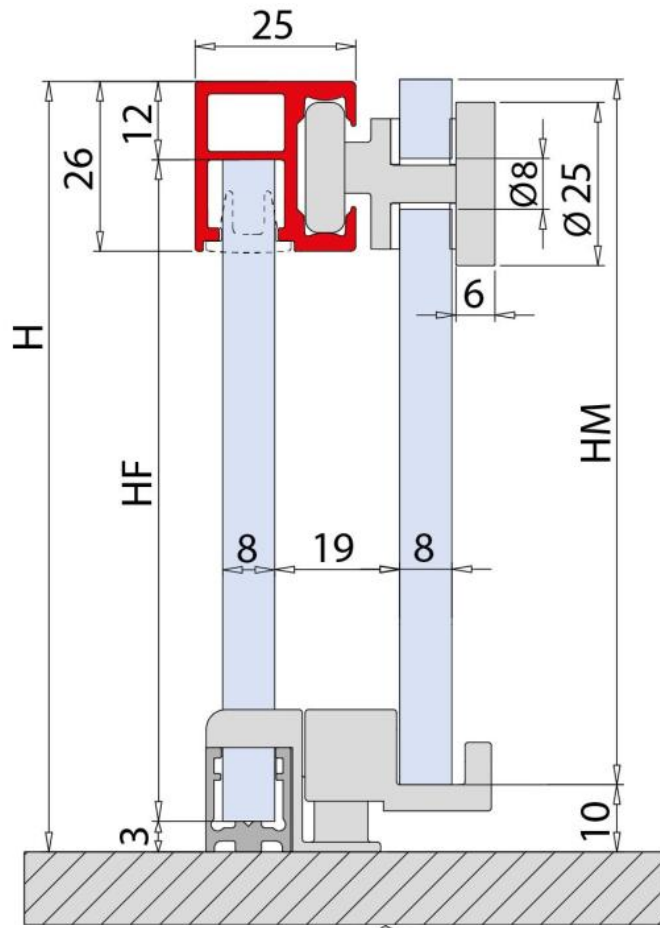

31.70005.21

Système de porte de douche BX-4000 LINEA 30, set complet pour solution entre deux murs, porte simple

Matériau:	aluminium
Finition:	effet chromé
Montage:	verre/mur
Épaisseur du verre:	8 mm
Unité de vente (UV):	St
unité d'emballage (UE):	1.00
Forme:	carré
Longueur barre (L):	1500 mm
Travail du verre:	Encoche
Capacité de charge:	32 kg/garniture

contient: 1 x rail de roulement avec profil cache, 2 x roulement, 1 x fixation murale droite, 1 x fixation murale gauche, 1 x butée, 1 x profil au sol, 1 x profil cache, 1 x guide au sol, largeur de porte min. 550 mm / max. 750 mm. Commandez les boutons de douche séparément svp

GLASBERECHNUNG / CALCULATION VERRE / CALCOLO VETRO

$L = 1200 - 1800$ mm

$LP = L / 2 - 50$

$LM = LP + 45$

$LF = L - LP$ - (Spaltmass / espace entre verre et mur / aria variabile)

$HM = H - 10 = 1990$ mm

$HF = H - 15 = 1985$ mm

$$HM = H - 8$$

$$HF = H - 3$$