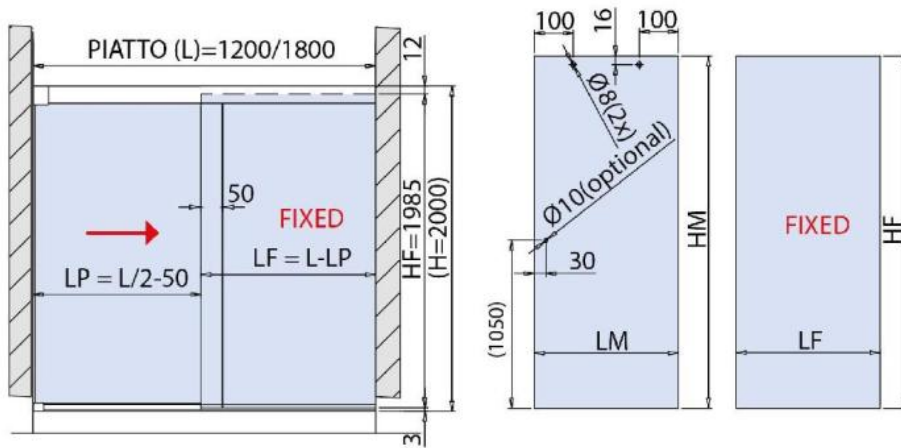

31.70005.21

Système de porte de douche BX-4000 LINEA 30, set complet pour solution entre deux murs, porte simple

Matériau:	aluminium
Finition:	effet chromé
Montage:	verre/mur
Épaisseur du verre:	8 mm
Unité de vente (UV):	St
unité d'emballage (UE):	1.00
Forme:	carré
Longueur barre (L):	1500 mm
Travail du verre:	Encoche
Capacité de charge:	32 kg/garniture

contient: 1 x rail de roulement avec profil cache, 2 x roulement, 1 x fixation murale droite, 1 x fixation murale gauche, 1 x butée, 1 x profil au sol, 1 x profil cache, 1 x guide au sol, largeur de porte min. 550 mm / max. 750 mm. Commandez les boutons de douche séparément svp

GLASBERECHNUNG / CALCULATION VERRE / CALCOLO VETRO

$L = 1200 - 1800$ mm

$LP = L / 2 - 50$

$LM = LP + 45$

$LF = L - LP$ - (Spaltmass / espace entre verre et mur / aria variabile)

$HM = H - 10 = 1990$ mm

$HF = H - 15 = 1985$ mm