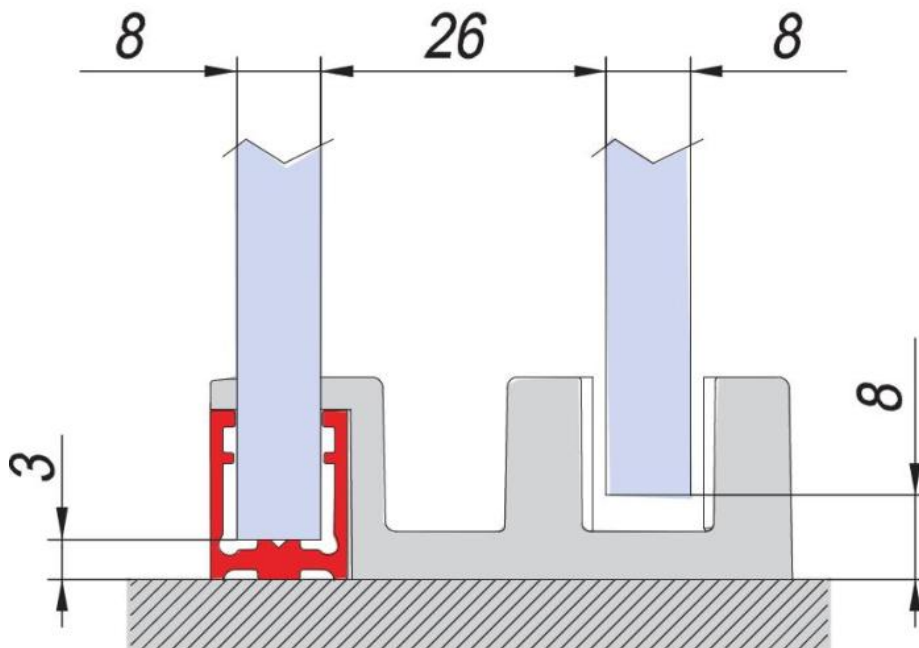

31.70005.27

Système de porte de douche BX-4000 LINEA 30, set complet pour solution entre deux murs, porte simple

Matériau:	aluminium
Finition:	BlackLine RAL 9005 mat
Montage:	verre/mur
Épaisseur du verre:	8 mm
Unité de vente (UV):	St
unité d'emballage (UE):	1.00
Forme:	carré
Longueur barre (L):	1500 mm
Travail du verre:	Encoche
Capacité de charge:	32 kg/garniture

contient: 1 x rail de roulement avec profil cache, 2 x roulement, 1 x fixation murale droite, 1 x fixation murale gauche, 1 x butée, 1 x profil au sol, 1 x profil cache, 1 x guide au sol, largeur de porte min. 550 mm / max. 750 mm. Commandez les boutons de douche séparément svp

GLASBERECHNUNG / CALCULATION VERRE / CALCOLO VETRO

$L = 1200 - 1800$ mm

$LP = L / 2 - 50$

$LM = LP + 45$

$LF = L - LP$ - (Spaltmass / espace entre verre et mur / aria variabile)

$HM = H - 10 = 1990$ mm

$HF = H - 15 = 1985$ mm

$$HM = H - 8$$

$$HF = H - 3$$