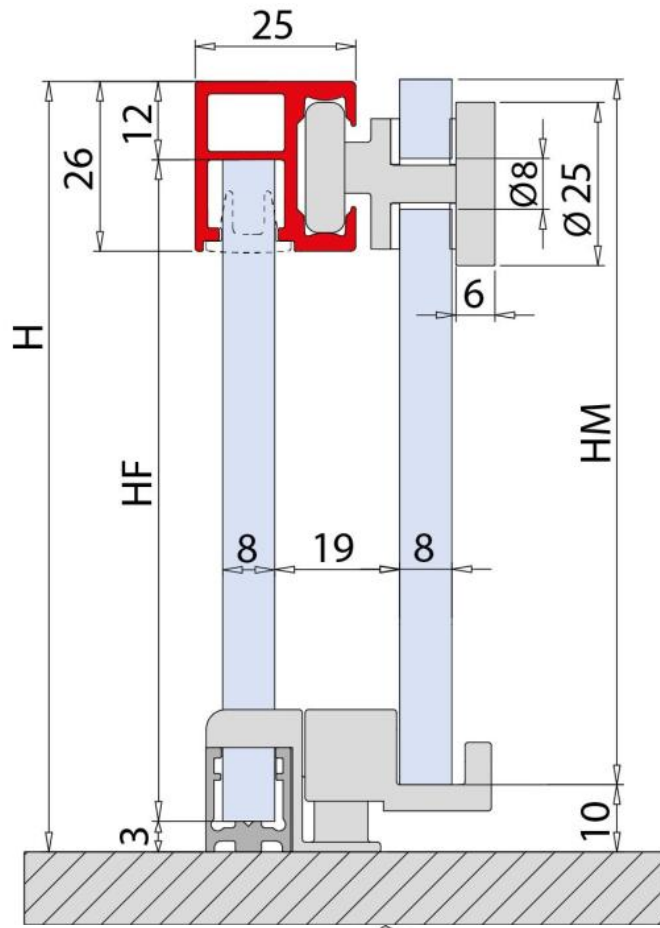

31.70005.27

Système de porte de douche BX-4000 LINEA 30, set complet pour solution entre deux murs, porte simple

Matériau:	aluminium
Finition:	BlackLine RAL 9005 mat
Montage:	verre/mur
Épaisseur du verre:	8 mm
Unité de vente (UV):	St
unité d'emballage (UE):	1.00
Forme:	carré
Longueur barre (L):	1500 mm
Travail du verre:	Encoche
Capacité de charge:	32 kg/garniture

contient: 1 x rail de roulement avec profil cache, 2 x roulement, 1 x fixation murale droite, 1 x fixation murale gauche, 1 x butée, 1 x profil au sol, 1 x profil cache, 1 x guide au sol, largeur de porte min. 550 mm / max. 750 mm. Commandez les boutons de douche séparément svp

GLASBERECHNUNG / CALCULATION VERRE / CALCOLO VETRO

$L = 1200 - 1800$ mm

$LP = L / 2 - 50$

$LM = LP + 45$

$LF = L - LP$ - (Spaltmass / espace entre verre et mur / aria variabile)

$HM = H - 10 = 1990$ mm

$HF = H - 15 = 1985$ mm

$$HM = H - 8$$

$$HF = H - 3$$