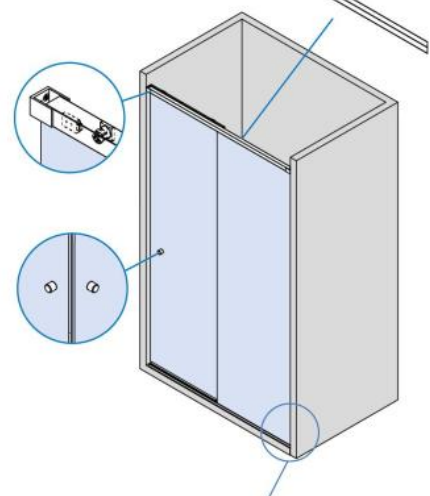

31.70005.27

Système de porte de douche BX-4000 LINEA 30, set complet pour solution entre deux murs, porte simple

Matériau:	aluminium
Finition:	BlackLine RAL 9005 mat
Montage:	verre/mur
Épaisseur du verre:	8 mm
Unité de vente (UV):	St
unité d'emballage (UE):	1.00
Forme:	carré
Longueur barre (L):	1500 mm
Travail du verre:	Encoche
Capacité de charge:	32 kg/garniture

contient: 1 x rail de roulement avec profil cache, 2 x roulement, 1 x fixation murale droite, 1 x fixation murale gauche, 1 x butée, 1 x profil au sol, 1 x profil cache, 1 x guide au sol, largeur de porte min. 550 mm / max. 750 mm. Commandez les boutons de douche séparément svp

GLASBERECHNUNG / CALCULATION VERRE / CALCOLO VETRO

$L = 1200 - 1800$ mm

$LP = L / 2 - 50$

$LM = LP + 45$

$LF = L - LP$ - (Spaltmass / espace entre verre et mur / aria variabile)

$HM = H - 10 = 1990$ mm

$HF = H - 15 = 1985$ mm