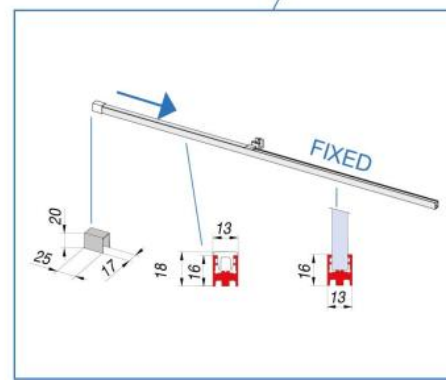

31.70005.27

Système de porte de douche BX-4000 LINEA 30, set complet pour solution entre deux murs, porte simple

Matériau:	aluminium
Finition:	BlackLine RAL 9005 mat
Montage:	verre/mur
Épaisseur du verre:	8 mm
Unité de vente (UV):	St
unité d'emballage (UE):	1.00
Forme:	carré
Longueur barre (L):	1500 mm
Travail du verre:	Encoche
Capacité de charge:	32 kg/garniture

contient: 1 x rail de roulement avec profil cache, 2 x roulement, 1 x fixation murale droite, 1 x fixation murale gauche, 1 x butée, 1 x profil au sol, 1 x profil cache, 1 x guide au sol, largeur de porte min. 550 mm / max. 750 mm. Commandez les boutons de douche séparément svp

GLASBERECHNUNG / CALCULATION VERRE / CALCOLO VETRO

$L = 1200 - 1800$ mm

$LP = L / 2 - 50$

$LM = LP + 45$

$LF = L - LP$ - (Spaltmass / espace entre verre et mur / aria variabile)

$HM = H - 10 = 1990$ mm

$HF = H - 15 = 1985$ mm