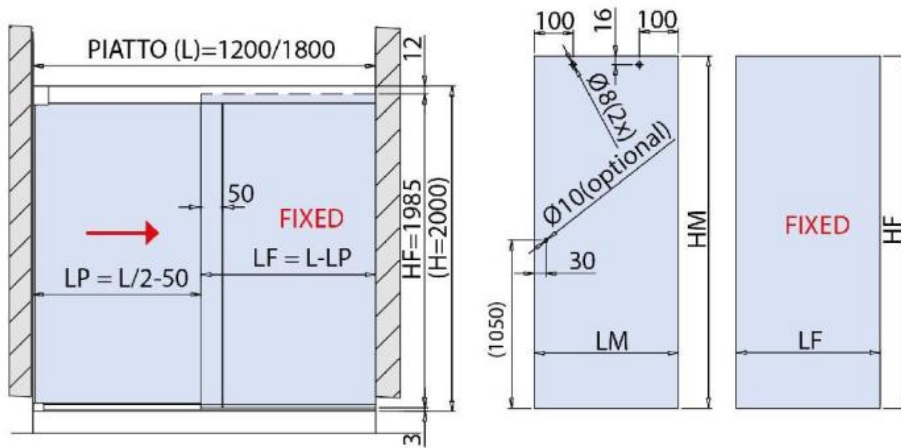

31.70005.27

Système de porte de douche BX-4000 LINEA 30, set complet pour solution entre deux murs, porte simple

Matériau:	aluminium
Finition:	BlackLine RAL 9005 mat
Montage:	verre/mur
Épaisseur du verre:	8 mm
Unité de vente (UV):	St
unité d'emballage (UE):	1.00
Forme:	carré
Longueur barre (L):	1500 mm
Travail du verre:	Encoche
Capacité de charge:	32 kg/garniture

contient: 1 x rail de roulement avec profil cache, 2 x roulement, 1 x fixation murale droite, 1 x fixation murale gauche, 1 x butée, 1 x profil au sol, 1 x profil cache, 1 x guide au sol, largeur de porte min. 550 mm / max. 750 mm. Commandez les boutons de douche séparément svp

GLASBERECHNUNG / CALCULATION VERRE / CALCOLO VETRO

$L = 1200 - 1800$ mm

$LP = L / 2 - 50$

$LM = LP + 45$

$LF = L - LP$ - (Spaltmass / espace entre verre et mur / aria variabile)

$HM = H - 10 = 1990$ mm

$HF = H - 15 = 1985$ mm