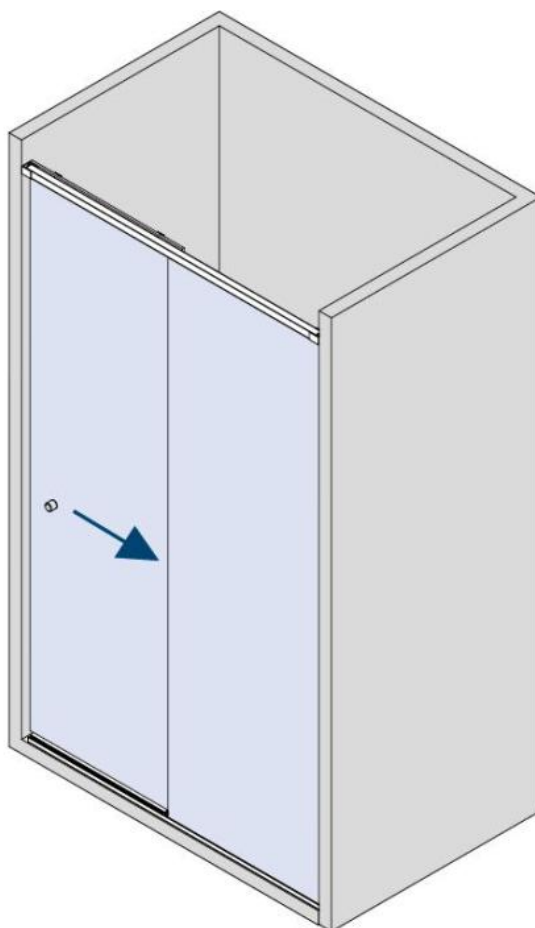

31.70005.27

Système de porte de douche BX-4000 LINEA 30, set complet pour solution entre deux murs, porte simple

Matériau:	aluminium
Finition:	BlackLine RAL 9005 mat
Montage:	verre/mur
Épaisseur du verre:	8 mm
Unité de vente (UV):	St
unité d'emballage (UE):	1.00
Forme:	carré
Longueur barre (L):	1500 mm
Travail du verre:	Encoche
Capacité de charge:	32 kg/garniture

contient: 1 x rail de roulement avec profil cache, 2 x roulement, 1 x fixation murale droite, 1 x fixation murale gauche, 1 x butée, 1 x profil au sol, 1 x profil cache, 1 x guide au sol, largeur de porte min. 550 mm / max. 750 mm. Commandez les boutons de douche séparément svp

GLASBERECHNUNG / CALCULATION VERRE / CALCOLO VETRO

$L = 1200 - 1800$ mm

$LP = L / 2 - 50$

$LM = LP + 45$

$LF = L - LP$ - (Spaltmass / espace entre verre et mur / aria variabile)

$HM = H - 10 = 1990$ mm

$HF = H - 15 = 1985$ mm