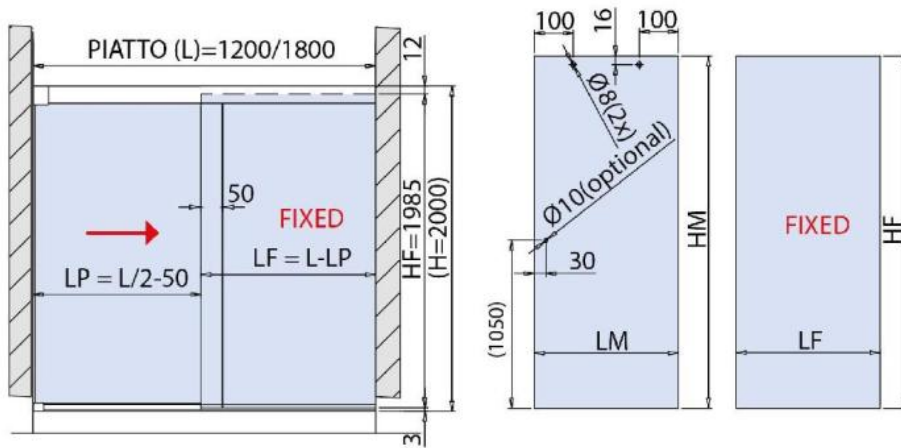

31.70006.21

Shower door system BX-4000 LINEA 30, complete set for shower niche, one-wing door

Material: aluminium
Finish: chrome effect
Mounting: glass/wall
Glass thickness: 8 mm
Sales unit (SU): St
Unit package: 1.00
Shape: square
Bar length (L): 3000 mm
Glass processing: Notch
Carrying capacity: 32 kg/set

enthält: 1 x Laufschiene mit Sichtschutzprofil, 2 x Laufrollen, 1 x Wandhalter rechts, 1 x Wandhalter links, 1 x Stopper, 1 x Bodenprofil, 1 x Sichtschutzprofil, 1 x Bodenführung, Türbreite min. 550 mm / max. 750 mm. Duschtürknöpfe bitte separat bestellen

GLASBERECHNUNG / CALCULATION VERRE / CALCOLO VETRO

$L = 1200 - 1800$ mm

$LP = L / 2 - 50$

$LM = LP + 45$

$LF = L - LP$ - (Spaltmass / espace entre verre et mur / aria variabile)

$HM = H - 10 = 1990$ mm

$HF = H - 15 = 1985$ mm