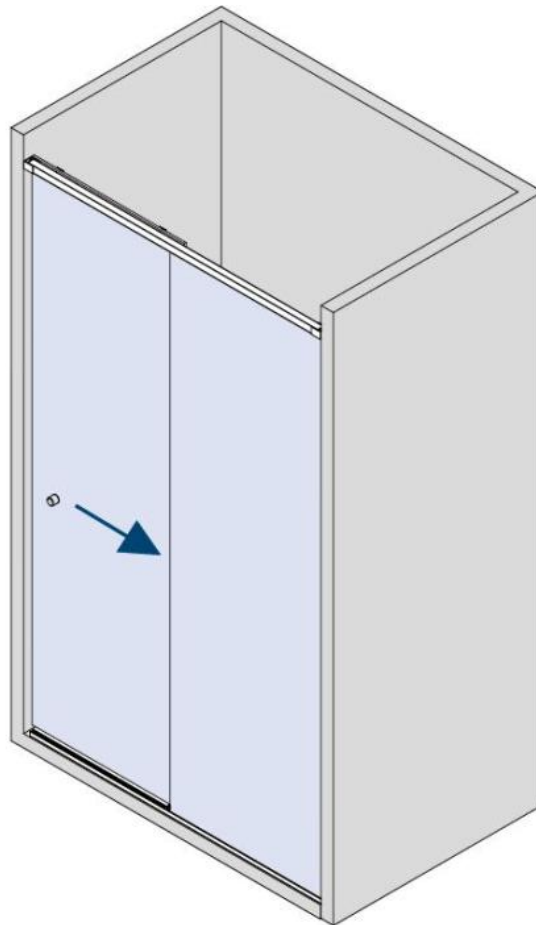

31.70006.21

Shower door system BX-4000 LINEA 30, complete set for shower niche, one-wing door

Material: aluminium
Finish: chrome effect
Mounting: glass/wall
Glass thickness: 8 mm
Sales unit (SU): St
Unit package: 1.00
Shape: square
Bar length (L): 3000 mm
Glass processing: Notch
Carrying capacity: 32 kg/set

enthält: 1 x Laufschiene mit Sichtschutzprofil, 2 x Laufrollen, 1 x Wandhalter rechts, 1 x Wandhalter links, 1 x Stopper, 1 x Bodenprofil, 1 x Sichtschutzprofil, 1 x Bodenführung, Türbreite min. 550 mm / max. 750 mm. Duschtürknöpfe bitte separat bestellen

GLASBERECHNUNG / CALCULATION VERRE / CALCOLO VETRO

$L = 1200 - 1800$ mm

$LP = L / 2 - 50$

$LM = LP + 45$

$LF = L - LP$ - (Spaltmass / espace entre verre et mur / aria variabile)

$HM = H - 10 = 1990$ mm

$HF = H - 15 = 1985$ mm