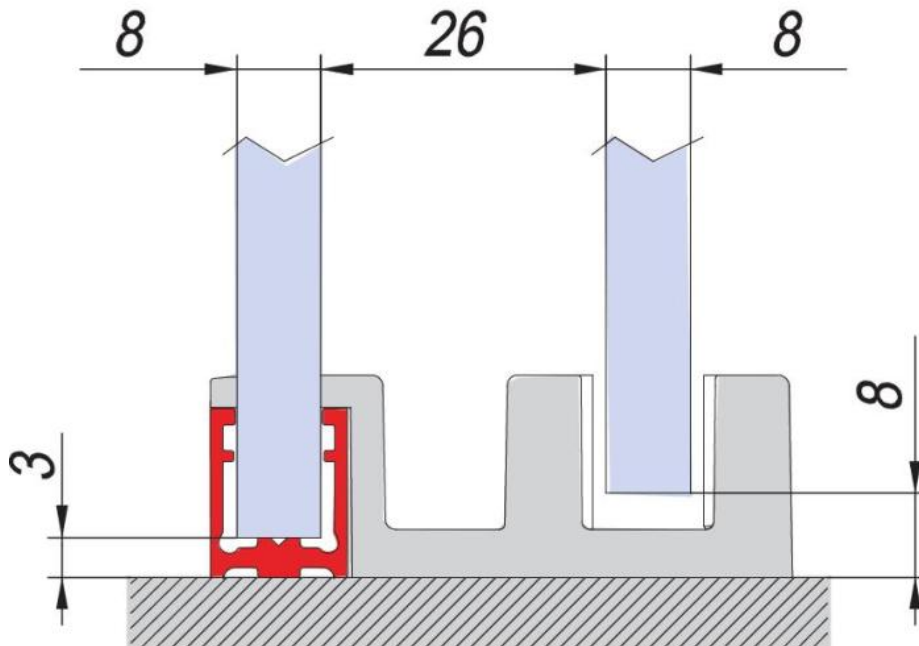

31.70006.21

Shower door system BX-4000 LINEA 30, complete set for shower niche, one-wing door

Material: aluminium
Finish: chrome effect
Mounting: glass/wall
Glass thickness: 8 mm
Sales unit (SU): St
Unit package: 1.00
Shape: square
Bar length (L): 3000 mm
Glass processing: Notch
Carrying capacity: 32 kg/set

enthält: 1 x Laufschiene mit Sichtschutzprofil, 2 x Laufrollen, 1 x Wandhalter rechts, 1 x Wandhalter links, 1 x Stopper, 1 x Bodenprofil, 1 x Sichtschutzprofil, 1 x Bodenführung, Türbreite min. 550 mm / max. 750 mm. Duschtürknöpfe bitte separat bestellen

GLASBERECHNUNG / CALCULATION VERRE / CALCOLO VETRO

$L = 1200 - 1800$ mm

$LP = L / 2 - 50$

$LM = LP + 45$

$LF = L - LP$ - (Spaltmass / espace entre verre et mur / aria variabile)

$HM = H - 10 = 1990$ mm

$HF = H - 15 = 1985$ mm

$$HM = H - 8$$

$$HF = H - 3$$