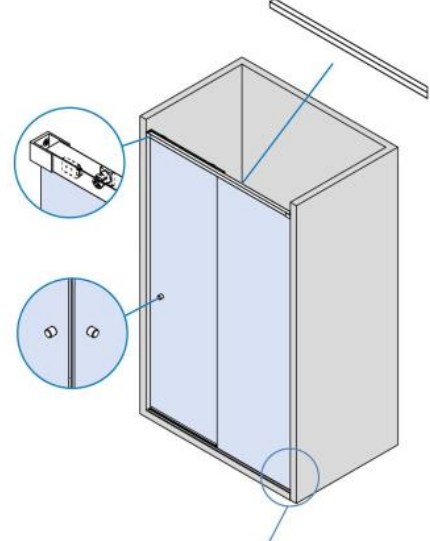

31.70006.21

Shower door system BX-4000 LINEA 30, complete set for shower niche, one-wing door

Material: aluminium
Finish: chrome effect
Mounting: glass/wall
Glass thickness: 8 mm
Sales unit (SU): St
Unit package: 1.00
Shape: square
Bar length (L): 3000 mm
Glass processing: Notch
Carrying capacity: 32 kg/set

enthält: 1 x Laufschiene mit Sichtschutzprofil, 2 x Laufrollen, 1 x Wandhalter rechts, 1 x Wandhalter links, 1 x Stopper, 1 x Bodenprofil, 1 x Sichtschutzprofil, 1 x Bodenführung, Türbreite min. 550 mm / max. 750 mm. Duschtürknöpfe bitte separat bestellen

GLASBERECHNUNG / CALCULATION VERRE / CALCOLO VETRO

$L = 1200 - 1800$ mm

$LP = L / 2 - 50$

$LM = LP + 45$

$LF = L - LP$ - (Spaltmass / espace entre verre et mur / aria variabile)

$HM = H - 10 = 1990$ mm

$HF = H - 15 = 1985$ mm