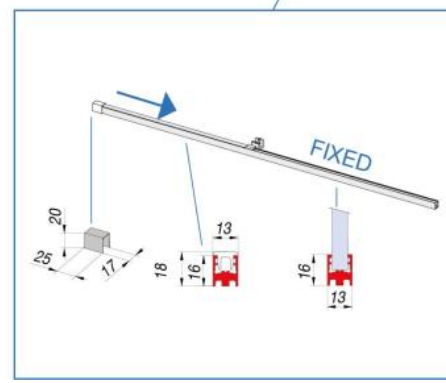

31.70006.21

Shower door system BX-4000 LINEA 30, complete set for shower niche, one-wing door

Material: aluminium
Finish: chrome effect
Mounting: glass/wall
Glass thickness: 8 mm
Sales unit (SU): St
Unit package: 1.00
Shape: square
Bar length (L): 3000 mm
Glass processing: Notch
Carrying capacity: 32 kg/set

enthält: 1 x Laufschiene mit Sichtschutzprofil, 2 x Laufrollen, 1 x Wandhalter rechts, 1 x Wandhalter links, 1 x Stopper, 1 x Bodenprofil, 1 x Sichtschutzprofil, 1 x Bodenführung, Türbreite min. 550 mm / max. 750 mm. Duschtürknöpfe bitte separat bestellen

GLASBERECHNUNG / CALCULATION VERRE / CALCOLO VETRO

$L = 1200 - 1800$ mm

$LP = L / 2 - 50$

$LM = LP + 45$

$LF = L - LP$ - (Spaltmass / espace entre verre et mur / aria variabile)

$HM = H - 10 = 1990$ mm

$HF = H - 15 = 1985$ mm