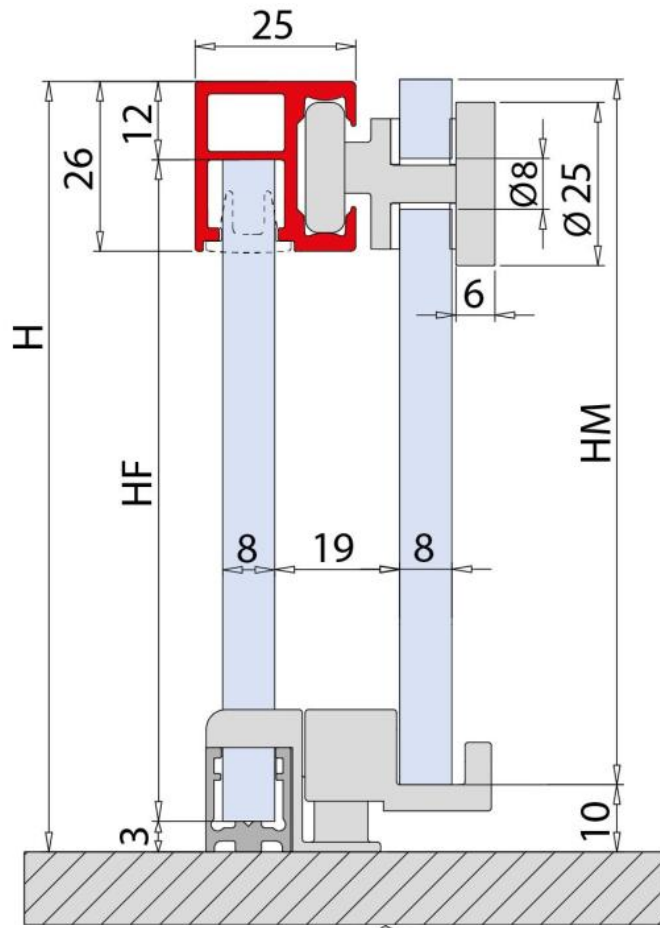

31.70006.21

Shower door system BX-4000 LINEA 30, complete set for shower niche, one-wing door

Material: aluminium
Finish: chrome effect
Mounting: glass/wall
Glass thickness: 8 mm
Sales unit (SU): St
Unit package: 1.00
Shape: square
Bar length (L): 3000 mm
Glass processing: Notch
Carrying capacity: 32 kg/set

enthält: 1 x Laufschiene mit Sichtschutzprofil, 2 x Laufrollen, 1 x Wandhalter rechts, 1 x Wandhalter links, 1 x Stopper, 1 x Bodenprofil, 1 x Sichtschutzprofil, 1 x Bodenführung, Türbreite min. 550 mm / max. 750 mm. Duschtürknöpfe bitte separat bestellen

GLASBERECHNUNG / CALCULATION VERRE / CALCOLO VETRO

$L = 1200 - 1800$ mm

$LP = L / 2 - 50$

$LM = LP + 45$

$LF = L - LP$ - (Spaltmass / espace entre verre et mur / aria variabile)

$HM = H - 10 = 1990$ mm

$HF = H - 15 = 1985$ mm

$$HM = H - 8$$

$$HF = H - 3$$