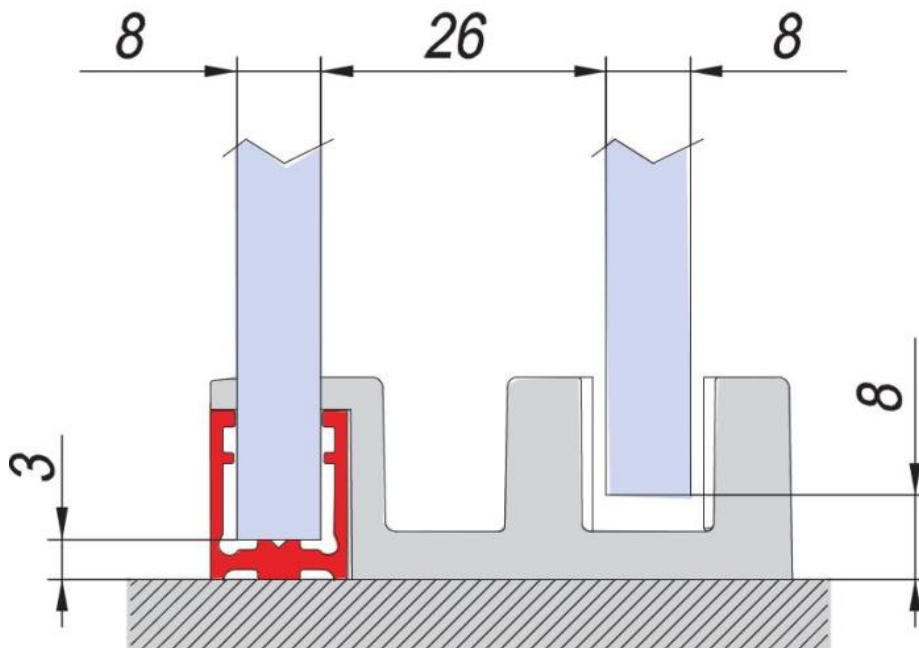

### Système de porte de douche BX-4000 LINEA 30, set complet pour solution entre deux murs, porte simple

Matériau:	aluminium
Finition:	effet chromé
Montage:	verre/mur
Épaisseur du verre:	8 mm
Unité de vente (UV):	St
unité d'emballage (UE):	1.00
Forme:	carré
Longueur barre (L):	3000 mm
Travail du verre:	Encoche
Capacité de charge:	32 kg/garniture

contient: 1 x rail de roulement avec profil cache, 2 x roulement, 1 x fixation murale droite, 1 x fixation murale gauche, 1 x butée, 1 x profil au sol, 1 x profil cache, 1 x guide au sol, largeur de porte min. 550 mm / max. 750 mm. Commandez les boutons de douche séparément svp

GLASBERECHNUNG / CALCULATION VERRE / CALCOLO VETRO

$L = 1200 - 1800$  mm

$LP = L / 2 - 50$

$LM = LP + 45$

$LF = L - LP$  - (Spaltmass / espace entre verre et mur / aria variabile)

$HM = H - 10 = 1990$  mm

$HF = H - 15 = 1985$  mm

$$HM = H - 8$$

$$HF = H - 3$$