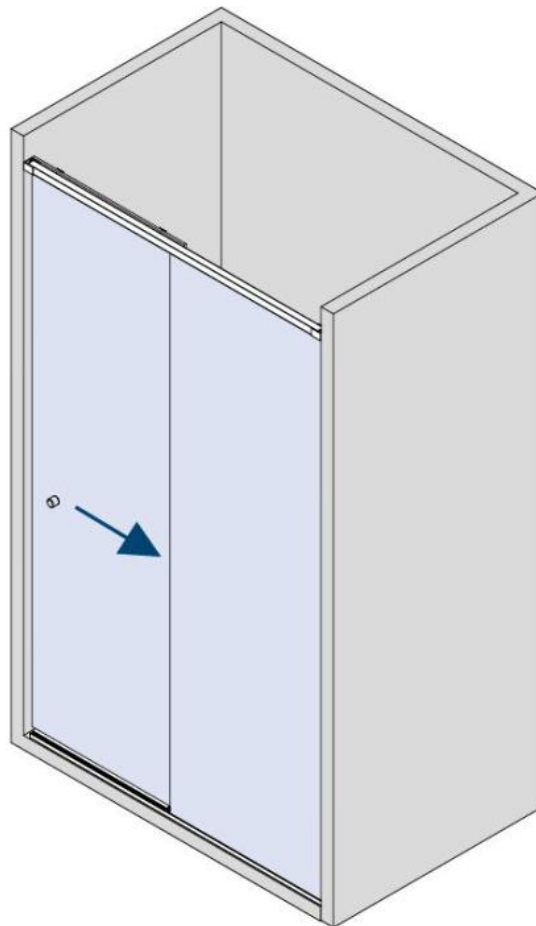

### Système de porte de douche BX-4000 LINEA 30, set complet pour solution entre deux murs, porte simple

Matériau:	aluminium
Finition:	effet chromé
Montage:	verre/mur
Épaisseur du verre:	8 mm
Unité de vente (UV):	St
unité d'emballage (UE):	1.00
Forme:	carré
Longueur barre (L):	3000 mm
Travail du verre:	Encoche
Capacité de charge:	32 kg/garniture

contient: 1 x rail de roulement avec profil cache, 2 x roulement, 1 x fixation murale droite, 1 x fixation murale gauche, 1 x butée, 1 x profil au sol, 1 x profil cache, 1 x guide au sol, largeur de porte min. 550 mm / max. 750 mm. Commandez les boutons de douche séparément svp

GLASBERECHNUNG / CALCULATION VERRE / CALCOLO VETRO

$L = 1200 - 1800$  mm

$LP = L / 2 - 50$

$LM = LP + 45$

$LF = L - LP$  - (Spaltmass / espace entre verre et mur / aria variabile)

$HM = H - 10 = 1990$  mm

$HF = H - 15 = 1985$  mm