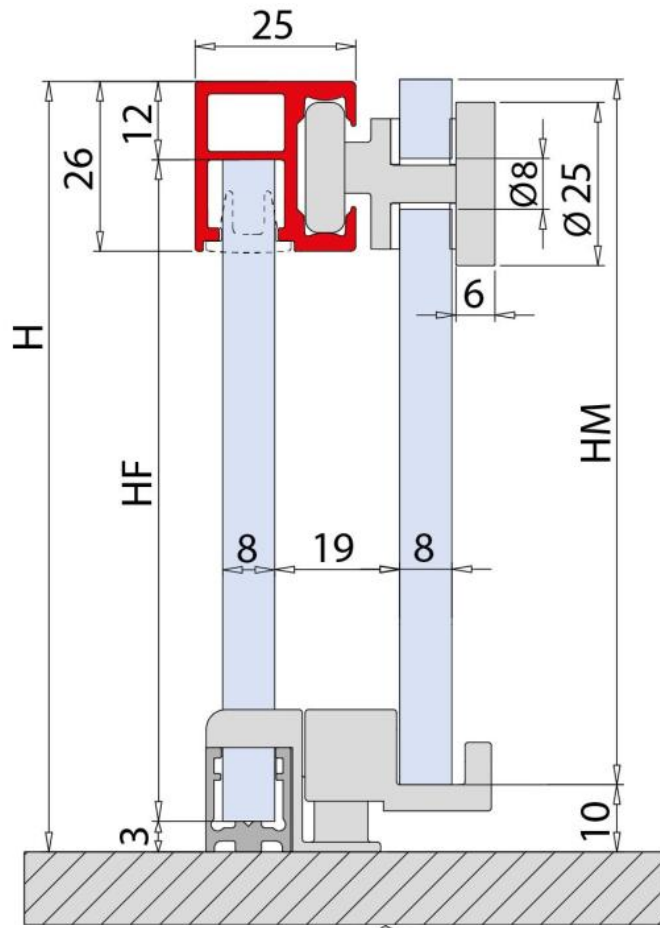

### Système de porte de douche BX-4000 LINEA 30, set complet pour solution entre deux murs, porte simple

Matériau:	aluminium
Finition:	effet chromé
Montage:	verre/mur
Épaisseur du verre:	8 mm
Unité de vente (UV):	St
unité d'emballage (UE):	1.00
Forme:	carré
Longueur barre (L):	3000 mm
Travail du verre:	Encoche
Capacité de charge:	32 kg/garniture

contient: 1 x rail de roulement avec profil cache, 2 x roulement, 1 x fixation murale droite, 1 x fixation murale gauche, 1 x butée, 1 x profil au sol, 1 x profil cache, 1 x guide au sol, largeur de porte min. 550 mm / max. 750 mm. Commandez les boutons de douche séparément svp

GLASBERECHNUNG / CALCULATION VERRE / CALCOLO VETRO

$L = 1200 - 1800$  mm

$LP = L / 2 - 50$

$LM = LP + 45$

$LF = L - LP$  - (Spaltmass / espace entre verre et mur / aria variabile)

$HM = H - 10 = 1990$  mm

$HF = H - 15 = 1985$  mm