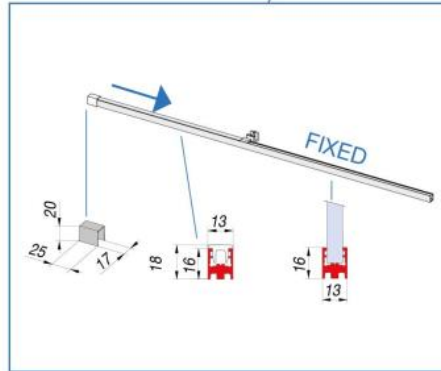

### Système de porte de douche BX-4000 LINEA 30, set complet pour solution entre deux murs, porte simple

Matériau:	aluminium
Finition:	effet chromé
Montage:	verre/mur
Épaisseur du verre:	8 mm
Unité de vente (UV):	St
unité d'emballage (UE):	1.00
Forme:	carré
Longueur barre (L):	3000 mm
Travail du verre:	Encoche
Capacité de charge:	32 kg/garniture

contient: 1 x rail de roulement avec profil cache, 2 x roulement, 1 x fixation murale droite, 1 x fixation murale gauche, 1 x butée, 1 x profil au sol, 1 x profil cache, 1 x guide au sol, largeur de porte min. 550 mm / max. 750 mm. Commandez les boutons de douche séparément svp