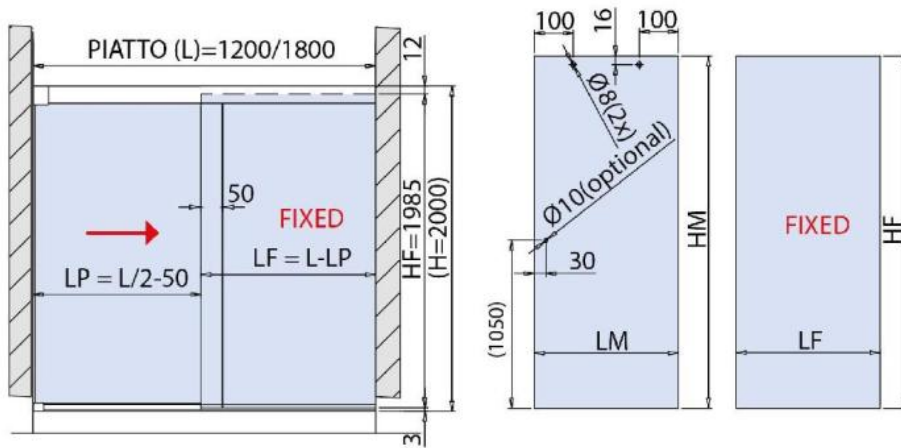

### Système de porte de douche BX-4000 LINEA 30, set complet pour solution entre deux murs, porte simple

Matériau:	aluminium
Finition:	effet chromé
Montage:	verre/mur
Épaisseur du verre:	8 mm
Unité de vente (UV):	St
unité d'emballage (UE):	1.00
Forme:	carré
Longueur barre (L):	3000 mm
Travail du verre:	Encoche
Capacité de charge:	32 kg/garniture

contient: 1 x rail de roulement avec profil cache, 2 x roulement, 1 x fixation murale droite, 1 x fixation murale gauche, 1 x butée, 1 x profil au sol, 1 x profil cache, 1 x guide au sol, largeur de porte min. 550 mm / max. 750 mm. Commandez les boutons de douche séparément svp

GLASBERECHNUNG / CALCULATION VERRE / CALCOLO VETRO

$L = 1200 - 1800$  mm

$LP = L / 2 - 50$

$LM = LP + 45$

$LF = L - LP$  - (Spaltmass / espace entre verre et mur / aria variabile)

$HM = H - 10 = 1990$  mm

$HF = H - 15 = 1985$  mm