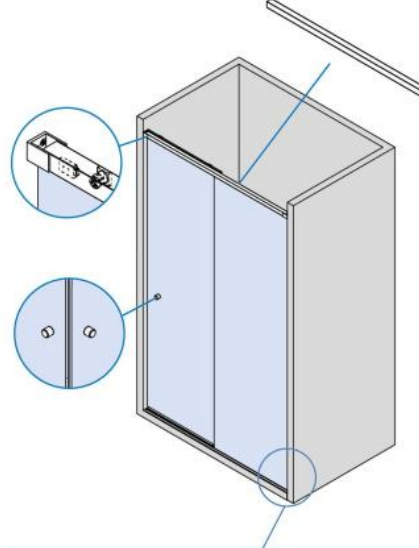

### Système de porte de douche BX-4000 LINEA 30, set complet pour solution entre deux murs, porte simple

Matériau:	aluminium
Finition:	effet chromé
Montage:	verre/mur
Épaisseur du verre:	8 mm
Unité de vente (UV):	St
unité d'emballage (UE):	1.00
Forme:	carré
Longueur barre (L):	3000 mm
Travail du verre:	Encoche
Capacité de charge:	32 kg/garniture

contient: 1 x rail de roulement avec profil cache, 2 x roulement, 1 x fixation murale droite, 1 x fixation murale gauche, 1 x butée, 1 x profil au sol, 1 x profil cache, 1 x guide au sol, largeur de porte min. 550 mm / max. 750 mm. Commandez les boutons de douche séparément svp