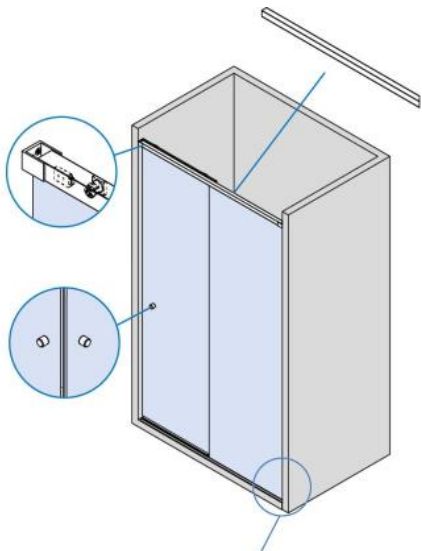

31.70006.27

Système de porte de douche BX-4000 LINEA 30, set complet pour solution entre deux murs, porte simple

Matériau:	aluminium
Finition:	BlackLine RAL 9005 mat
Montage:	verre/mur
Épaisseur du verre:	8 mm
Unité de vente (UV):	St
unité d'emballage (UE):	1.00
Forme:	carré
Longueur barre (L):	3000 mm
Travail du verre:	Encoche
Capacité de charge:	32 kg/garniture

contient: 1 x rail de roulement avec profil cache, 2 x roulement, 1 x fixation murale droite, 1 x fixation murale gauche, 1 x butée, 1 x profil au sol, 1 x profil cache, 1 x guide au sol, largeur de porte min. 550 mm / max. 750 mm. Commandez les boutons de douche séparément svp

GLASBERECHNUNG / CALCULATION VERRE / CALCOLO VETRO

$L = 1200 - 1800$ mm

$LP = L / 2 - 50$

$LM = LP + 45$

$LF = L - LP$ - (Spaltmass / espace entre verre et mur / aria variabile)

$HM = H - 10 = 1990$ mm

$HF = H - 15 = 1985$ mm