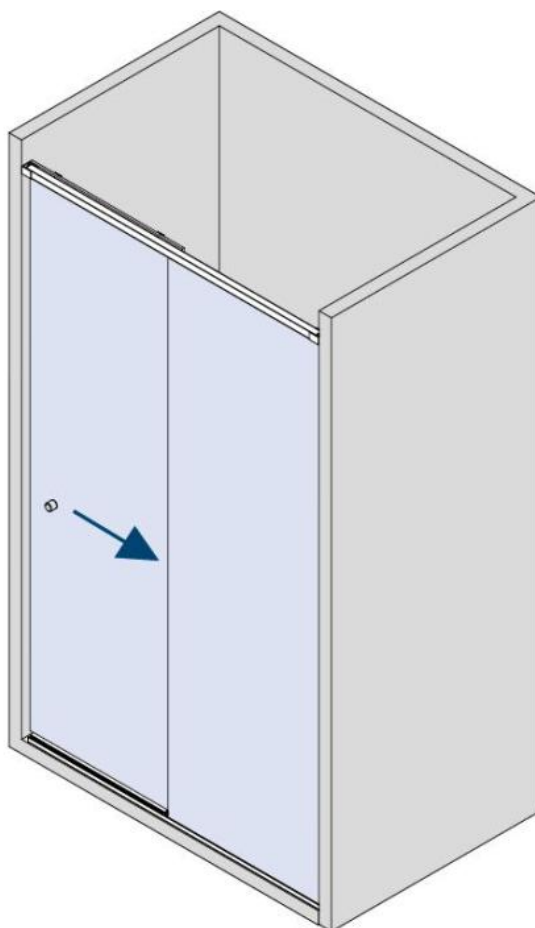

31.70006.27

Système de porte de douche BX-4000 LINEA 30, set complet pour solution entre deux murs, porte simple

Matériau:	aluminium
Finition:	BlackLine RAL 9005 mat
Montage:	verre/mur
Épaisseur du verre:	8 mm
Unité de vente (UV):	St
unité d'emballage (UE):	1.00
Forme:	carré
Longueur barre (L):	3000 mm
Travail du verre:	Encoche
Capacité de charge:	32 kg/garniture

contient: 1 x rail de roulement avec profil cache, 2 x roulement, 1 x fixation murale droite, 1 x fixation murale gauche, 1 x butée, 1 x profil au sol, 1 x profil cache, 1 x guide au sol, largeur de porte min. 550 mm / max. 750 mm. Commandez les boutons de douche séparément svp

GLASBERECHNUNG / CALCULATION VERRE / CALCOLO VETRO

$L = 1200 - 1800$ mm

$LP = L / 2 - 50$

$LM = LP + 45$

$LF = L - LP$ - (Spaltmass / espace entre verre et mur / aria variabile)

$HM = H - 10 = 1990$ mm

$HF = H - 15 = 1985$ mm