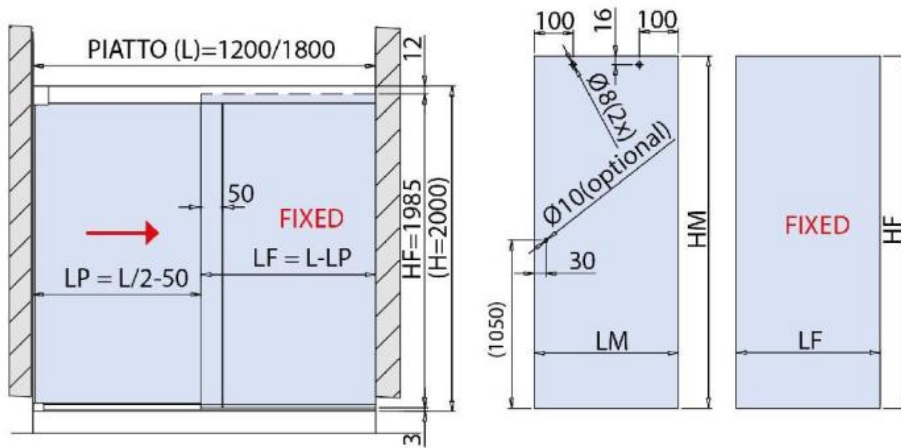

31.70006.27

Système de porte de douche BX-4000 LINEA 30, set complet pour solution entre deux murs, porte simple

Matériau:	aluminium
Finition:	BlackLine RAL 9005 mat
Montage:	verre/mur
Épaisseur du verre:	8 mm
Unité de vente (UV):	St
unité d'emballage (UE):	1.00
Forme:	carré
Longueur barre (L):	3000 mm
Travail du verre:	Encoche
Capacité de charge:	32 kg/garniture

contient: 1 x rail de roulement avec profil cache, 2 x roulement, 1 x fixation murale droite, 1 x fixation murale gauche, 1 x butée, 1 x profil au sol, 1 x profil cache, 1 x guide au sol, largeur de porte min. 550 mm / max. 750 mm. Commandez les boutons de douche séparément svp

GLASBERECHNUNG / CALCULATION VERRE / CALCOLO VETRO

$L = 1200 - 1800$ mm

$LP = L / 2 - 50$

$LM = LP + 45$

$LF = L - LP$ - (Spaltmass / espace entre verre et mur / aria variabile)

$HM = H - 10 = 1990$ mm

$HF = H - 15 = 1985$ mm