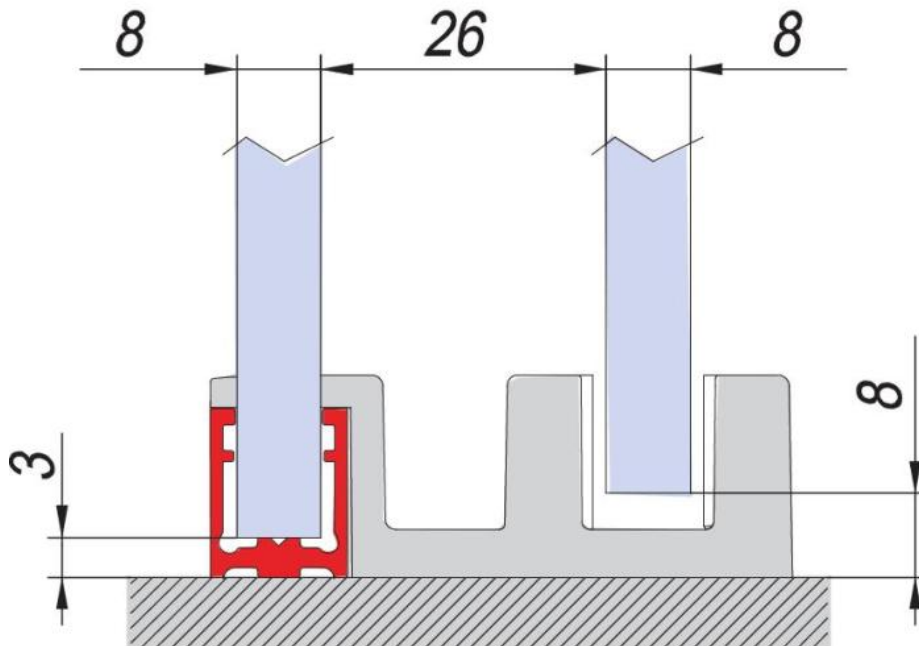

31.70006.27

Système de porte de douche BX-4000 LINEA 30, set complet pour solution entre deux murs, porte simple

Matériau:	aluminium
Finition:	BlackLine RAL 9005 mat
Montage:	verre/mur
Épaisseur du verre:	8 mm
Unité de vente (UV):	St
unité d'emballage (UE):	1.00
Forme:	carré
Longueur barre (L):	3000 mm
Travail du verre:	Encoche
Capacité de charge:	32 kg/garniture

contient: 1 x rail de roulement avec profil cache, 2 x roulement, 1 x fixation murale droite, 1 x fixation murale gauche, 1 x butée, 1 x profil au sol, 1 x profil cache, 1 x guide au sol, largeur de porte min. 550 mm / max. 750 mm. Commandez les boutons de douche séparément svp

GLASBERECHNUNG / CALCULATION VERRE / CALCOLO VETRO

$L = 1200 - 1800$ mm

$LP = L / 2 - 50$

$LM = LP + 45$

$LF = L - LP$ - (Spaltmass / espace entre verre et mur / aria variabile)

$HM = H - 10 = 1990$ mm

$HF = H - 15 = 1985$ mm

$$HM = H - 8$$

$$HF = H - 3$$