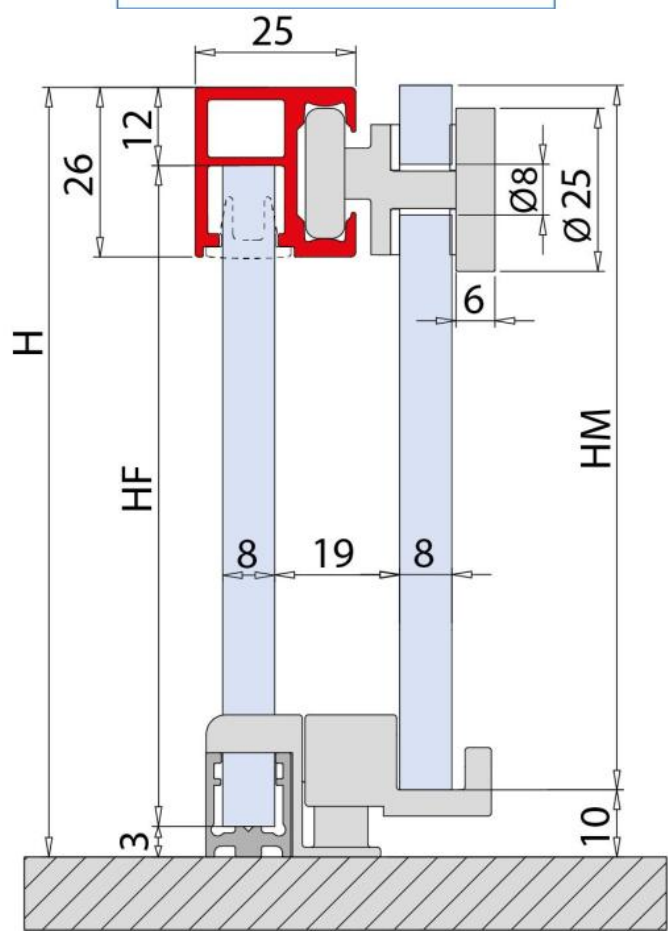

31.70006.27

Système de porte de douche BX-4000 LINEA 30, set complet pour solution entre deux murs, porte simple

Matériau:	aluminium
Finition:	BlackLine RAL 9005 mat
Montage:	verre/mur
Épaisseur du verre:	8 mm
Unité de vente (UV):	St
unité d'emballage (UE):	1.00
Forme:	carré
Longueur barre (L):	3000 mm
Travail du verre:	Encoche
Capacité de charge:	32 kg/garniture

contient: 1 x rail de roulement avec profil cache, 2 x roulement, 1 x fixation murale droite, 1 x fixation murale gauche, 1 x butée, 1 x profil au sol, 1 x profil cache, 1 x guide au sol, largeur de porte min. 550 mm / max. 750 mm. Commandez les boutons de douche séparément svp

GLASBERECHNUNG / CALCULATION VERRE / CALCOLO VETRO

$L = 1200 - 1800$ mm

$LP = L / 2 - 50$

$LM = LP + 45$

$LF = L - LP$ - (Spaltmass / espace entre verre et mur / aria variabile)

$HM = H - 10 = 1990$ mm

$HF = H - 15 = 1985$ mm

$$HM = H - 8$$

$$HF = H - 3$$