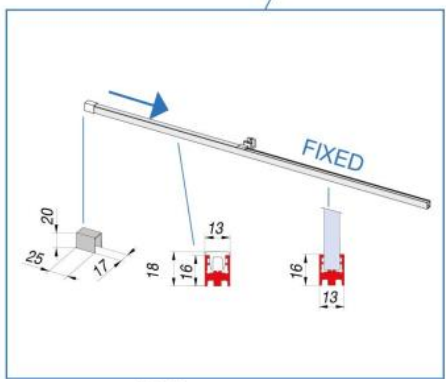

31.70006.27

Système de porte de douche BX-4000 LINEA 30, set complet pour solution entre deux murs, porte simple

Matériau:	aluminium
Finition:	BlackLine RAL 9005 mat
Montage:	verre/mur
Épaisseur du verre:	8 mm
Unité de vente (UV):	St
unité d'emballage (UE):	1.00
Forme:	carré
Longueur barre (L):	3000 mm
Travail du verre:	Encoche
Capacité de charge:	32 kg/garniture

contient: 1 x rail de roulement avec profil cache, 2 x roulement, 1 x fixation murale droite, 1 x fixation murale gauche, 1 x butée, 1 x profil au sol, 1 x profil cache, 1 x guide au sol, largeur de porte min. 550 mm / max. 750 mm. Commandez les boutons de douche séparément svp

GLASBERECHNUNG / CALCULATION VERRE / CALCOLO VETRO

$L = 1200 - 1800$ mm

$LP = L / 2 - 50$

$LM = LP + 45$

$LF = L - LP$ - (Spaltmass / espace entre verre et mur / aria variabile)

$HM = H - 10 = 1990$ mm

$HF = H - 15 = 1985$ mm