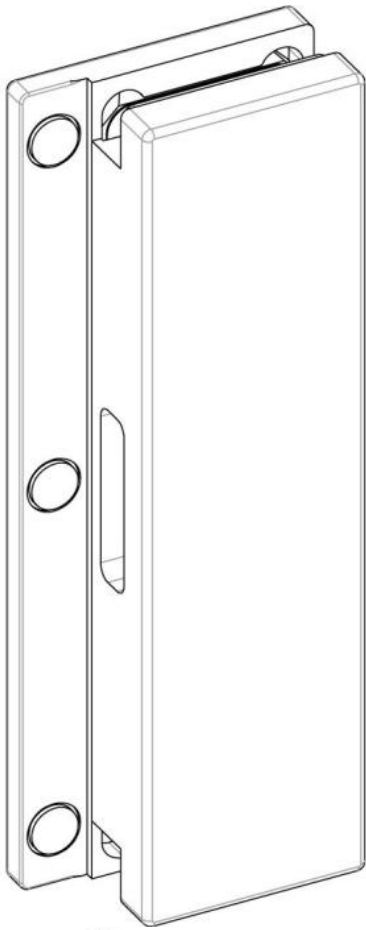

31.88003.21

Magnetica - boîtier gâche avec arrêt

Matériau: aluminium
Finition: effet chromé
Montage: DIN gauche
Épaisseur du verre: 10 - 12 mm
Unité de vente (UV): St
unité d'emballage (UE): 1.00
Travail du verre: Encoche

correspond avec la serrure 31.88001.xx

43

[1 11/16"]

R 8 [5/16"]

162 [6 3/8"]

185 [7 1/4"]