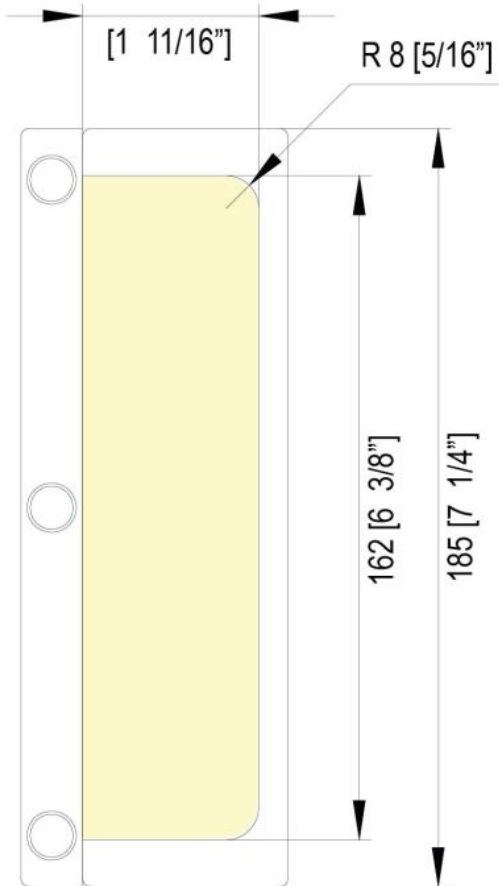

31.88003.21

Magnetica - boîtier gâche avec arrêt

Matériau: aluminium
Finition: effet chromé
Montage: DIN gauche
Épaisseur du verre: 10 - 12 mm
Unité de vente (UV): St
unité d'emballage (UE): 1.00
Travail du verre: Encoche

correspond avec la serrure 31.88001.xx

43

[1 11/16"]

R 8 [5/16"]

162 [6 3/8"]

185 [7 1/4"]