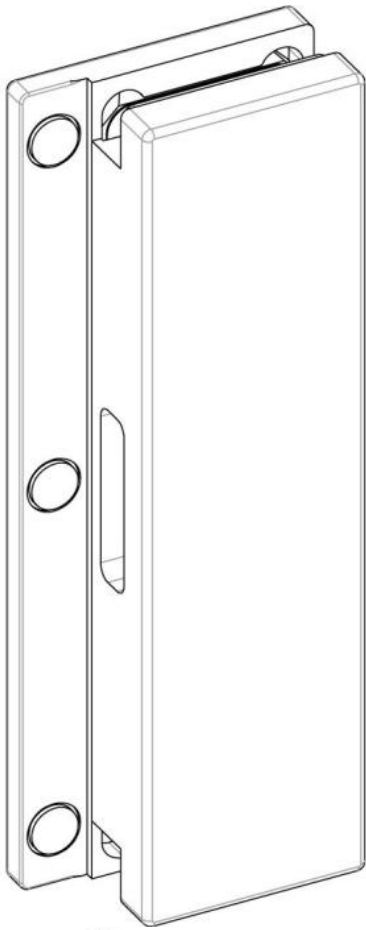

31.88003.22

Magnetica - boîtier gâche avec arrêt

Matériau: aluminium
Finition: éloxé naturel EV1
Montage: DIN gauche
Épaisseur du verre: 10 - 12 mm
Unité de vente (UV): St
unité d'emballage (UE): 1.00
Travail du verre: Encoche

correspond avec la serrure 31.88001.xx

43