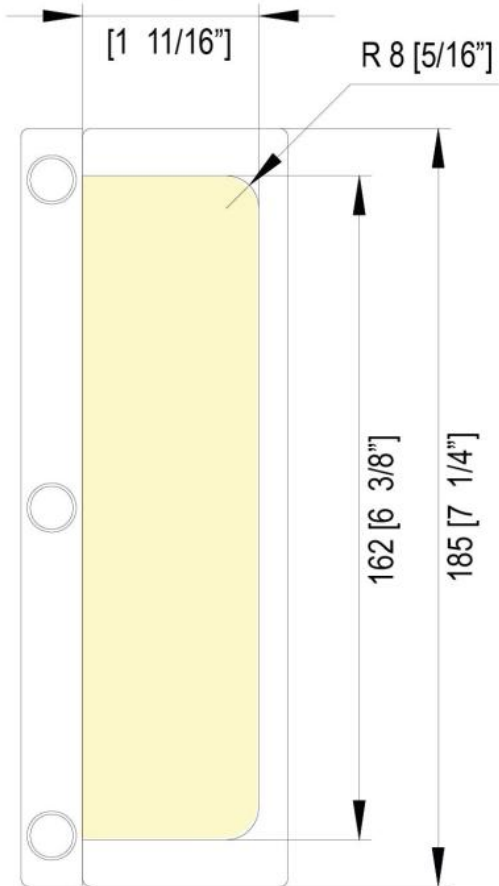

31.88003.24

Magnetica - boîtier gâche avec arrêt

Matériau: aluminium
Finition: effet inox
Montage: DIN gauche
Épaisseur du verre: 10 - 12 mm
Unité de vente (UV): St
unité d'emballage (UE): 1.00
Travail du verre: Encoche

correspond avec la serrure 31.88001.xx

43

$[1 \frac{11}{16}"]$

R 8 $[5/16"]$

162 $[6 \frac{3}{8}"]$

185 $[7 \frac{1}{4}"]$