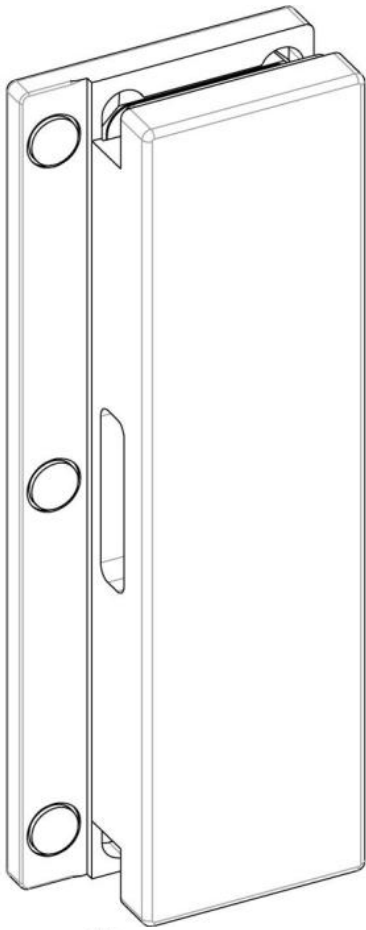

31.88003.24

Magnetica - boîtier gâche avec arrêt

Matériau: aluminium
Finition: effet inox
Montage: DIN gauche
Épaisseur du verre: 10 - 12 mm
Unité de vente (UV): St
unité d'emballage (UE): 1.00
Travail du verre: Encoche

correspond avec la serrure 31.88001.xx

43

$[1 \frac{11}{16}"]$

R 8 $[5/16"]$

162 $[6 \frac{3}{8}"]$

185 $[7 \frac{1}{4}"]$