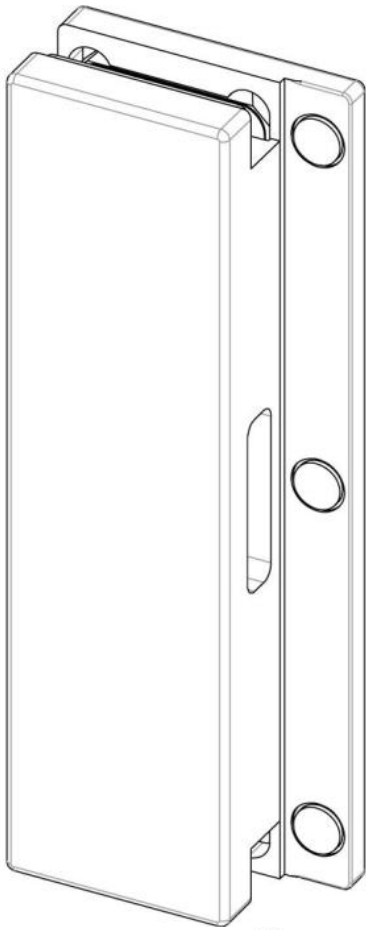

31.88004.21

Magnetica - boîtier gâche avec arrêt

Matériau: aluminium
Finition: effet chromé
Montage: DIN droite
Épaisseur du verre: 10 - 12 mm
Unité de vente (UV): St
unité d'emballage (UE): 1.00
Travail du verre: Encoche

correspond avec la serrure 31.88002.xx

43

R 8 [5/16"]

[1 11/16"]

185 [7 1/4"]

162 [6 3/8"]