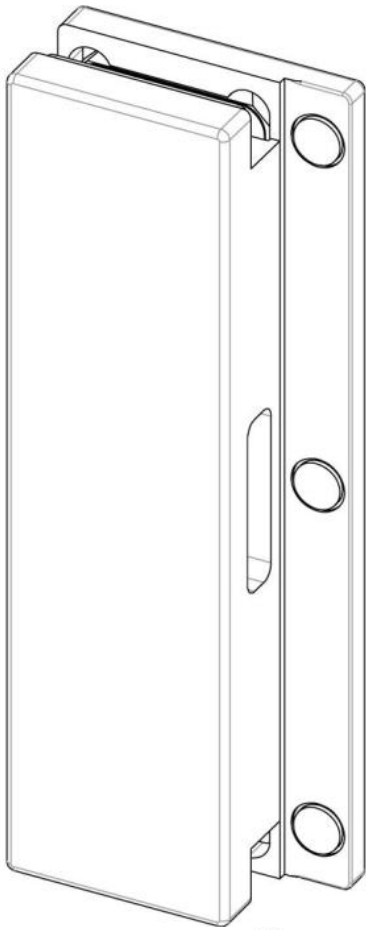

### Magnetica - boîtier gâche avec arrêt

Matériau:	aluminium
Finition:	éloxé naturel EV1
Montage:	DIN droite
Épaisseur du verre:	10 - 12 mm
Unité de vente (UV):	St
unité d'emballage (UE):	1.00
Travail du verre:	Encoche

correspond avec la serrure 31.88002.xx

43

R 8 [5/16"]

[1 11/16"]

185 [7 1/4"]

162 [6 3/8"]