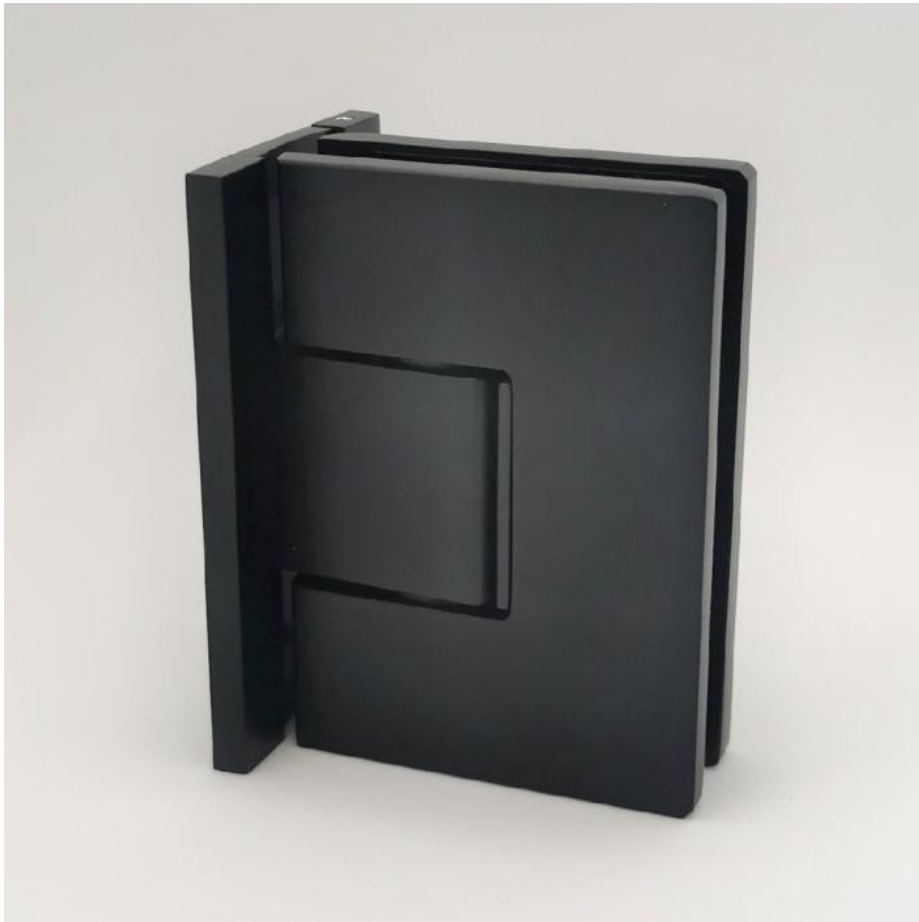

### Duschtürscharnier Fina N mit doppelseitiger Lasche

Material:	Messing
Ausführung:	BlackLine RAL 9005 matt
Montage:	Glas/Wand
Glasstärke:	6 / 8 / 10 mm
Verkaufseinheit (VE):	St
Packungseinheit (PE):	1.00
Form:	eckig
Tragkraft:	50 kg/Paar

in der Nulllage stufenlos einstellbar, Feststellung +/- 90°, max. Türbreite 1000 mm, automatische Öffnung, bzw. Schliessung ab 15°. Für eine Tür schwerer als 40 Kg und breiter als 900 mm empfehlen wir, 3 Scharniere einzusetzen