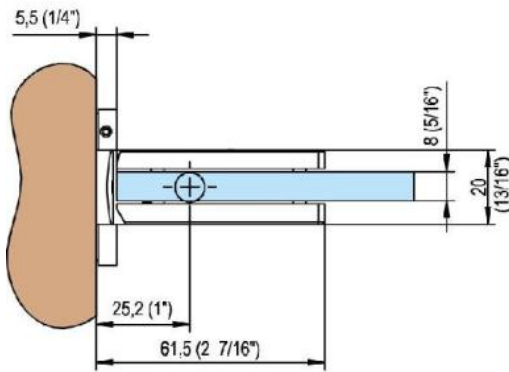

### Duschtürscharnier Fina N mit doppelseitiger Lasche

Material:	Messing
Ausführung:	BlackLine RAL 9005 matt
Montage:	Glas/Wand
Glasstärke:	6 / 8 / 10 mm
Verkaufseinheit (VE):	St
Packungseinheit (PE):	1.00
Form:	eckig
Tragkraft:	50 kg/Paar

in der Nulllage stufenlos einstellbar, Feststellung +/- 90°, max. Türbreite 1000 mm, automatische Öffnung, bzw. Schliessung ab 15°. Für eine Tür schwerer als 40 Kg und breiter als 900 mm empfehlen wir, 3 Scharniere einzusetzen