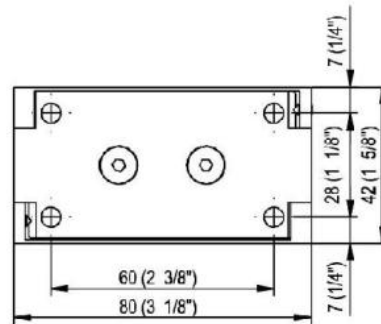

### Duschtürscharnier Fina N mit doppelseitiger Lasche

Material:	Messing
Ausführung:	BlackLine RAL 9005 matt
Montage:	Glas/Wand
Glasstärke:	6 / 8 / 10 mm
Verkaufseinheit (VE):	St
Packungseinheit (PE):	1.00
Form:	eckig
Tragkraft:	50 kg/Paar

in der Nulllage stufenlos einstellbar, Feststellung +/- 90°, max. Türbreite 1000 mm, automatische Öffnung, bzw. Schliessung ab 15°. Für eine Tür schwerer als 40 Kg und breiter als 900 mm empfehlen wir, 3 Scharniere einzusetzen