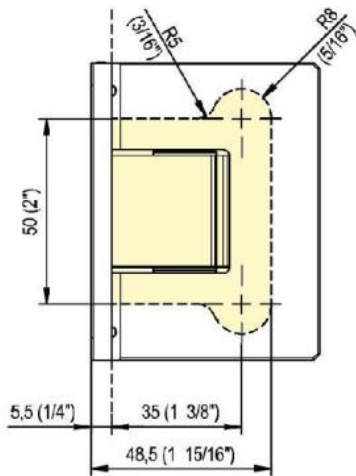

### Duschtürscharnier Fina N mit doppelseitiger Lasche

Material:	Messing
Ausführung:	BlackLine RAL 9005 matt
Montage:	Glas/Wand
Glasstärke:	6 / 8 / 10 mm
Verkaufseinheit (VE):	St
Packungseinheit (PE):	1.00
Form:	eckig
Tragkraft:	50 kg/Paar

in der Nulllage stufenlos einstellbar, Feststellung +/- 90°, max. Türbreite 1000 mm, automatische Öffnung, bzw. Schliessung ab 15°. Für eine Tür schwerer als 40 Kg und breiter als 900 mm empfehlen wir, 3 Scharniere einzusetzen