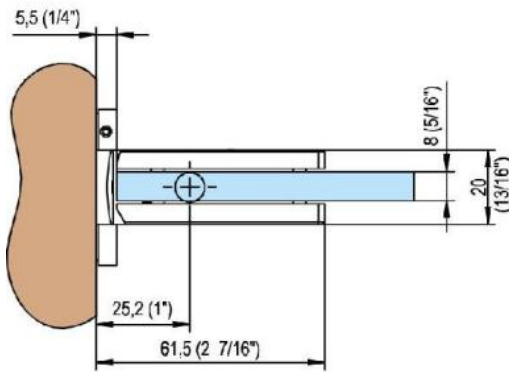

31.85001.07

Charnière de douche Fina N, avec platine de fixation double

Matériau:	laiton
Finition:	BlackLine RAL 9005 mat
Montage:	verre/mur
Épaisseur du verre:	6 / 8 / 10 mm
Unité de vente (UV):	St
unité d'emballage (UE):	1.00
Forme:	carré
Capacité de charge:	50 kg/paire

arrêt indexé réglable, arrêt +/- 90°, largeur max. de la porte 1000 mm, ouverture et fermeture automatique à partir de 15°. Pour des portes d'un poids plus de 40 kg et d'une largeur plus de 900 mm, nous conseillons d'utiliser 3 charnières