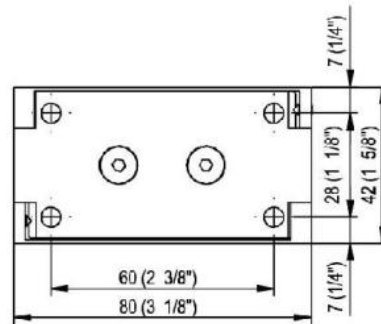

31.85001.07

Charnière de douche Fina N, avec platine de fixation double

Matériau:	laiton
Finition:	BlackLine RAL 9005 mat
Montage:	verre/mur
Épaisseur du verre:	6 / 8 / 10 mm
Unité de vente (UV):	St
unité d'emballage (UE):	1.00
Forme:	carré
Capacité de charge:	50 kg/paire

arrêt indexé réglable, arrêt +/- 90°, largeur max. de la porte 1000 mm, ouverture et fermeture automatique à partir de 15°. Pour des portes d'un poids plus de 40 kg et d'une largeur plus de 900 mm, nous conseillons d'utiliser 3 charnières