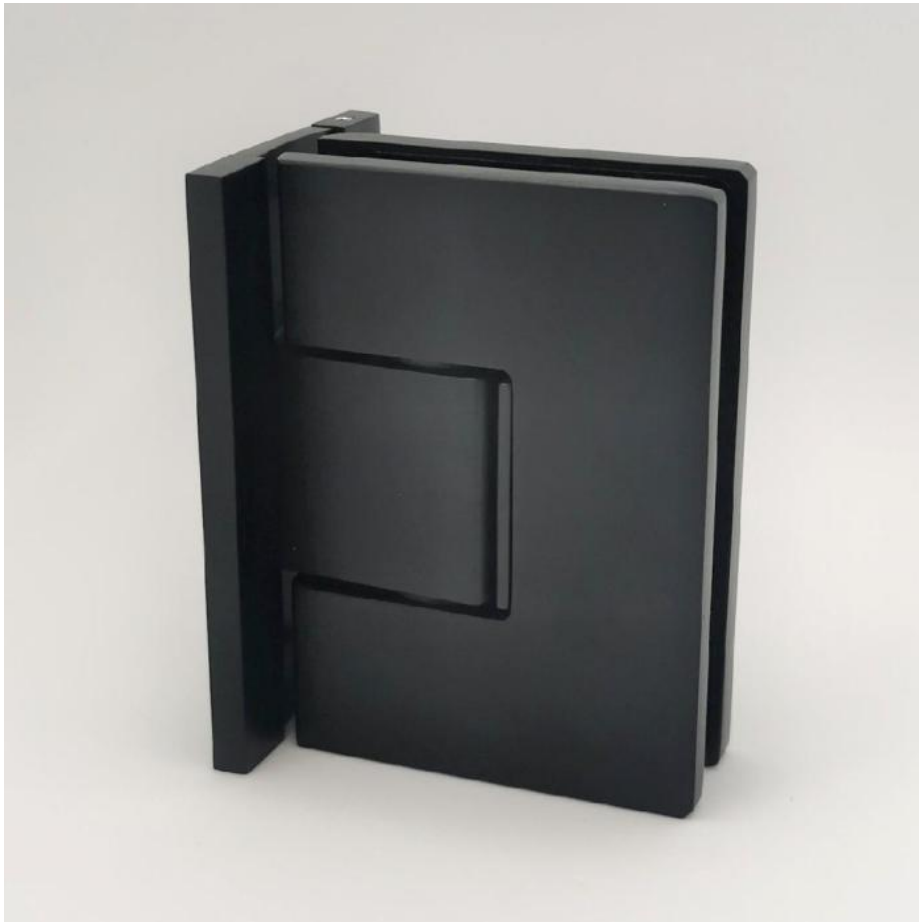

31.85001.07

Charnière de douche Fina N, avec platine de fixation double

Matériau:	laiton
Finition:	BlackLine RAL 9005 mat
Montage:	verre/mur
Épaisseur du verre:	6 / 8 / 10 mm
Unité de vente (UV):	St
unité d'emballage (UE):	1.00
Forme:	carré
Capacité de charge:	50 kg/paire

arrêt indexé réglable, arrêt +/- 90°, largeur max. de la porte 1000 mm, ouverture et fermeture automatique à partir de 15°. Pour des portes d'un poids plus de 40 kg et d'une largeur plus de 900 mm, nous conseillons d'utiliser 3 charnières