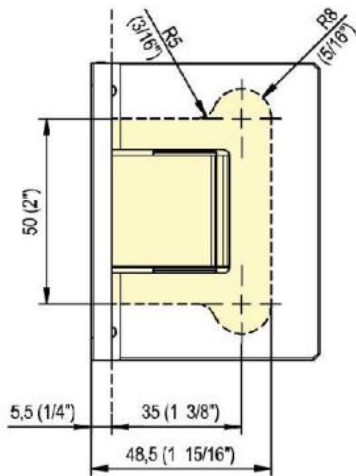

31.85001.07

Charnière de douche Fina N, avec platine de fixation double

Matériau:	laiton
Finition:	BlackLine RAL 9005 mat
Montage:	verre/mur
Épaisseur du verre:	6 / 8 / 10 mm
Unité de vente (UV):	St
unité d'emballage (UE):	1.00
Forme:	carré
Capacité de charge:	50 kg/paire

arrêt indexé réglable, arrêt +/- 90°, largeur max. de la porte 1000 mm, ouverture et fermeture automatique à partir de 15°. Pour des portes d'un poids plus de 40 kg et d'une largeur plus de 900 mm, nous conseillons d'utiliser 3 charnières