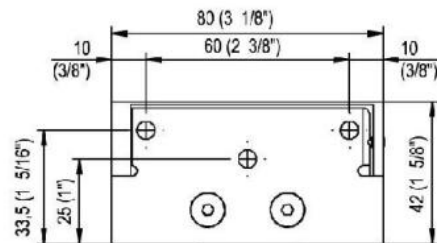

31.85011.07

Duschtürscharnier Fina N mit einseitiger Lasche

Material:	Messing
Ausführung:	BlackLine RAL 9005 matt
Montage:	Glas/Wand
Glasstärke:	6 / 8 / 10 mm
Verkaufseinheit (VE):	St
Packungseinheit (PE):	1.00
Form:	eckig
Tragkraft:	50 kg/Paar

in der Nulllage stufenlos einstellbar, Feststellung +/- 90°, max. Türbreite 1000 mm, automatische Öffnung, bzw. Schliessung ab 15°. Für eine Tür schwerer als 40 Kg und breiter als 900 mm empfehlen wir, 3 Scharniere einzusetzen