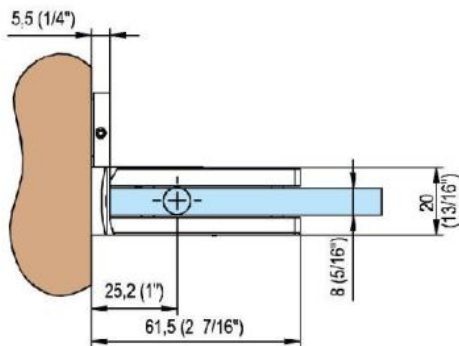

31.85011.07

Duschtürscharnier Fina N mit einseitiger Lasche

Material:	Messing
Ausführung:	BlackLine RAL 9005 matt
Montage:	Glas/Wand
Glasstärke:	6 / 8 / 10 mm
Verkaufseinheit (VE):	St
Packungseinheit (PE):	1.00
Form:	eckig
Tragkraft:	50 kg/Paar

in der Nulllage stufenlos einstellbar, Feststellung +/- 90°, max. Türbreite 1000 mm, automatische Öffnung, bzw. Schliessung ab 15°. Für eine Tür schwerer als 40 Kg und breiter als 900 mm empfehlen wir, 3 Scharniere einzusetzen