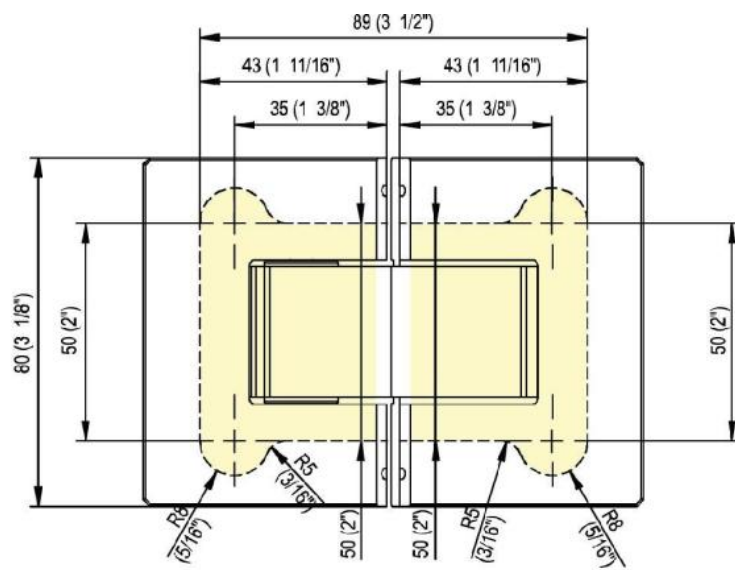

31.85051.07

Charnière de douche Fina N

Matériau:	laiton
Finition:	BlackLine RAL 9005 mat
Montage:	verre/verre 180°
Épaisseur du verre:	6 / 8 / 10 mm
Unité de vente (UV):	St
unité d'emballage (UE):	1.00
Forme:	carré
Capacité de charge:	45 kg/paire

arrêt indexé réglable, arrêt +/- 90°, largeur max. de la porte 1000 mm, ouverture et fermeture automatique à partir de 15°. Pour des portes d'un poids plus de 40 kg et d'une largeur plus de 900 mm, nous conseillons d'utiliser 3 charnières