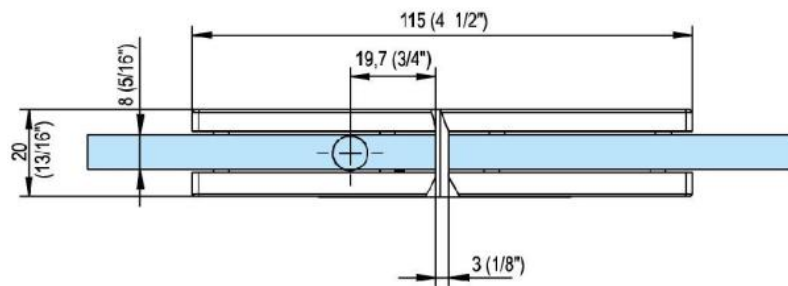

31.85051.07

Charnière de douche Fina N

Matériau:	laiton
Finition:	BlackLine RAL 9005 mat
Montage:	verre/verre 180°
Épaisseur du verre:	6 / 8 / 10 mm
Unité de vente (UV):	St
unité d'emballage (UE):	1.00
Forme:	carré
Capacité de charge:	45 kg/paire

arrêt indexé réglable, arrêt +/- 90°, largeur max. de la porte 1000 mm, ouverture et fermeture automatique à partir de 15°. Pour des portes d'un poids plus de 40 kg et d'une largeur plus de 900 mm, nous conseillons d'utiliser 3 charnières