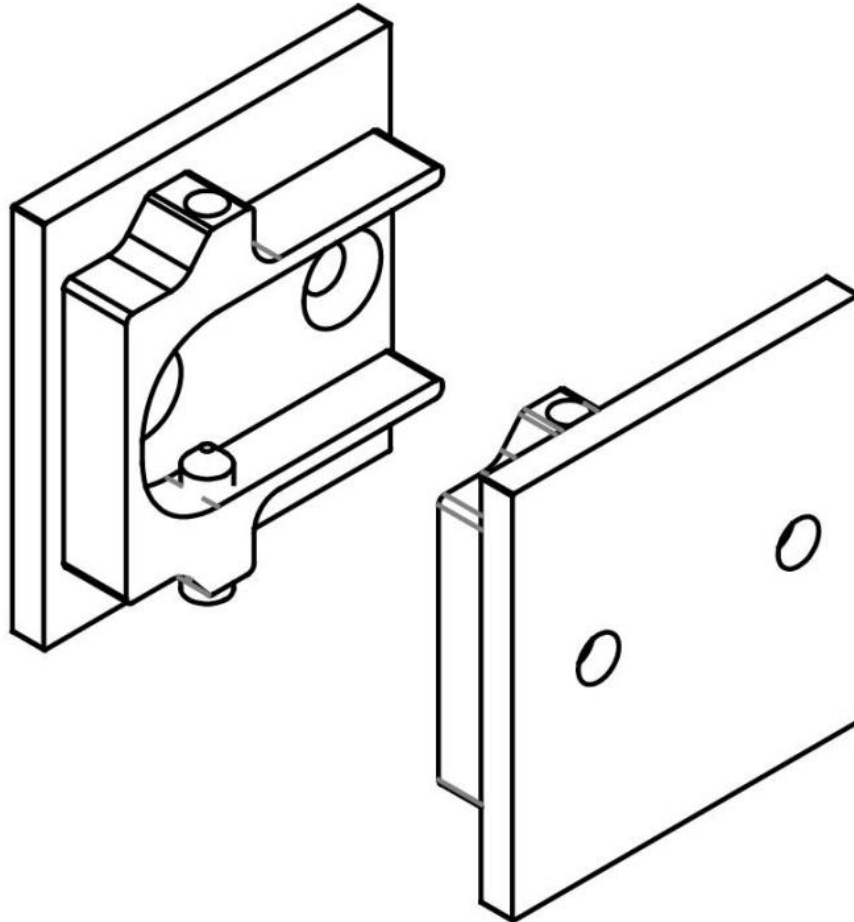

31.87023.22

Seitliche Abdeckungen für Fluido+ 70 und 110 für Nischenmontage

Material: Aluminium
Ausführung: naturfarbig eloxiert EV1
Verkaufseinheit (VE): Pr
Packungseinheit (PE): 1.00

aus massivem Aluminium gefräst, sind nicht im Komplett-Set enthalten

WARNING

CON PORTA IN CHIUSURA/APERTURA CONTRO IL MURO, E' NECESSARIO
TAGLIARE IL VETRO COME DA DISEGNO. (PER B110EP 74 - B110EP76 - B110EP77)
WITH DOOR CLOSING / OPENING AGAINST THE WALL, IT IS NECESSARY TO CUT THE GLASS AS PER DRAWING
(ONLY B150EP 74 - B150EP76 - B150EP77)

LE POSIZIONI DI FERMI E PINZE VANNO
RIFERITE A QUESTO PUNTO.
THE POSITIONS OF STOP AND CLAMPS MUST REFER TO THIS POINT.

OPZIONALE
OPTIONAL

Sonder Ausschnitt bei Nischen Schliessung gegen Wand in
Verbindung mit 31.87023.xx , 31.87024.xx und 31.87045!