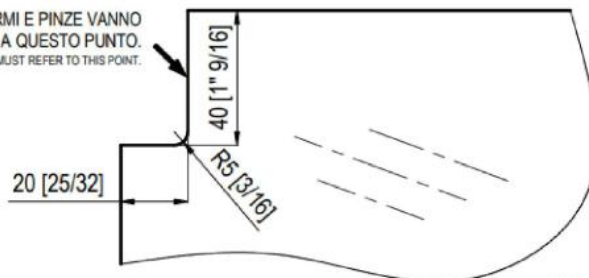

31.87023.22

Seitliche Abdeckungen für Fluido+ 70 und 110 für Nischenmontage

Material: Aluminium
Ausführung: naturfarbig eloxiert EV1
Verkaufseinheit (VE): Pr
Packungseinheit (PE): 1.00

aus massivem Aluminium gefräst, sind nicht im Komplett-Set enthalten

WARNING

CON PORTA IN CHIUSURA/APERTURA CONTRO IL MURO, E' NECESSARIO
TAGLIARE IL VETRO COME DA DISEGNO. (PER B110EP 74 - B110EP76 - B110EP77)
WITH DOOR CLOSING / OPENING AGAINST THE WALL, IT IS NECESSARY TO CUT THE GLASS AS PER DRAWING
(ONLY B150EP 74 - B150EP76 - B150EP77)

LE POSIZIONI DI FERMI E PINZE VANNO
RIFERITE A QUESTO PUNTO.
THE POSITIONS OF STOP AND CLAMPS MUST REFER TO THIS POINT.

OPZIONALE
OPTIONAL

Sonder Ausschnitt bei Nischen Schliessung gegen Wand in
Verbindung mit 31.87023.xx , 31.87024.xx und 31.87045!