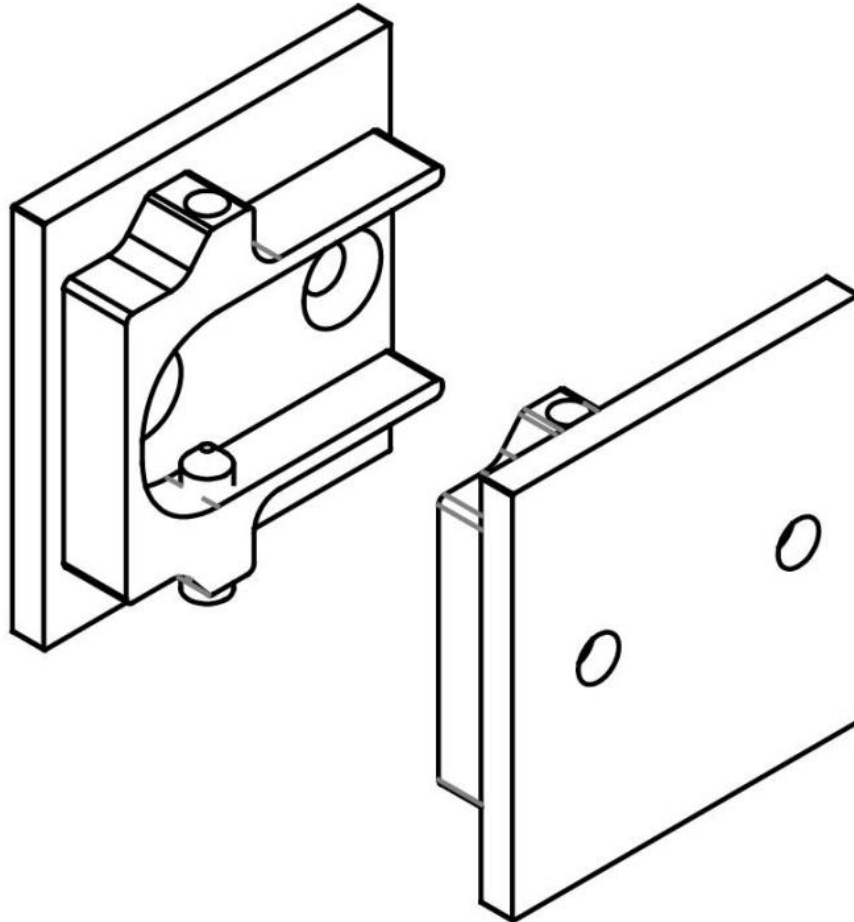

### Seitliche Abdeckungen für Fluido+ 70 und 110 für Nischenmontage

Material: aluminium  
Finish: natural anodized EV1  
Sales unit (SU): Pr  
Unit package: 1.00

aus massivem Aluminium gefräst, sind nicht im Komplett-Set enthalten