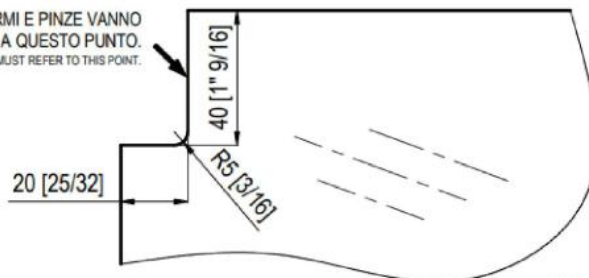

### Seitliche Abdeckungen für Fluido+ 70 und 110 für Nischenmontage

Material: aluminium  
Finish: natural anodized EV1  
Sales unit (SU): Pr  
Unit package: 1.00

aus massivem Aluminium gefräst, sind nicht im Komplett-Set enthalten

LE POSIZIONI DI FERMI E PINZE VANNO  
RIFERITE A QUESTO PUNTO.  
THE POSITIONS OF STOP AND CLAMPS MUST REFER TO THIS POINT.

OPZIONALE  
OPTIONAL

Sonder Ausschnitt bei Nischen Schliessung gegen Wand in  
Verbindung mit 31.87023.xx , 31.87024.xx und 31.87045!