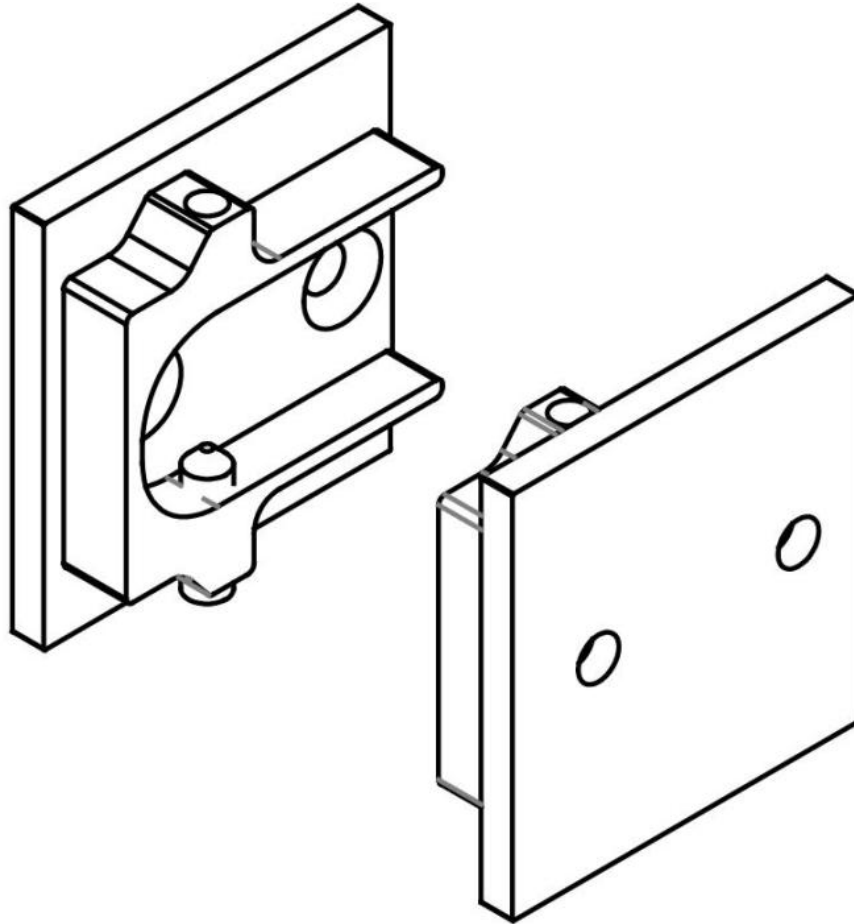

31.87023.22

Caches latéraux pour Fluido+ 70 et 110, montage entre deux murs

Matériau: aluminium
Finition: éloxé naturel EV1
Unité de vente (UV): Pr
unité d'emballage (UE): 1.00

aluminium massif, ne sont pas inclus dans le set complet

WARNING

CON PORTA IN CHIUSURA/APERTURA CONTRO IL MURO, E' NECESSARIO
TAGLIARE IL VETRO COME DA DISEGNO. (PER B110EP 74 - B110EP76 - B110EP77)
WITH DOOR CLOSING / OPENING AGAINST THE WALL, IT IS NECESSARY TO CUT THE GLASS AS PER DRAWING
(ONLY B150EP 74 - B150EP76 - B150EP77)

LE POSIZIONI DI FERMI E PINZE VANNO
RIFERITE A QUESTO PUNTO.
THE POSITIONS OF STOP AND CLAMPS MUST REFER TO THIS POINT.

OPZIONALE
OPTIONAL

Sonder Ausschnitt bei Nischen Schliessung gegen Wand in
Verbindung mit 31.87023.xx , 31.87024.xx und 31.87045!