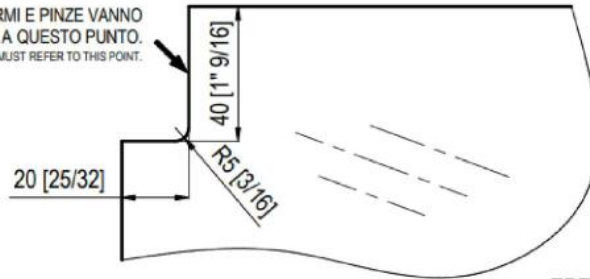

31.87023.22

Caches latéraux pour Fluido+ 70 et 110, montage entre deux murs

Matériau: aluminium
Finition: éloxé naturel EV1
Unité de vente (UV): Pr
unité d'emballage (UE): 1.00

aluminium massif, ne sont pas inclus dans le set complet

WARNING

CON PORTA IN CHIUSURA/APERTURA CONTRO IL MURO, E' NECESSARIO
TAGLIARE IL VETRO COME DA DISEGNO. (PER B110EP 74 - B110EP76 - B110EP77)
WITH DOOR CLOSING / OPENING AGAINST THE WALL, IT IS NECESSARY TO CUT THE GLASS AS PER DRAWING
(ONLY B150EP 74 - B150EP76 - B150EP77)

LE POSIZIONI DI FERMI E PINZE VANNO
RIFERITE A QUESTO PUNTO.
THE POSITIONS OF STOP AND CLAMPS MUST REFER TO THIS POINT.

OPZIONALE
OPTIONAL

Sonder Ausschnitt bei Nischen Schliessung gegen Wand in
Verbindung mit 31.87023.xx , 31.87024.xx und 31.87045!