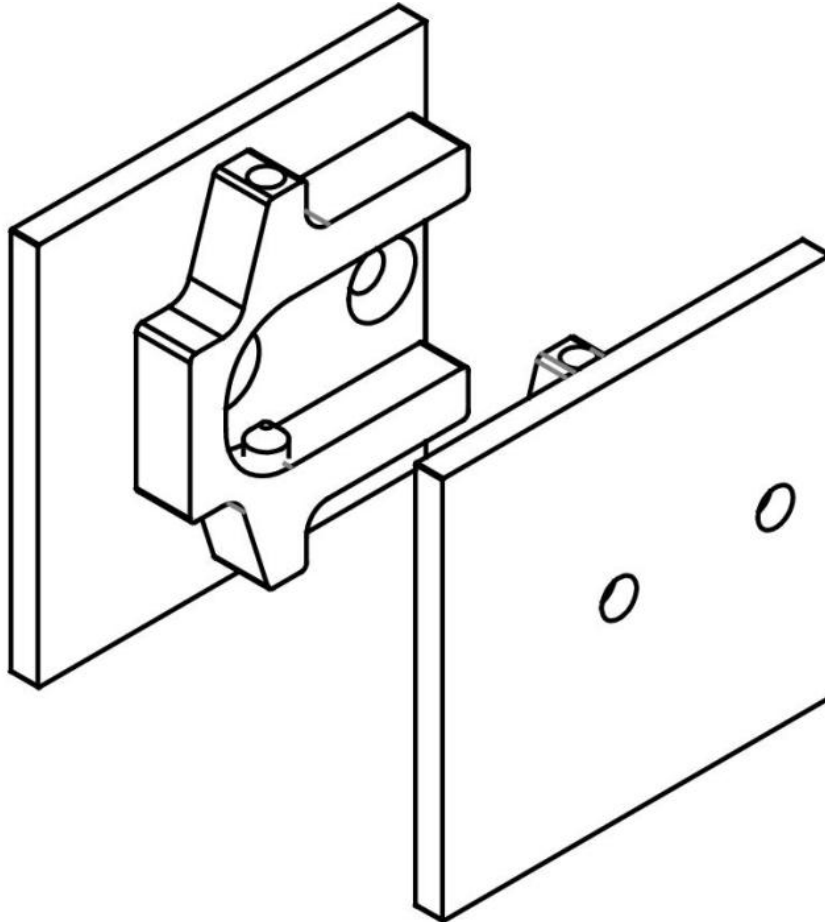

31.87024.24

Seitliche Abdeckungen für Fluido+ 70 und 110 mit Festglas für Nischenmontage

Material: Aluminium
Ausführung: Edelstahleffekt
Verkaufseinheit (VE): Pr
Packungseinheit (PE): 1.00

aus massivem Aluminium gefräst, sind nicht im Komplett-Set enthalten

WARNING

CON PORTA IN CHIUSURA/APERTURA CONTRO IL MURO, E' NECESSARIO
TAGLIARE IL VETRO COME DA DISEGNO. (PER B110EP 74 - B110EP76 - B110EP77)
WITH DOOR CLOSING / OPENING AGAINST THE WALL, IT IS NECESSARY TO CUT THE GLASS AS PER DRAWING
(ONLY B150EP 74 - B150EP76 - B150EP77)

LE POSIZIONI DI FERMI E PINZE VANNO
RIFERITE A QUESTO PUNTO.
THE POSITIONS OF STOP AND CLAMPS MUST REFER TO THIS POINT.

OPZIONALE
OPTIONAL

Sonder Ausschnitt bei Nischen Schliessung gegen Wand in
Verbindung mit 31.87023.xx , 31.87024.xx und 31.87045!