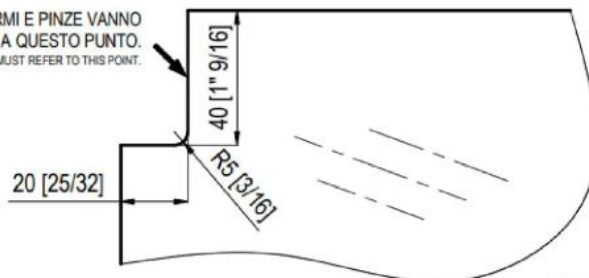

31.87024.24

Seitliche Abdeckungen für Fluido+ 70 und 110 mit Festglas für Nischenmontage

Material: Aluminium
Ausführung: Edelstahleffekt
Verkaufseinheit (VE): Pr
Packungseinheit (PE): 1.00

aus massivem Aluminium gefräst, sind nicht im Komplett-Set enthalten

WARNING

CON PORTA IN CHIUSURA/APERTURA CONTRO IL MURO, E' NECESSARIO
TAGLIARE IL VETRO COME DA DISEGNO. (PER B110EP 74 - B110EP76 - B110EP77)
WITH DOOR CLOSING / OPENING AGAINST THE WALL, IT IS NECESSARY TO CUT THE GLASS AS PER DRAWING
(ONLY B150EP 74 - B150EP76 - B150EP77)

LE POSIZIONI DI FERMI E PINZE VANNO
RIFERITE A QUESTO PUNTO.
THE POSITIONS OF STOP AND CLAMPS MUST REFER TO THIS POINT.

OPZIONALE
OPTIONAL

Sonder Ausschnitt bei Nischen Schliessung gegen Wand in
Verbindung mit 31.87023.xx , 31.87024.xx und 31.87045!