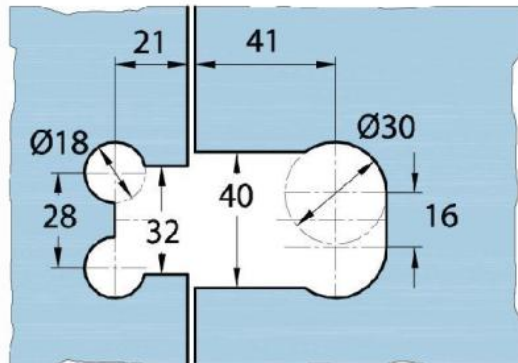

15.17830.01

Duschtürscharnier Milano Original für Saunas

Material:	Messing
Ausführung:	verchromt poliert
Montage:	Glas/Glas 180°
Glasstärke:	8 / 10 mm
Verkaufseinheit (VE):	St
Packungseinheit (PE):	1.00
Form:	eckig
Tragkraft:	50 kg/Paar

beidseitig öffnend, verdeckte Verschraubung, vorgerichtet für 8 mm ESG, max. Türgröße 800 x 2250 mm bzw. 50 kg/Paar, in der Nulllage (Rasterung) stufenlos einstellbar

Ohne Dichtprofil / sans joint

Mit Dichtprofil / avec joint