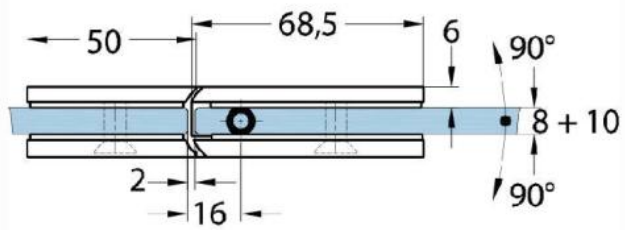

15.17830.01

Duschtürscharnier Milano Original für Saunas

Material:	Messing
Ausführung:	verchromt poliert
Montage:	Glas/Glas 180°
Glasstärke:	8 / 10 mm
Verkaufseinheit (VE):	St
Packungseinheit (PE):	1.00
Form:	eckig
Tragkraft:	50 kg/Paar

beidseitig öffnend, verdeckte Verschraubung, vorgerichtet für 8 mm ESG, max. Türgröße 800 x 2250 mm bzw. 50 kg/Paar, in der Nulllage (Rasterung) stufenlos einstellbar

Ohne Dichtprofil / sans joint

Mit Dichtprofil / avec joint