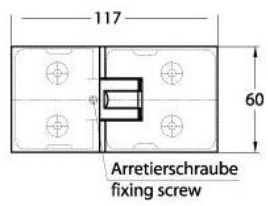

15.17830.04

Duschtürscharnier Milano Original für Saunas

Material:	Messing
Ausführung:	Edelstahleffekt
Montage:	Glas/Glas 180°
Glasstärke:	8 / 10 mm
Verkaufseinheit (VE):	St
Packungseinheit (PE):	1.00
Form:	eckig
Glasbearbeitung:	Glasausschnitt
Tragkraft:	50 kg/Paar

beidseitig öffnend, verdeckte Verschraubung, vorgerichtet für 8 mm ESG, max. Türgrösse 800 x 2250 mm bzw. 50 kg/Paar, in der Nulllage (Rasterung) stufenlos einstellbar, mit thermo-resistenten Saunaeinlagen