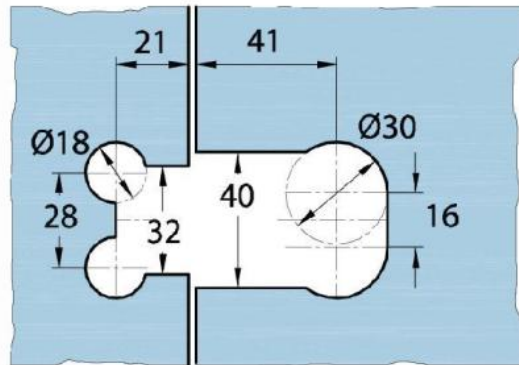

Ohne Dichtprofil / sans joint