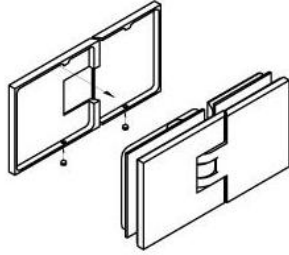

15.17830.04

Duschtürscharnier Milano Original für Saunas

Material:	Messing
Ausführung:	Edelstahleffekt
Montage:	Glas/Glas 180°
Glasstärke:	8 / 10 mm
Verkaufseinheit (VE):	St
Packungseinheit (PE):	1.00
Form:	eckig
Glasbearbeitung:	Glasausschnitt
Tragkraft:	50 kg/Paar

beidseitig öffnend, verdeckte Verschraubung, vorgerichtet für 8 mm ESG, max. Türgrösse 800 x 2250 mm bzw. 50 kg/Paar, in der Nulllage (Rasterung) stufenlos einstellbar, mit thermo-resistenten Saunaeinlagen