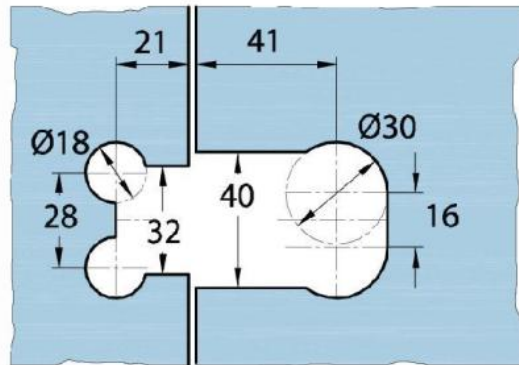

15.17830.04

Charnière de douche Milano Original pour saunas

Matériau:	laiton
Finition:	effet inox
Montage:	verre/verre 180°
Épaisseur du verre:	8 / 10 mm
Unité de vente (UV):	St
unité d'emballage (UE):	1.00
Forme:	carré
Travail du verre:	Encoche
Capacité de charge:	50 kg/paire

s'ouvrant des deux côtés, vis cachées, pour verre sécurisé de 8 mm, dimensions de la porte max. 800 x 2250 mm ou 50 kg/paire, arrêt indexé réglable, avec inserts de sauna thermo-résistants

Ohne Dichtprofil / sans joint