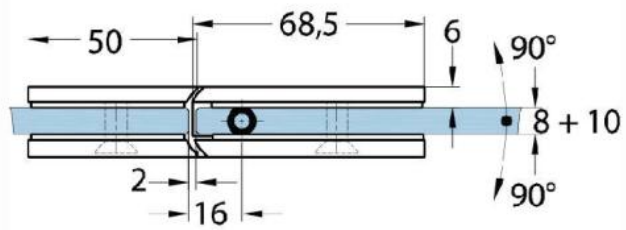

15.17830.04

Charnière de douche Milano Original pour saunas

Matériau:	laiton
Finition:	effet inox
Montage:	verre/verre 180°
Épaisseur du verre:	8 / 10 mm
Unité de vente (UV):	St
unité d'emballage (UE):	1.00
Forme:	carré
Travail du verre:	Encoche
Capacité de charge:	50 kg/paire

s'ouvrant des deux côtés, vis cachées, pour verre sécurisé de 8 mm, dimensions de la porte max. 800 x 2250 mm ou 50 kg/paire, arrêt indexé réglable, avec inserts de sauna thermo-résistants

Ohne Dichtprofil / sans joint