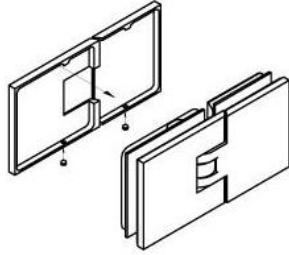

15.17830.04

Charnière de douche Milano Original pour saunas

Matériau:	laiton
Finition:	effet inox
Montage:	verre/verre 180°
Épaisseur du verre:	8 / 10 mm
Unité de vente (UV):	St
unité d'emballage (UE):	1.00
Forme:	carré
Travail du verre:	Encoche
Capacité de charge:	50 kg/paire

s'ouvrant des deux côtés, vis cachées, pour verre sécurisé de 8 mm, dimensions de la porte max. 800 x 2250 mm ou 50 kg/paire, arrêt indexé réglable, avec inserts de sauna thermo-résistants

Ohne Dichtprofil / sans joint