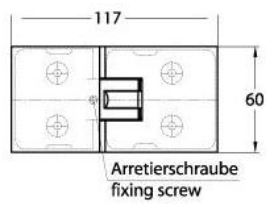

15.17830.04

Charnière de douche Milano Original pour saunas

Matériau:	laiton
Finition:	effet inox
Montage:	verre/verre 180°
Épaisseur du verre:	8 / 10 mm
Unité de vente (UV):	St
unité d'emballage (UE):	1.00
Forme:	carré
Travail du verre:	Encoche
Capacité de charge:	50 kg/paire

s'ouvrant des deux côtés, vis cachées, pour verre sécurisé de 8 mm, dimensions de la porte max. 800 x 2250 mm ou 50 kg/paire, arrêt indexé réglable, avec inserts de sauna thermo-résistants

Ohne Dichtprofil / sans joint