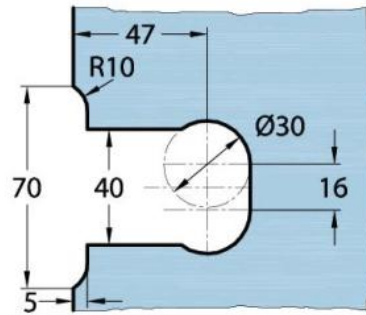

Ohne Dichtprofil / sans joint