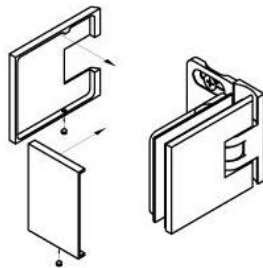

15.17812.07

Duschtürscharnier Milano Original für Saunas mit Langlochplatte

Material:	Messing
Ausführung:	BlackLine RAL 9005 matt
Montage:	Glas/Wand 90°
Glasstärke:	8 / 10 mm
Verkaufseinheit (VE):	St
Packungseinheit (PE):	1.00
Form:	eckig
Glasbearbeitung:	Glasausschnitt
Tragkraft:	50 kg/Paar

beidseitig öffnend, verdeckte Verschraubung, vorgerichtet für 8 mm ESG, max. Türgröße 800 x 2250 mm bzw. 50 kg/Paar, in der Nulllage (Rasterung) stufenlos einstellbar, mit thermo-resistenten Saunaeinlagen