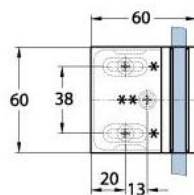

15.17812.07

Duschtürscharnier Milano Original für Saunas mit Langlochplatte

Material:	Messing
Ausführung:	BlackLine RAL 9005 matt
Montage:	Glas/Wand 90°
Glasstärke:	8 / 10 mm
Verkaufseinheit (VE):	St
Packungseinheit (PE):	1.00
Form:	eckig
Glasbearbeitung:	Glasausschnitt
Tragkraft:	50 kg/Paar

beidseitig öffnend, verdeckte Verschraubung, vorgerichtet für 8 mm ESG, max. Türgröße 800 x 2250 mm bzw. 50 kg/Paar, in der Nulllage (Rasterung) stufenlos einstellbar, mit thermo-resistenten Saunaeinlagen