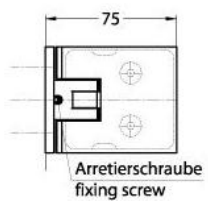

15.17812.07

Duschtürscharnier Milano Original für Saunas mit Langlochplatte

Material:	Messing
Ausführung:	BlackLine RAL 9005 matt
Montage:	Glas/Wand 90°
Glasstärke:	8 / 10 mm
Verkaufseinheit (VE):	St
Packungseinheit (PE):	1.00
Form:	eckig
Glasbearbeitung:	Glasausschnitt
Tragkraft:	50 kg/Paar

beidseitig öffnend, verdeckte Verschraubung, vorgerichtet für 8 mm ESG, max. Türgröße 800 x 2250 mm bzw. 50 kg/Paar, in der Nulllage (Rasterung) stufenlos einstellbar, mit thermo-resistenten Saunaeinlagen