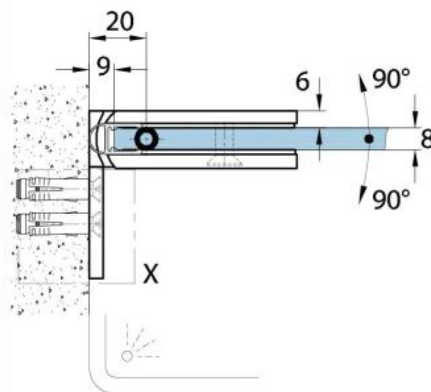

Mit Dichtprofil / avec joints