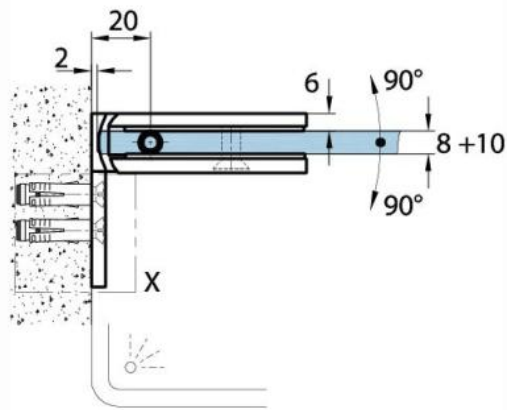

Ohne Dichtprofil / sans joint