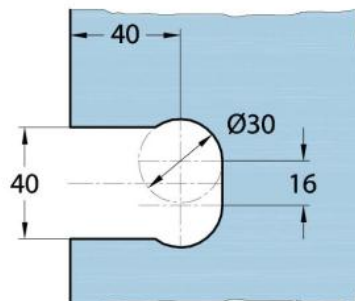

Mit Dichtprofil / avec joints