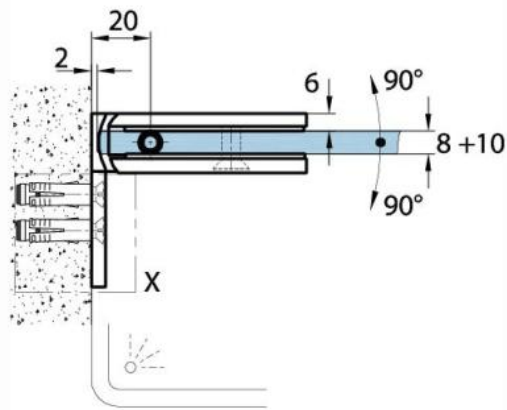

15.17812.07

Charnière de douche Milano Original pour saunas avec platine trou oblong

Matériau:	laiton
Finition:	BlackLine RAL 9005 mat
Montage:	verre/mur 90°
Épaisseur du verre:	8 / 10 mm
Unité de vente (UV):	St
unité d'emballage (UE):	1.00
Forme:	carré
Travail du verre:	Encoche
Capacité de charge:	50 kg/paire

s'ouvrant des deux côtés, vis cachées, pour verre sécurisé de 8 mm, dimensions de la porte max. 800 x 2250 mm ou 50 kg/paire, arrêt indéxé réglable, avec inserts de sauna thermo-résistants

Ohne Dichtprofil / sans joint