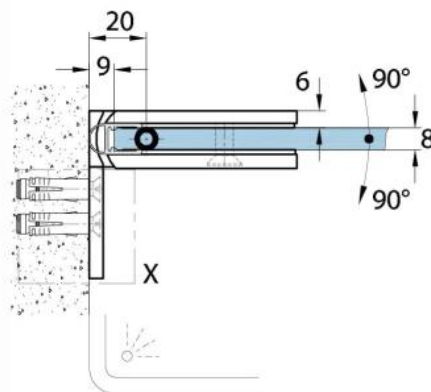

15.17812.07

Charnière de douche Milano Original pour saunas avec platine trou oblong

Matériau:	laiton
Finition:	BlackLine RAL 9005 mat
Montage:	verre/mur 90°
Épaisseur du verre:	8 / 10 mm
Unité de vente (UV):	St
unité d'emballage (UE):	1.00
Forme:	carré
Travail du verre:	Encoche
Capacité de charge:	50 kg/paire

s'ouvrant des deux côtés, vis cachées, pour verre sécurisé de 8 mm, dimensions de la porte max. 800 x 2250 mm ou 50 kg/paire, arrêt indéxé réglable, avec inserts de sauna thermo-résistants

Ohne Dichtprofil / sans joint

Mit Dichtprofil / avec joints

Mit Dichtprofil / avec joints