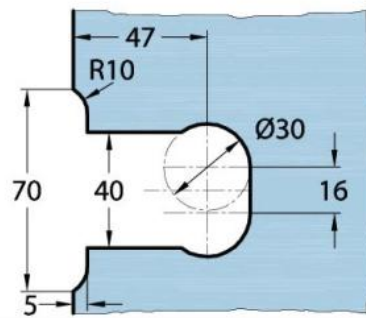

15.17812.07

Charnière de douche Milano Original pour saunas avec platine trou oblong

Matériau:	laiton
Finition:	BlackLine RAL 9005 mat
Montage:	verre/mur 90°
Épaisseur du verre:	8 / 10 mm
Unité de vente (UV):	St
unité d'emballage (UE):	1.00
Forme:	carré
Travail du verre:	Encoche
Capacité de charge:	50 kg/paire

s'ouvrant des deux côtés, vis cachées, pour verre sécurisé de 8 mm, dimensions de la porte max. 800 x 2250 mm ou 50 kg/paire, arrêt indéxé réglable, avec inserts de sauna thermo-résistants

Ohne Dichtprofil / sans joint