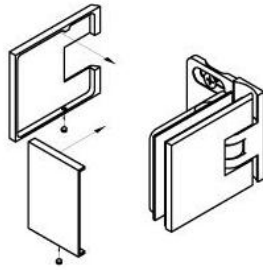

15.17812.07

Charnière de douche Milano Original pour saunas avec platine trou oblong

Matériau:	laiton
Finition:	BlackLine RAL 9005 mat
Montage:	verre/mur 90°
Épaisseur du verre:	8 / 10 mm
Unité de vente (UV):	St
unité d'emballage (UE):	1.00
Forme:	carré
Travail du verre:	Encoche
Capacité de charge:	50 kg/paire

s'ouvrant des deux côtés, vis cachées, pour verre sécurisé de 8 mm, dimensions de la porte max. 800 x 2250 mm ou 50 kg/paire, arrêt indéxé réglable, avec inserts de sauna thermo-résistants

Ohne Dichtprofil / sans joint