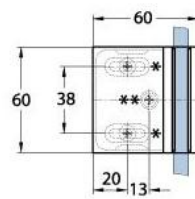

15.17812.07

Charnière de douche Milano Original pour saunas avec platine trou oblong

Matériau:	laiton
Finition:	BlackLine RAL 9005 mat
Montage:	verre/mur 90°
Épaisseur du verre:	8 / 10 mm
Unité de vente (UV):	St
unité d'emballage (UE):	1.00
Forme:	carré
Travail du verre:	Encoche
Capacité de charge:	50 kg/paire

s'ouvrant des deux côtés, vis cachées, pour verre sécurisé de 8 mm, dimensions de la porte max. 800 x 2250 mm ou 50 kg/paire, arrêt indéxé réglable, avec inserts de sauna thermo-résistants

Ohne Dichtprofil / sans joint