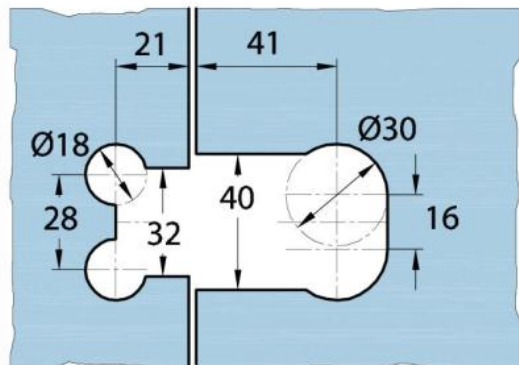

15.17830.07

Duschtürscharnier Milano Original für Saunas

Material:	Messing
Ausführung:	BlackLine RAL 9005 matt
Montage:	Glas/Glas 180°
Glasstärke:	8 / 10 mm
Verkaufseinheit (VE):	St
Packungseinheit (PE):	1.00
Form:	eckig
Tragkraft:	50 kg/Paar

beidseitig öffnend, verdeckte Verschraubung, vorgerichtet für 8 mm ESG, max. Türgröße 800 x 2250 mm bzw. 50 kg/Paar, in der Nulllage (Rasterung) stufenlos einstellbar

Ohne Dichtprofil / sans joint

Mit Dichtprofil / avec joint