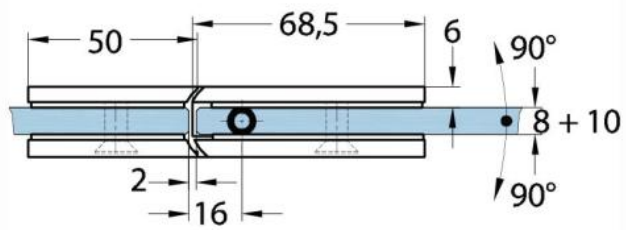

15.17830.07

Duschtürscharnier Milano Original für Saunas

Material:	Messing
Ausführung:	BlackLine RAL 9005 matt
Montage:	Glas/Glas 180°
Glasstärke:	8 / 10 mm
Verkaufseinheit (VE):	St
Packungseinheit (PE):	1.00
Form:	eckig
Tragkraft:	50 kg/Paar

beidseitig öffnend, verdeckte Verschraubung, vorgerichtet für 8 mm ESG, max. Türgröße 800 x 2250 mm bzw. 50 kg/Paar, in der Nulllage (Rasterung) stufenlos einstellbar

Ohne Dichtprofil / sans joint

Mit Dichtprofil / avec joint