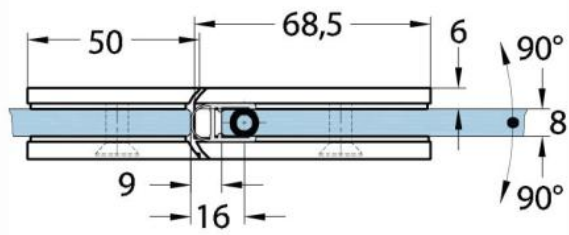

15.17830.07

Duschtürscharnier Milano Original für Saunas

Material:	brass
Ausführung:	BlackLine RAL 9005 matt
Montage:	glass/glass 180°
Glasstärke:	8 / 10 mm
Verkaufseinheit (VE):	St
Packungseinheit (PE):	1.00
Form:	square
Tragkraft:	50 kg/pair

beidseitig öffnend, verdeckte Verschraubung, vorgerichtet für 8 mm ESG, max. Türgröße 800 x 2250 mm bzw. 50 kg/Paar, in der Nulllage (Rasterung) stufenlos einstellbar

Mit Dichtprofil / avec joint

Mit Dichtprofil / avec joint

Mit Dichtprofil / avec joint