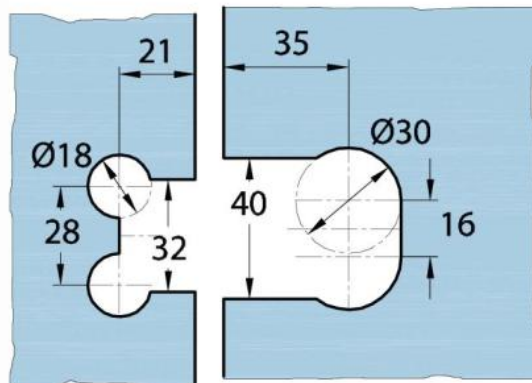

15.17830.07

Duschtürscharnier Milano Original für Saunas

Material:	brass
Ausführung:	BlackLine RAL 9005 matt
Montage:	glass/glass 180°
Glasstärke:	8 / 10 mm
Verkaufseinheit (VE):	St
Packungseinheit (PE):	1.00
Form:	square
Tragkraft:	50 kg/pair

beidseitig öffnend, verdeckte Verschraubung, vorgerichtet für 8 mm ESG, max. Türgröße 800 x 2250 mm bzw. 50 kg/Paar, in der Nulllage (Rasterung) stufenlos einstellbar

Mit Dichtprofil / avec joint

Mit Dichtprofil / avec joint