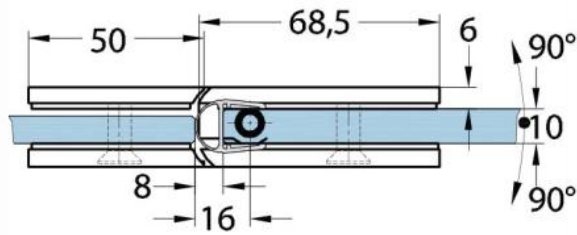

15.17830.07

Duschtürscharnier Milano Original für Saunas

Material:	brass
Ausführung:	BlackLine RAL 9005 matt
Montage:	glass/glass 180°
Glasstärke:	8 / 10 mm
Verkaufseinheit (VE):	St
Packungseinheit (PE):	1.00
Form:	square
Tragkraft:	50 kg/pair

beidseitig öffnend, verdeckte Verschraubung, vorgerichtet für 8 mm ESG, max. Türgröße 800 x 2250 mm bzw. 50 kg/Paar, in der Nulllage (Rasterung) stufenlos einstellbar

Mit Dichtprofil / avec joint

Mit Dichtprofil / avec joint

Mit Dichtprofil / avec joint