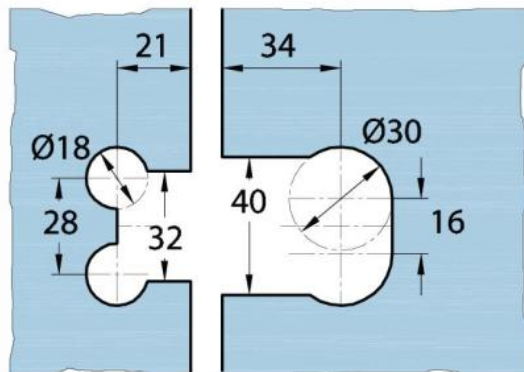

15.17830.07

Duschtürscharnier Milano Original für Saunas

Material:	brass
Ausführung:	BlackLine RAL 9005 matt
Montage:	glass/glass 180°
Glasstärke:	8 / 10 mm
Verkaufseinheit (VE):	St
Packungseinheit (PE):	1.00
Form:	square
Tragkraft:	50 kg/pair

beidseitig öffnend, verdeckte Verschraubung, vorgerichtet für 8 mm ESG, max. Türgröße 800 x 2250 mm bzw. 50 kg/Paar, in der Nulllage (Rasterung) stufenlos einstellbar

Mit Dichtprofil / avec joint

Mit Dichtprofil / avec joint