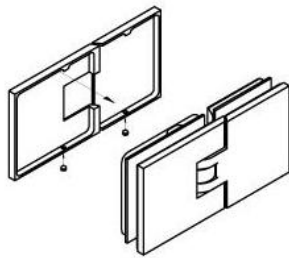

15.17830.07

Duschtürscharnier Milano Original für Saunas

Material:	brass
Ausführung:	BlackLine RAL 9005 matt
Montage:	glass/glass 180°
Glasstärke:	8 / 10 mm
Verkaufseinheit (VE):	St
Packungseinheit (PE):	1.00
Form:	square
Tragkraft:	50 kg/pair

beidseitig öffnend, verdeckte Verschraubung, vorgerichtet für 8 mm ESG, max. Türgröße 800 x 2250 mm bzw. 50 kg/Paar, in der Nulllage (Rasterung) stufenlos einstellbar

Mit Dichtprofil / avec joint

Mit Dichtprofil / avec joint

Mit Dichtprofil / avec joint