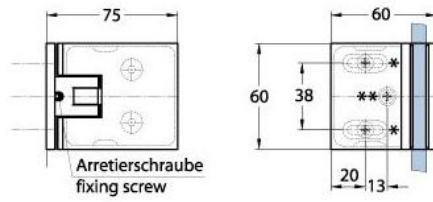

15.07812.07

Duschtürscharnier Milano Original mit Langlochplatte

| | |
|-----------------------|-------------------------|
| Material: | Messing |
| Ausführung: | BlackLine RAL 9005 matt |
| Montage: | Glas/Wand 90° |
| Glasstärke: | 8 / 10 mm |
| Verkaufseinheit (VE): | St |
| Packungseinheit (PE): | 1.00 |
| Form: | eckig |
| Glasbearbeitung: | Glasausschnitt |
| Tragkraft: | 50 kg/Paar |

beidseitig öffnend, verdeckte Verschraubung, vorgerichtet für 8 mm ESG, max. Türgröße 800 x 2250 mm bzw. 50 kg/Paar, in der Nulllage (Rasterung) stufenlos einstellbar

Ohne Dichtprofil / sans joint

Mit Dichtprofil / avec joints