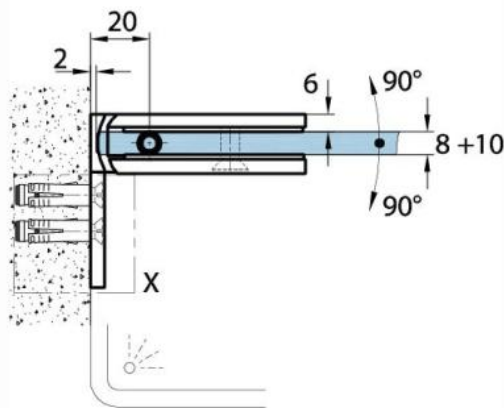

15.07812.07

Duschtürscharnier Milano Original mit Langlochplatte

| | |
|-----------------------|-------------------------|
| Material: | Messing |
| Ausführung: | BlackLine RAL 9005 matt |
| Montage: | Glas/Wand 90° |
| Glasstärke: | 8 / 10 mm |
| Verkaufseinheit (VE): | St |
| Packungseinheit (PE): | 1.00 |
| Form: | eckig |
| Glasbearbeitung: | Glasausschnitt |
| Tragkraft: | 50 kg/Paar |

beidseitig öffnend, verdeckte Verschraubung, vorgerichtet für 8 mm ESG, max. Türgröße 800 x 2250 mm bzw. 50 kg/Paar, in der Nulllage (Rasterung) stufenlos einstellbar

Ohne Dichtprofil / sans joint

Mit Dichtprofil / avec joints

Mit Dichtprofil / avec joints