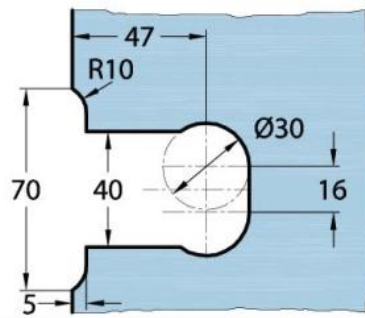

15.07812.07

Duschtürscharnier Milano Original mit Langlochplatte

| | |
|-----------------------|-------------------------|
| Material: | Messing |
| Ausführung: | BlackLine RAL 9005 matt |
| Montage: | Glas/Wand 90° |
| Glasstärke: | 8 / 10 mm |
| Verkaufseinheit (VE): | St |
| Packungseinheit (PE): | 1.00 |
| Form: | eckig |
| Glasbearbeitung: | Glasausschnitt |
| Tragkraft: | 50 kg/Paar |

beidseitig öffnend, verdeckte Verschraubung, vorgerichtet für 8 mm ESG, max. Türgröße 800 x 2250 mm bzw. 50 kg/Paar, in der Nulllage (Rasterung) stufenlos einstellbar

Ohne Dichtprofil / sans joint

Mit Dichtprofil / avec joints