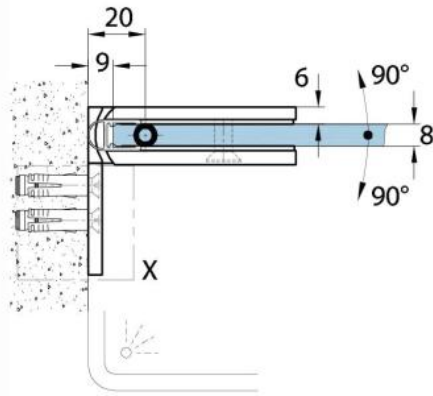

15.07812.07

Duschtürscharnier Milano Original mit Langlochplatte

| | |
|-----------------------|-------------------------|
| Material: | Messing |
| Ausführung: | BlackLine RAL 9005 matt |
| Montage: | Glas/Wand 90° |
| Glasstärke: | 8 / 10 mm |
| Verkaufseinheit (VE): | St |
| Packungseinheit (PE): | 1.00 |
| Form: | eckig |
| Glasbearbeitung: | Glasausschnitt |
| Tragkraft: | 50 kg/Paar |

beidseitig öffnend, verdeckte Verschraubung, vorgerichtet für 8 mm ESG, max. Türgröße 800 x 2250 mm bzw. 50 kg/Paar, in der Nulllage (Rasterung) stufenlos einstellbar

Ohne Dichtprofil / sans joint

Mit Dichtprofil / avec joints

Mit Dichtprofil / avec joints