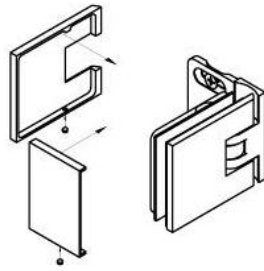

15.07812.07

Duschtürscharnier Milano Original mit Langlochplatte

| | |
|-----------------------|-------------------------|
| Material: | Messing |
| Ausführung: | BlackLine RAL 9005 matt |
| Montage: | Glas/Wand 90° |
| Glasstärke: | 8 / 10 mm |
| Verkaufseinheit (VE): | St |
| Packungseinheit (PE): | 1.00 |
| Form: | eckig |
| Glasbearbeitung: | Glasausschnitt |
| Tragkraft: | 50 kg/Paar |

beidseitig öffnend, verdeckte Verschraubung, vorgerichtet für 8 mm ESG, max. Türgröße 800 x 2250 mm bzw. 50 kg/Paar, in der Nulllage (Rasterung) stufenlos einstellbar

Ohne Dichtprofil / sans joint

Mit Dichtprofil / avec joints

Mit Dichtprofil / avec joints