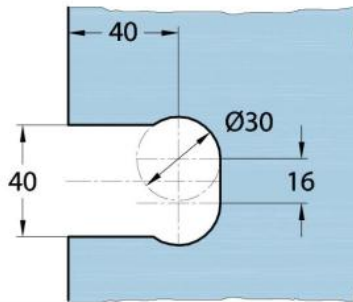

15.07812.07

Duschtürscharnier Milano Original mit Langlochplatte

| | |
|-----------------------|-------------------------|
| Material: | Messing |
| Ausführung: | BlackLine RAL 9005 matt |
| Montage: | Glas/Wand 90° |
| Glasstärke: | 8 / 10 mm |
| Verkaufseinheit (VE): | St |
| Packungseinheit (PE): | 1.00 |
| Form: | eckig |
| Glasbearbeitung: | Glasausschnitt |
| Tragkraft: | 50 kg/Paar |

beidseitig öffnend, verdeckte Verschraubung, vorgerichtet für 8 mm ESG, max. Türgröße 800 x 2250 mm bzw. 50 kg/Paar, in der Nulllage (Rasterung) stufenlos einstellbar

Ohne Dichtprofil / sans joint

Mit Dichtprofil / avec joints