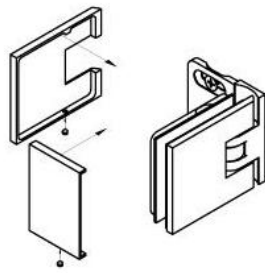

15.07812.07

Charnière de douche Milano Original avec platine trou oblong

Matériau:	laiton
Finition:	BlackLine RAL 9005 mat
Montage:	verre/mur 90°
Épaisseur du verre:	8 / 10 mm
Unité de vente (UV):	St
unité d'emballage (UE):	1.00
Forme:	carré
Travail du verre:	Encoche
Capacité de charge:	50 kg/paire

s'ouvrant des deux côtés, vis cachées, pour verre sécurisé de 8 mm, dimensions de la porte max. 800 x 2250 mm ou 50 kg/paire, arrêt indéxé réglable

Ohne Dichtprofil / sans joint

Mit Dichtprofil / avec joints

Mit Dichtprofil / avec joints