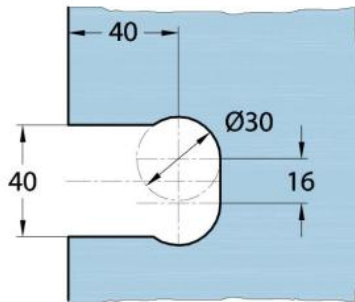

15.07812.07

Charnière de douche Milano Original avec platine trou oblong

Matériau:	laiton
Finition:	BlackLine RAL 9005 mat
Montage:	verre/mur 90°
Épaisseur du verre:	8 / 10 mm
Unité de vente (UV):	St
unité d'emballage (UE):	1.00
Forme:	carré
Travail du verre:	Encoche
Capacité de charge:	50 kg/paire

s'ouvrant des deux côtés, vis cachées, pour verre sécurisé de 8 mm, dimensions de la porte max. 800 x 2250 mm ou 50 kg/paire, arrêt indéxé réglable

Ohne Dichtprofil / sans joint

Mit Dichtprofil / avec joints