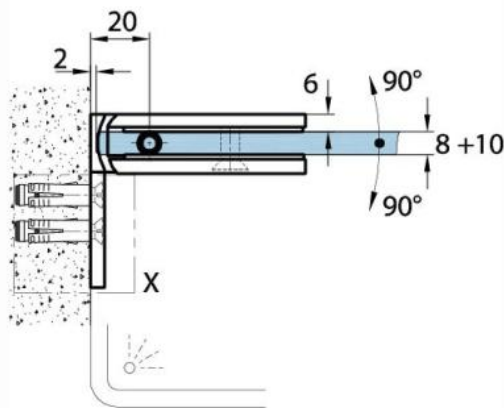

15.07812.07

Charnière de douche Milano Original avec platine trou oblong

Matériau:	laiton
Finition:	BlackLine RAL 9005 mat
Montage:	verre/mur 90°
Épaisseur du verre:	8 / 10 mm
Unité de vente (UV):	St
unité d'emballage (UE):	1.00
Forme:	carré
Travail du verre:	Encoche
Capacité de charge:	50 kg/paire

s'ouvrant des deux côtés, vis cachées, pour verre sécurisé de 8 mm, dimensions de la porte max. 800 x 2250 mm ou 50 kg/paire, arrêt indéxé réglable

Ohne Dichtprofil / sans joint

Mit Dichtprofil / avec joints

Mit Dichtprofil / avec joints