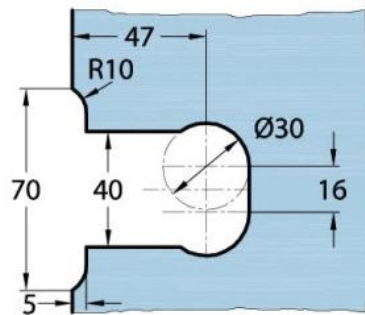

15.07812.07

Charnière de douche Milano Original avec platine trou oblong

Matériau:	laiton
Finition:	BlackLine RAL 9005 mat
Montage:	verre/mur 90°
Épaisseur du verre:	8 / 10 mm
Unité de vente (UV):	St
unité d'emballage (UE):	1.00
Forme:	carré
Travail du verre:	Encoche
Capacité de charge:	50 kg/paire

s'ouvrant des deux côtés, vis cachées, pour verre sécurisé de 8 mm, dimensions de la porte max. 800 x 2250 mm ou 50 kg/paire, arrêt indéxé réglable

Ohne Dichtprofil / sans joint

Mit Dichtprofil / avec joints