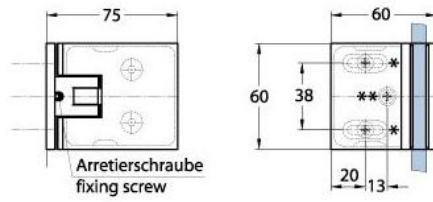

15.07812.07

Charnière de douche Milano Original avec platine trou oblong

Matériau:	laiton
Finition:	BlackLine RAL 9005 mat
Montage:	verre/mur 90°
Épaisseur du verre:	8 / 10 mm
Unité de vente (UV):	St
unité d'emballage (UE):	1.00
Forme:	carré
Travail du verre:	Encoche
Capacité de charge:	50 kg/paire

s'ouvrant des deux côtés, vis cachées, pour verre sécurisé de 8 mm, dimensions de la porte max. 800 x 2250 mm ou 50 kg/paire, arrêt indéxé réglable

Ohne Dichtprofil / sans joint

Mit Dichtprofil / avec joints