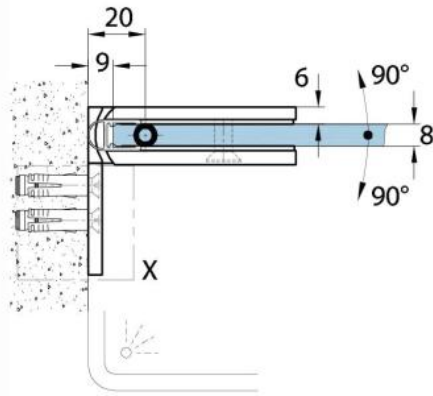

15.07812.07

Charnière de douche Milano Original avec platine trou oblong

Matériau:	laiton
Finition:	BlackLine RAL 9005 mat
Montage:	verre/mur 90°
Épaisseur du verre:	8 / 10 mm
Unité de vente (UV):	St
unité d'emballage (UE):	1.00
Forme:	carré
Travail du verre:	Encoche
Capacité de charge:	50 kg/paire

s'ouvrant des deux côtés, vis cachées, pour verre sécurisé de 8 mm, dimensions de la porte max. 800 x 2250 mm ou 50 kg/paire, arrêt indéxé réglable

Ohne Dichtprofil / sans joint

Mit Dichtprofil / avec joints

Mit Dichtprofil / avec joints