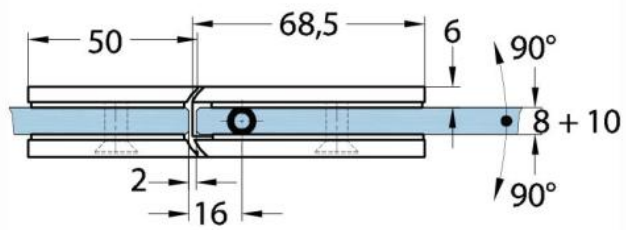

15.17830.02

Duschtürscharnier Milano Original für Saunas

Material: brass
Finish: matt velour
Mounting: glass/glass 180°
Glass thickness: 8 / 10 mm
Sales unit (SU): St
Unit package: 1.00
Shape: square
Carrying capacity: 50 kg/pair

beidseitig öffnend, verdeckte Verschraubung, vorgerichtet für 8 mm ESG, max. Türgröße 800 x 2250 mm bzw. 50 kg/Paar, in der Nulllage (Rasterung) stufenlos einstellbar

Ohne Dichtprofil / sans joint

Mit Dichtprofil / avec joint