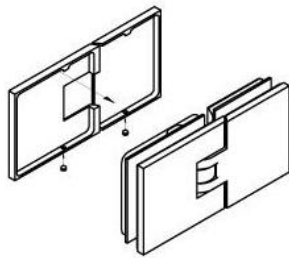

15.17830.02

Duschtürscharnier Milano Original für Saunas

Material: brass
Finish: matt velour
Mounting: glass/glass 180°
Glass thickness: 8 / 10 mm
Sales unit (SU): St
Unit package: 1.00
Shape: square
Carrying capacity: 50 kg/pair

beidseitig öffnend, verdeckte Verschraubung, vorgerichtet für 8 mm ESG, max. Türgröße 800 x 2250 mm bzw. 50 kg/Paar, in der Nulllage (Rasterung) stufenlos einstellbar

Ohne Dichtprofil / sans joint

Mit Dichtprofil / avec joint

Mit Dichtprofil / avec joint

Mit Dichtprofil / avec joint