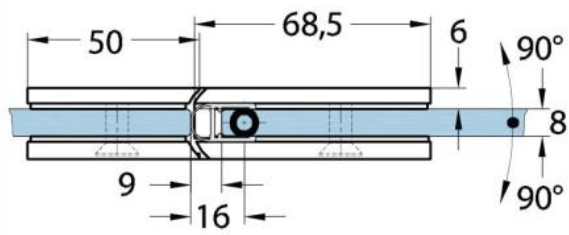

15.17830.02

Duschtürscharnier Milano Original für Saunas

Material: brass
Finish: matt velour
Mounting: glass/glass 180°
Glass thickness: 8 / 10 mm
Sales unit (SU): St
Unit package: 1.00
Shape: square
Carrying capacity: 50 kg/pair

beidseitig öffnend, verdeckte Verschraubung, vorgerichtet für 8 mm ESG, max. Türgröße 800 x 2250 mm bzw. 50 kg/Paar, in der Nulllage (Rasterung) stufenlos einstellbar

Ohne Dichtprofil / sans joint

Mit Dichtprofil / avec joint

Mit Dichtprofil / avec joint

Mit Dichtprofil / avec joint