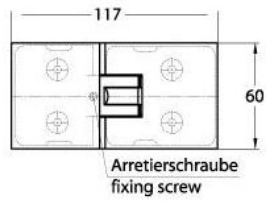

15.17830.02

Duschtürscharnier Milano Original für Saunas

Material: brass
Finish: matt velour
Mounting: glass/glass 180°
Glass thickness: 8 / 10 mm
Sales unit (SU): St
Unit package: 1.00
Shape: square
Carrying capacity: 50 kg/pair

beidseitig öffnend, verdeckte Verschraubung, vorgerichtet für 8 mm ESG, max. Türgröße 800 x 2250 mm bzw. 50 kg/Paar, in der Nulllage (Rasterung) stufenlos einstellbar

Ohne Dichtprofil / sans joint

Mit Dichtprofil / avec joint