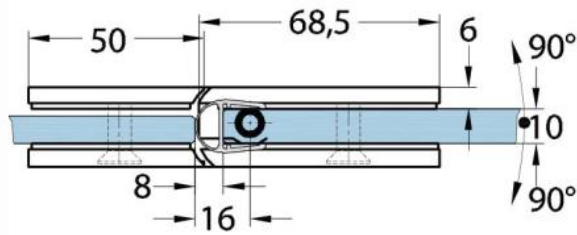

15.17830.02

Duschtürscharnier Milano Original für Saunas

Material: brass
Finish: matt velour
Mounting: glass/glass 180°
Glass thickness: 8 / 10 mm
Sales unit (SU): St
Unit package: 1.00
Shape: square
Carrying capacity: 50 kg/pair

beidseitig öffnend, verdeckte Verschraubung, vorgerichtet für 8 mm ESG, max. Türgröße 800 x 2250 mm bzw. 50 kg/Paar, in der Nulllage (Rasterung) stufenlos einstellbar

Ohne Dichtprofil / sans joint

Mit Dichtprofil / avec joint

Mit Dichtprofil / avec joint

Mit Dichtprofil / avec joint