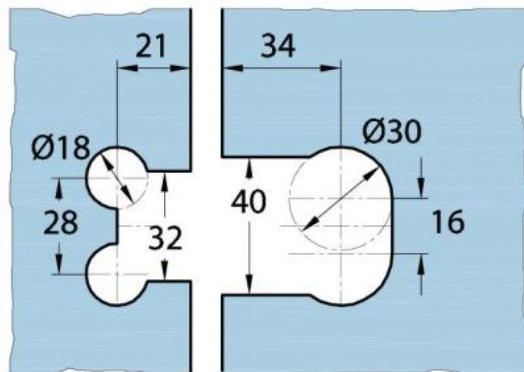

15.17830.02

Duschtürscharnier Milano Original für Saunas

Material: brass
Finish: matt velour
Mounting: glass/glass 180°
Glass thickness: 8 / 10 mm
Sales unit (SU): St
Unit package: 1.00
Shape: square
Carrying capacity: 50 kg/pair

beidseitig öffnend, verdeckte Verschraubung, vorgerichtet für 8 mm ESG, max. Türgröße 800 x 2250 mm bzw. 50 kg/Paar, in der Nulllage (Rasterung) stufenlos einstellbar

Ohne Dichtprofil / sans joint

Mit Dichtprofil / avec joint