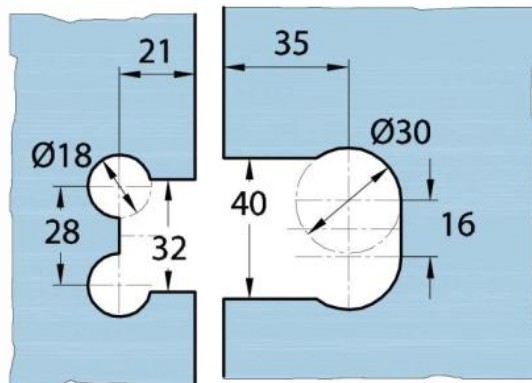

Mit Dichtprofil / avec joint

Mit Dichtprofil / avec joint