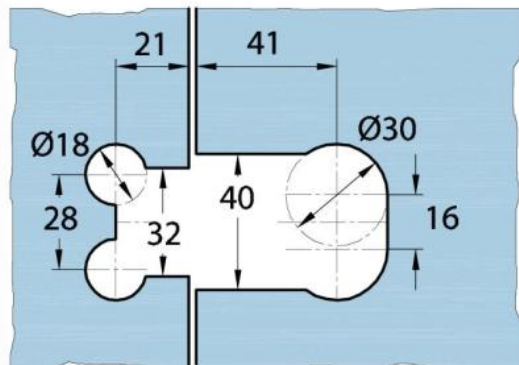

15.17830.02

Duschtürscharnier Milano Original für Saunas

Material: brass
Finish: matt velour
Mounting: glass/glass 180°
Glass thickness: 8 / 10 mm
Sales unit (SU): St
Unit package: 1.00
Shape: square
Carrying capacity: 50 kg/pair

beidseitig öffnend, verdeckte Verschraubung, vorgerichtet für 8 mm ESG, max. Türgröße 800 x 2250 mm bzw. 50 kg/Paar, in der Nulllage (Rasterung) stufenlos einstellbar

Ohne Dichtprofil / sans joint

Mit Dichtprofil / avec joint