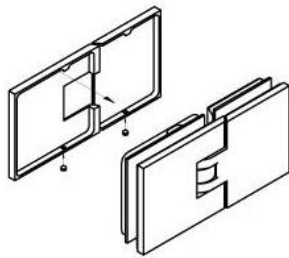

### Charnière de douche Milano Original pour saunas

Matériau:	laiton
Finition:	mat velour
Montage:	verre/verre 180°
Épaisseur du verre:	8 / 10 mm
Unité de vente (UV):	St
unité d'emballage (UE):	1.00
Forme:	carré
Capacité de charge:	50 kg/paire

s'ouvrant des deux côtés, vis cachées, pour verre sécurisé de 8 mm, dimensions de la porte max. 800 x 2250 mm ou 50 kg/paire, arrêt indéréglable, avec inserts de sauna thermo-résistants