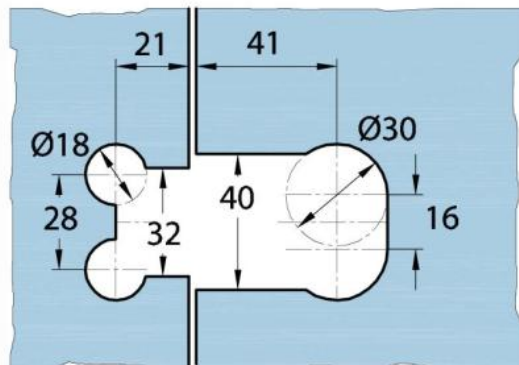

Ohne Dichtprofil / sans joint