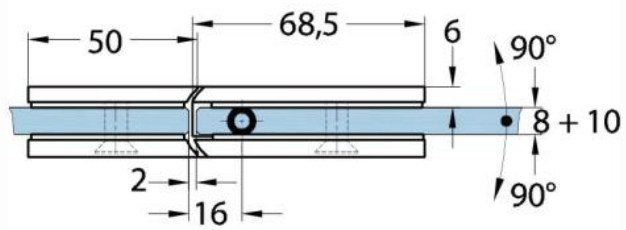

Ohne Dichtprofil / sans joint