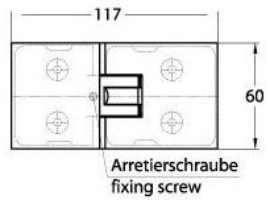

### Charnière de douche Milano Original pour saunas

Matériau:	laiton
Finition:	mat velour
Montage:	verre/verre 180°
Épaisseur du verre:	8 / 10 mm
Unité de vente (UV):	St
unité d'emballage (UE):	1.00
Forme:	carré
Capacité de charge:	50 kg/paire

s'ouvrant des deux côtés, vis cachées, pour verre sécurisé de 8 mm, dimensions de la porte max. 800 x 2250 mm ou 50 kg/paire, arrêt indéréglable, avec inserts de sauna thermo-résistants