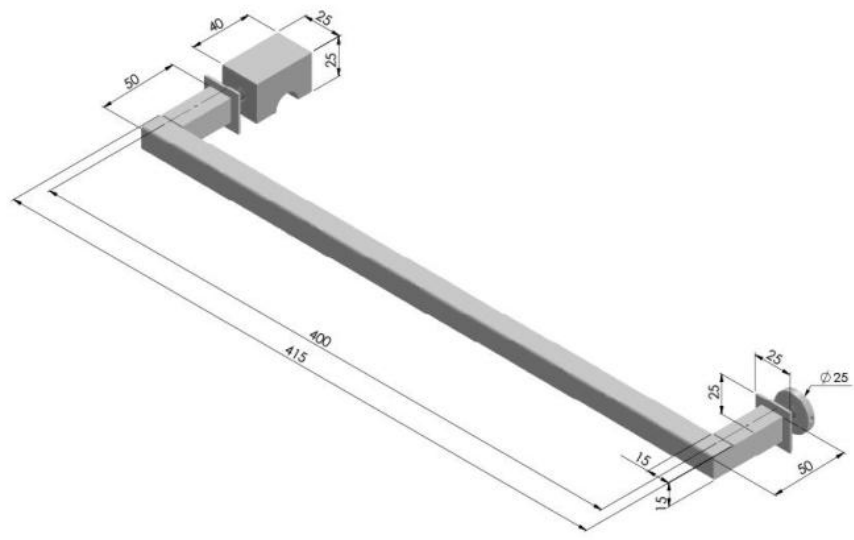

### Barre à linge carrée 15 x 15 mm

Matériau:	inox V2A
Finition:	effet laiton poli PVD
Montage:	montage verre simple avec bouton
Unité de vente (UV):	St
unité d'emballage (UE):	1.00
Forme:	carré
Mesure A:	415 mm
Mesure B:	400 mm
Mesure D:	15 mm
Travail du verre:	Perçage du verre : Ø12 mm

barre

**Ø12**