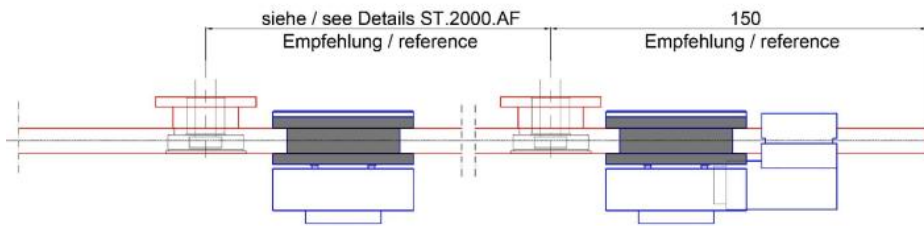

38.00040.11

MWE Campus Schiebetür Komplett-Set

Material: inox V2A
Finish: polished
Mounting: wall assembly
Glass thickness: 8 - 12.76 mm
Sales unit (SU): St
Unit package: 1.00
Bar length (L): 2000 mm
Carrying capacity: 135 kg/set

Set enthält: 1 x Laufschiene 2000 mm, 4 x Wandbefestigung, 2 x Rollwagen, 2 x Stopper, 1 x Bodenführung

Empfehlung
100 mm