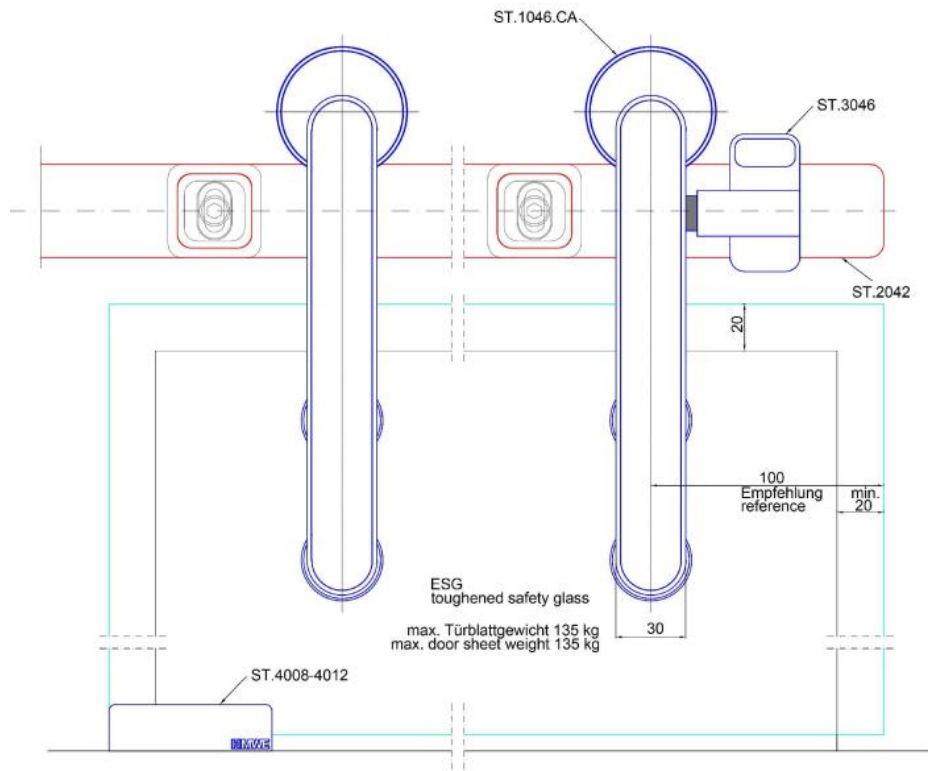

38.00040.11

MWE Campus Schiebetür Komplett-Set

Material: inox V2A
Finish: polished
Mounting: wall assembly
Glass thickness: 8 - 12.76 mm
Sales unit (SU): St
Unit package: 1.00
Bar length (L): 2000 mm
Carrying capacity: 135 kg/set

Set enthält: 1 x Laufschiene 2000 mm, 4 x Wandbefestigung, 2 x Rollwagen, 2 x Stopper, 1 x Bodenführung

Empfehlung
100 mm