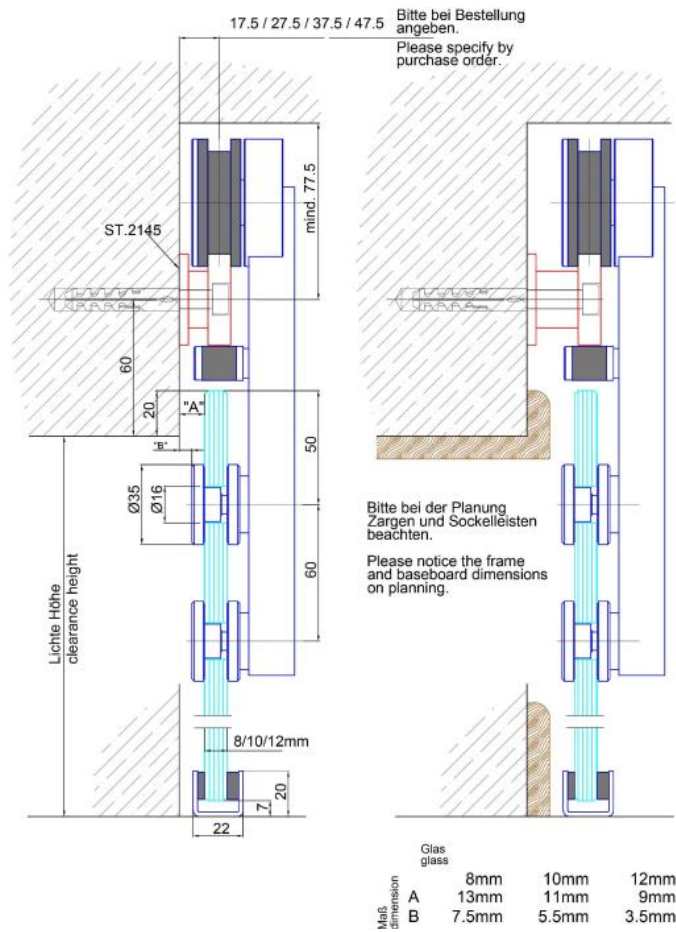

38.00040.11

MWE Campus Schiebetür Komplett-Set

Material: inox V2A
Finish: polished
Mounting: wall assembly
Glass thickness: 8 - 12.76 mm
Sales unit (SU): St
Unit package: 1.00
Bar length (L): 2000 mm
Carrying capacity: 135 kg/set

Set enthält: 1 x Laufschiene 2000 mm, 4 x Wandbefestigung, 2 x Rollwagen, 2 x Stopper, 1 x Bodenführung

Empfehlung
100 mm