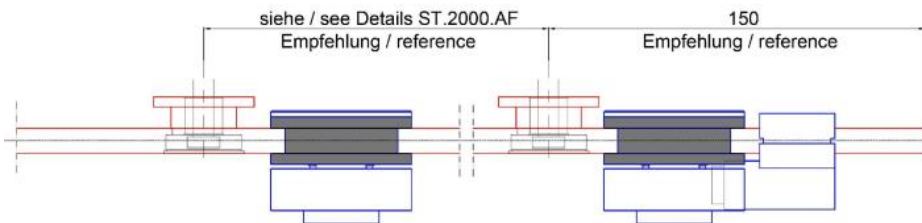

38.00040.11

MWE Campus set complet pour porte coulissante

Matériau:	inox V2A
Finition:	poli
Montage:	montage mural
Épaisseur du verre:	8 - 12.76 mm
Unité de vente (UV):	St
unité d'emballage (UE):	1.00
Longueur barre (L):	2000 mm
Capacité de charge:	135 kg/garniture

set contient: 1 x rail de roulement 2000 mm, 4 x pièce fixation murale, 2 x chariot de roulement, 2 x arrêt, 1 x guide inférieur

Empfehlung
100 mm