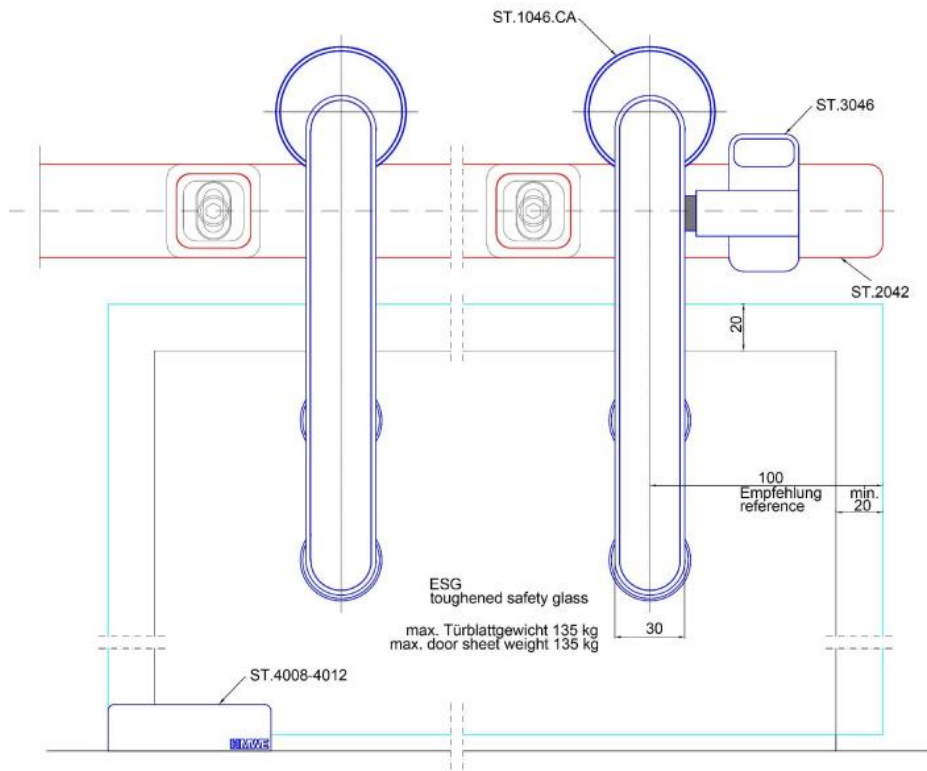

38.00040.11

MWE Campus set complet pour porte coulissante

Matériau:	inox V2A
Finition:	poli
Montage:	montage mural
Épaisseur du verre:	8 - 12.76 mm
Unité de vente (UV):	St
unité d'emballage (UE):	1.00
Longueur barre (L):	2000 mm
Capacité de charge:	135 kg/garniture

set contient: 1 x rail de roulement 2000 mm, 4 x pièce fixation murale, 2 x chariot de roulement, 2 x arrêt, 1 x guide inférieur

Empfehlung
100 mm