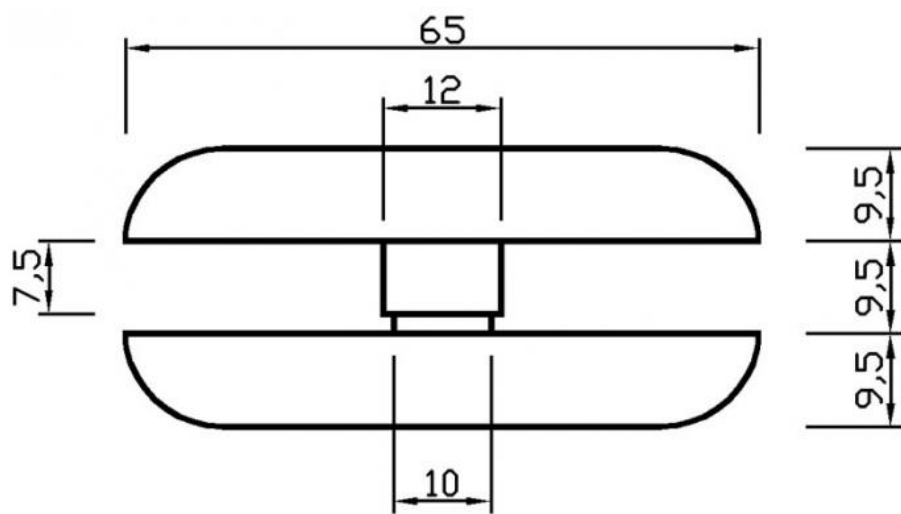

57.80065.18

Griffmuschelpaar

Material: inox V2A
Finish: BlackLine RAL 9005 matt
Mounting: glass assembly (pair)
Glass thickness: 8 - 10 mm
Sales unit (SU): Pr
Unit package: 1.00
Shape: round
Measures: Ø 65 mm
Glass processing: Glass drill hole : Ø18 mm

für Schiebetüren, zusammenschraubbar, inkl. 2 Gummischeiben und Schutzhülse

Ø18