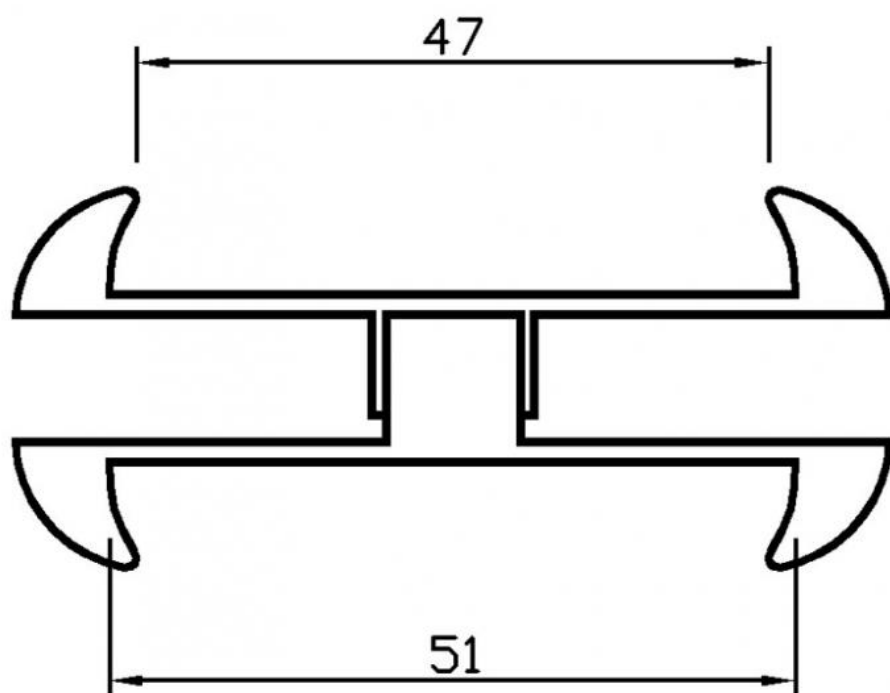

57.80065.18

Griffmuschelpaar

Material: inox V2A
Finish: BlackLine RAL 9005 matt
Mounting: glass assembly (pair)
Glass thickness: 8 - 10 mm
Sales unit (SU): Pr
Unit package: 1.00
Shape: round
Measures: Ø 65 mm
Glass processing: Glass drill hole : Ø18 mm

für Schiebetüren, zusammenschraubbar, inkl. 2 Gummischeiben und Schutzhülse

Ø18