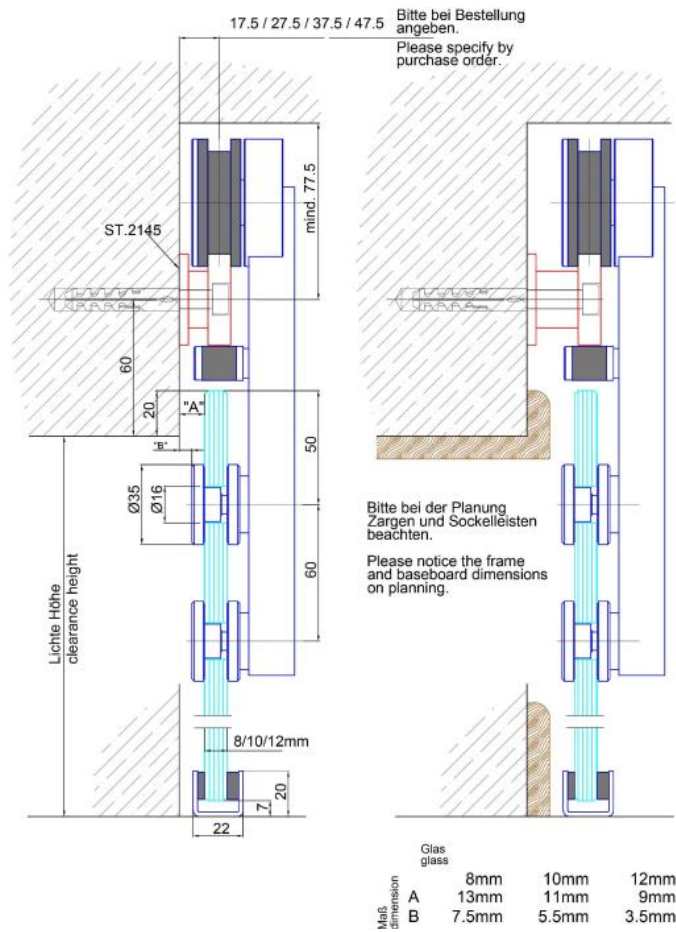

## MWE Campus Schiebetür Komplett-Set

Material: inox V2A  
Finish: brushed  
Mounting: wall assembly  
Glass thickness: 8 - 12.76 mm  
Sales unit (SU): St  
Unit package: 1.00  
Bar length (L): 2000 mm  
Carrying capacity: 135 kg/set

Set enthält: 1 x Laufschiene 2000 mm, 4 x Wandbefestigung, 2 x Rollwagen, 2 x Stopper, 1 x Bodenführung

Empfehlung  
100 mm