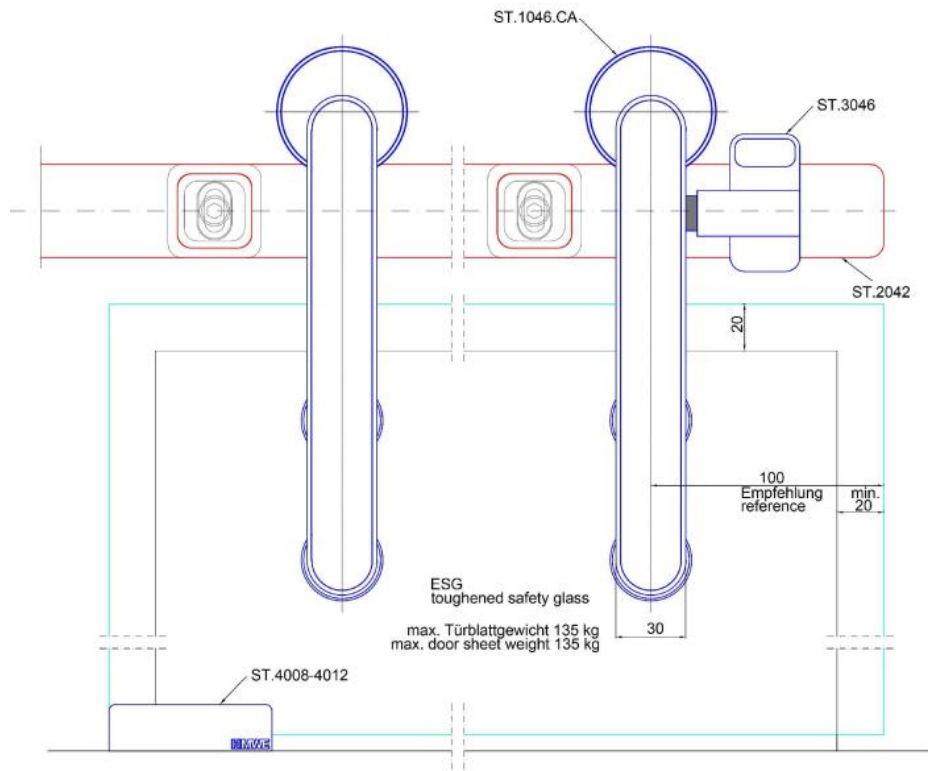

## MWE Campus Schiebetür Komplett-Set

Material: inox V2A  
Finish: brushed  
Mounting: wall assembly  
Glass thickness: 8 - 12.76 mm  
Sales unit (SU): St  
Unit package: 1.00  
Bar length (L): 2000 mm  
Carrying capacity: 135 kg/set

Set enthält: 1 x Laufschiene 2000 mm, 4 x Wandbefestigung, 2 x Rollwagen, 2 x Stopper, 1 x Bodenführung

Empfehlung  
100 mm