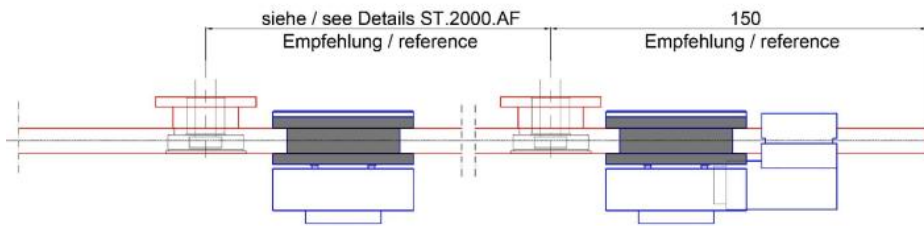

## MWE Campus Schiebetür Komplett-Set

Material: inox V2A  
Finish: brushed  
Mounting: wall assembly  
Glass thickness: 8 - 12.76 mm  
Sales unit (SU): St  
Unit package: 1.00  
Bar length (L): 2000 mm  
Carrying capacity: 135 kg/set

Set enthält: 1 x Laufschiene 2000 mm, 4 x Wandbefestigung, 2 x Rollwagen, 2 x Stopper, 1 x Bodenführung

Empfehlung  
100 mm