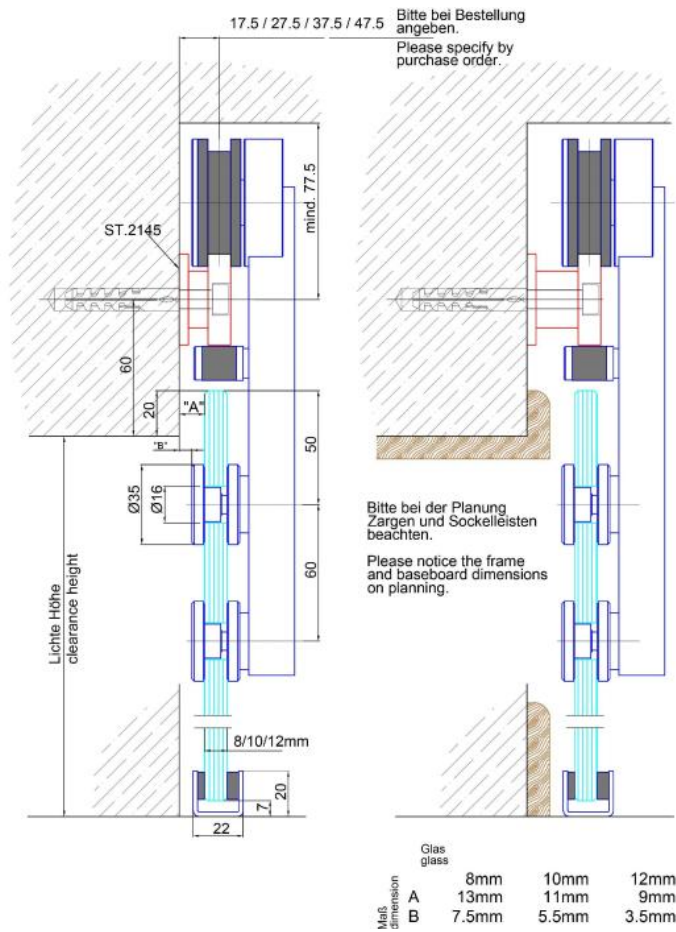

38.00040.12

MWE Campus set complet pour porte coulissante

Matériau:	inox V2A
Finition:	brossé
Montage:	montage mural
Épaisseur du verre:	8 - 12.76 mm
Unité de vente (UV):	St
unité d'emballage (UE):	1.00
Longueur barre (L):	2000 mm
Capacité de charge:	135 kg/garniture

set contient: 1 x rail de roulement 2000 mm, 4 x pièce fixation murale, 2 x chariot de roulement, 2 x arrêt, 1 x guide inférieur

Empfehlung
100 mm