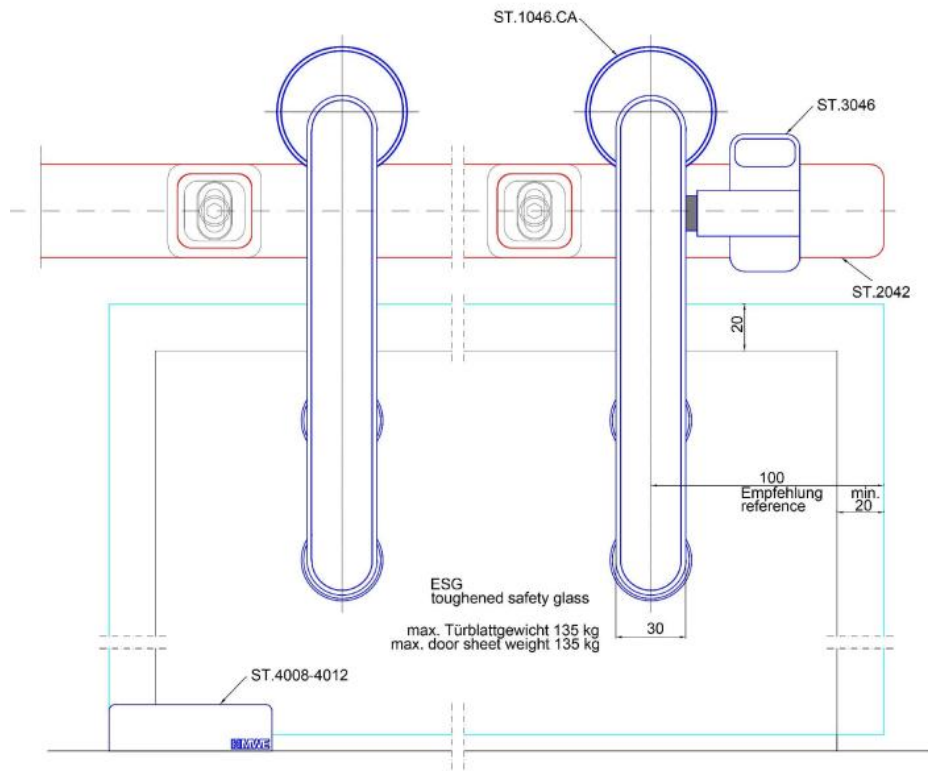

38.00040.12

MWE Campus set complet pour porte coulissante

Matériau:	inox V2A
Finition:	brossé
Montage:	montage mural
Épaisseur du verre:	8 - 12.76 mm
Unité de vente (UV):	St
unité d'emballage (UE):	1.00
Longueur barre (L):	2000 mm
Capacité de charge:	135 kg/garniture

set contient: 1 x rail de roulement 2000 mm, 4 x pièce fixation murale, 2 x chariot de roulement, 2 x arrêt, 1 x guide inférieur

Empfehlung
100 mm