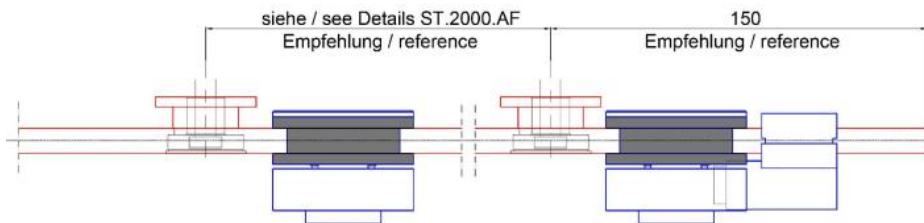

38.00040.12

MWE Campus set complet pour porte coulissante

Matériau:	inox V2A
Finition:	brossé
Montage:	montage mural
Épaisseur du verre:	8 - 12.76 mm
Unité de vente (UV):	St
unité d'emballage (UE):	1.00
Longueur barre (L):	2000 mm
Capacité de charge:	135 kg/garniture

set contient: 1 x rail de roulement 2000 mm, 4 x pièce fixation murale, 2 x chariot de roulement, 2 x arrêt, 1 x guide inférieur

Empfehlung
100 mm