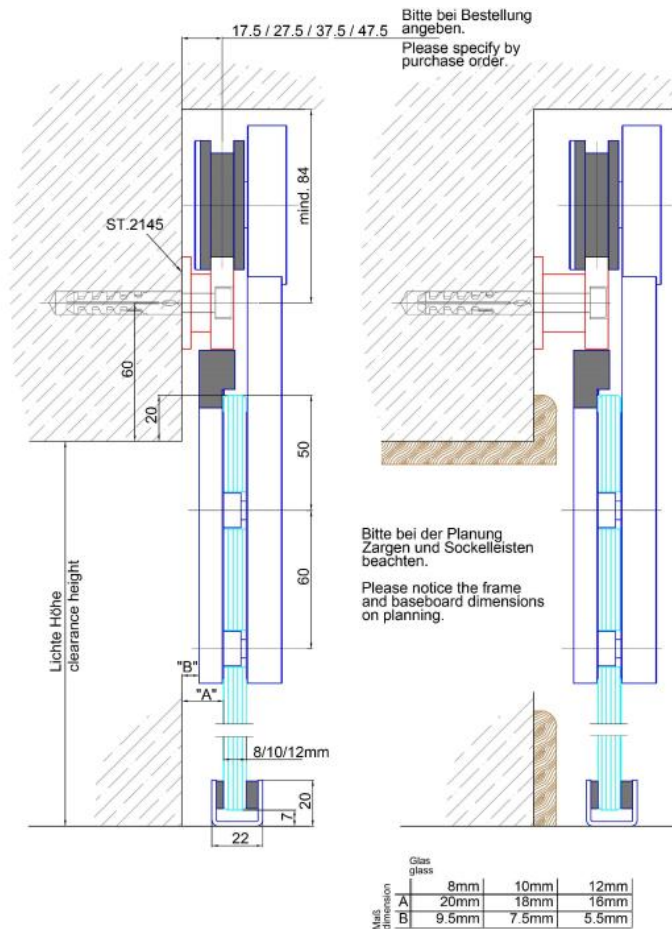

## MWE Opus Schiebetür Komplet-Set

Material: Inox V2A  
Ausführung: poliert  
Montage: Wandmontage  
Glasstärke: 8 - 12.76 mm  
Verkaufseinheit (VE): St  
Packungseinheit (PE): 1.00  
Stangenlänge (L): 2000 mm  
Tragkraft: 135 kg/Garnitur

Set enthält: 1 x Laufschiene 2000 mm, 4 x Wandbefestigung, 2 x Rollwagen, 2 x Stopper, 1 x Bodenführung

Empfehlung  
100 mm