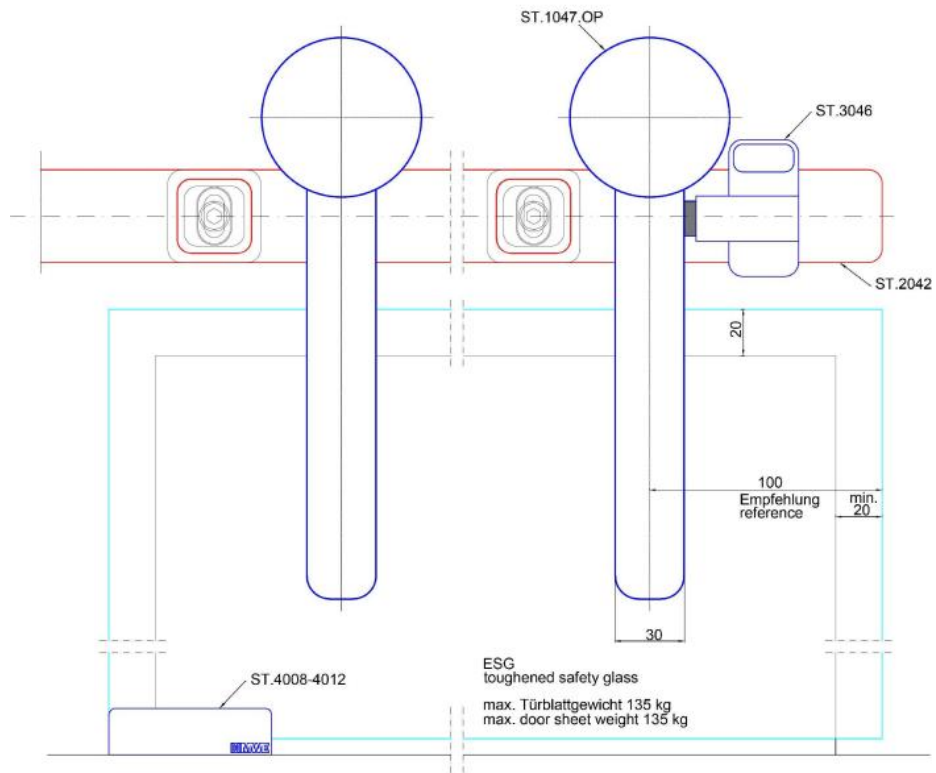

## MWE Opus Schiebetür Komplet-Set

Material: Inox V2A  
Ausführung: poliert  
Montage: Wandmontage  
Glasstärke: 8 - 12.76 mm  
Verkaufseinheit (VE): St  
Packungseinheit (PE): 1.00  
Stangenlänge (L): 2000 mm  
Tragkraft: 135 kg/Garnitur

Set enthält: 1 x Laufschiene 2000 mm, 4 x Wandbefestigung, 2 x Rollwagen, 2 x Stopper, 1 x Bodenführung

Empfehlung  
100 mm