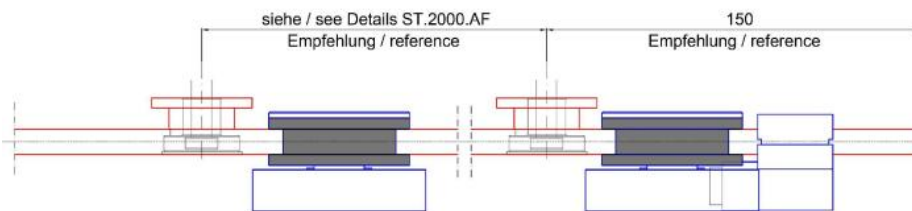

## MWE Opus Schiebetür Komplet-Set

Material: Inox V2A  
Ausführung: poliert  
Montage: Wandmontage  
Glasstärke: 8 - 12.76 mm  
Verkaufseinheit (VE): St  
Packungseinheit (PE): 1.00  
Stangenlänge (L): 2000 mm  
Tragkraft: 135 kg/Garnitur

Set enthält: 1 x Laufschiene 2000 mm, 4 x Wandbefestigung, 2 x Rollwagen, 2 x Stopper, 1 x Bodenführung

Empfehlung  
100 mm